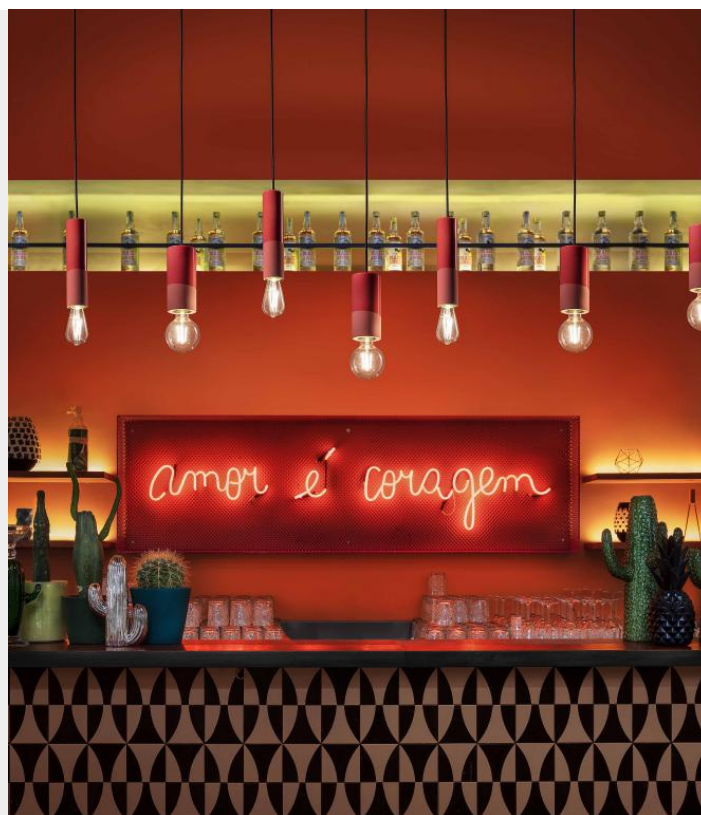

FERROLUCE DECÒ PI - SOSPENSIONE 1 LUCE C2501

~~€ 198,00~~ Il prezzo originale era:
€ 198,00. € 180,00 Il prezzo attuale è: **€ 180,00.**

Sospensione 1 luce con diffusore in ceramica disponibile in sei colori : arancio/pesca, rosso corallo, verde bottiglia, nero carbone, ming rosso e ming blu.

Semplice ed elegante questa lampada a sospensione dalla forma cilindrica , può essere installata su un tavolo, un piano da lavoro della cucina o su una zona che si vuole valorizzare, creando un gioco di luce ed ombre.

GALLERIA IMMAGINI

DESCRIZIONE PRODOTTO

Sospensione 1 luce con diffusore in ceramica disponibile in sei colori : arancio/pesca, rosso corallo, verde bottiglia, nero carbone, ming rosso e ming blu.

Semplice ed elegante questa lampada a sospensione dalla forma cilindrica , può essere installata su un tavolo, un piano da lavoro della cucina o su una zona che si vuole valorizzare, creando un gioco di luce ed ombre.