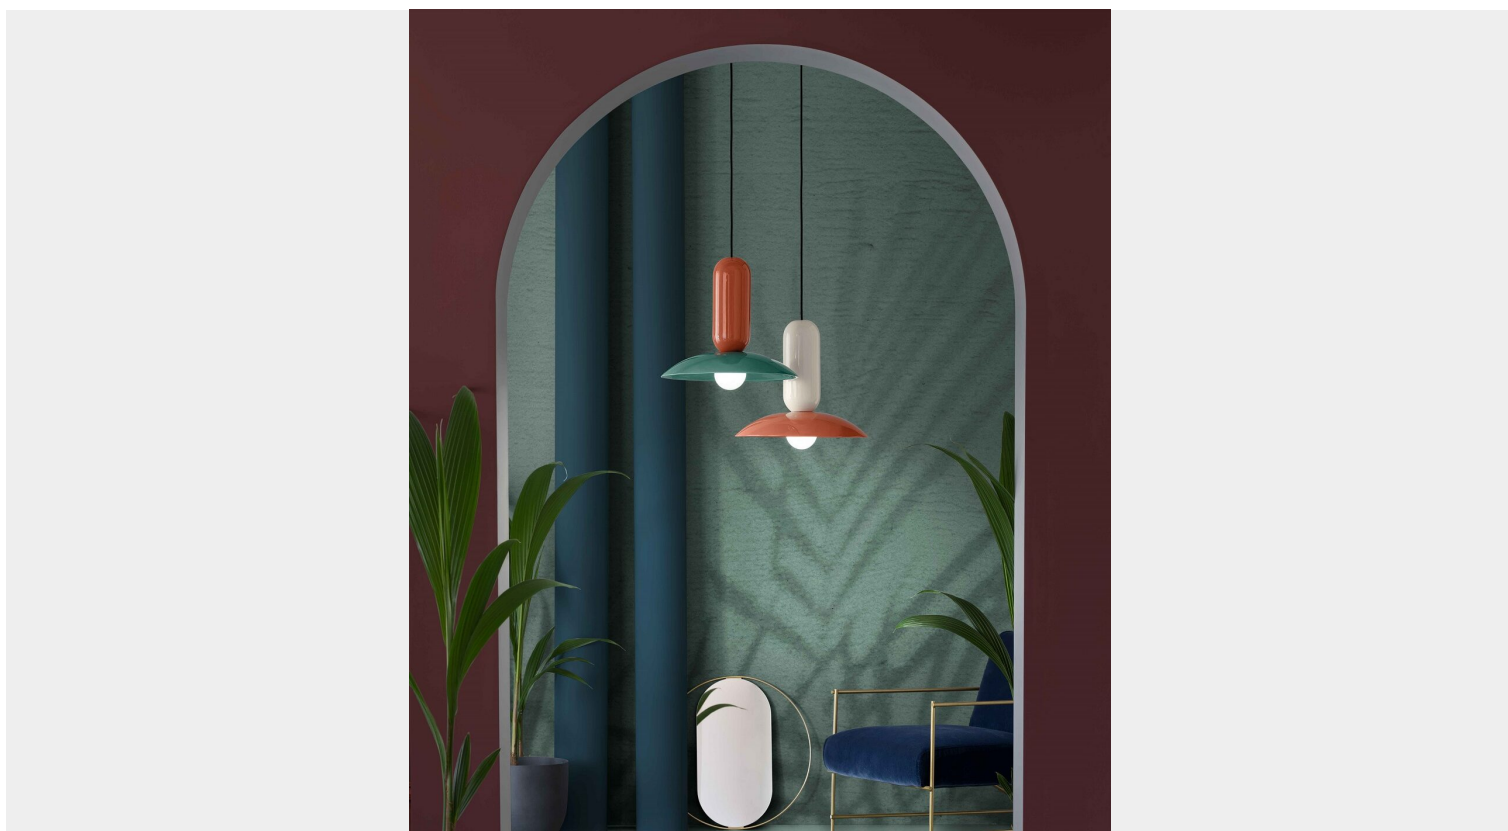

FERROLUCE DECÒ PAU SOSPENSIONE 1 LUCE C2630

~~€ 438,00~~ Il prezzo originale era:
€ 438,00. € 398,00 Il prezzo attuale è: **€ 398,00.**

Pau sospensione 1 luce in ceramica colorata. Il diametro è di cm. 40 e l'altezza è di cm. 36 + cavo.

Una lampada a sospensione dal design semplice ed elegante per illuminare il tavolo di un soggiorno o la cucina.

Pau è composta da due forme contrapposte che si uniscono per formare una lampada a sospensione dalla superficie brillante. Il diffusore accoglie la sorgente luminosa che illumina l'ambiente circostante

GALLERIA IMMAGINI

DESCRIZIONE PRODOTTO

Pau sospensione 1 luce in ceramica colorata. Il diametro è di cm. 40 e l'altezza è di cm. 36 + cavo.

Una lampada a sospensione dal design semplice ed elegante per illuminare il tavolo di un soggiorno o la cucina.

Pau è composta da due forme contrapposte che si uniscono per formare una lampada a sospensione dalla superficie brillante. Il diffusore accoglie la sorgente luminosa che illumina l'ambiente circostante