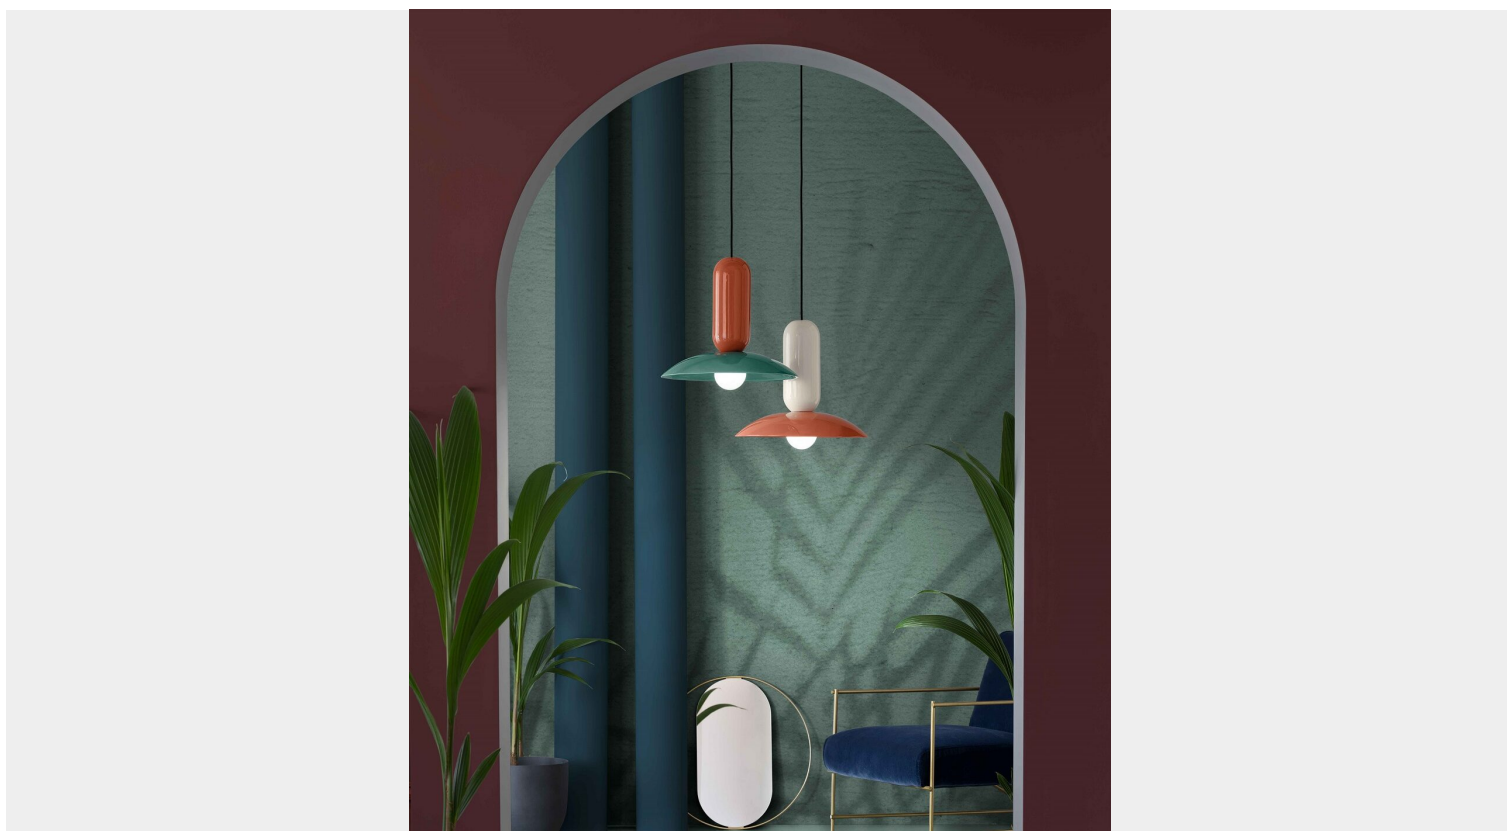

FERROLUCE DECÒ PAU SOSPENSIONE 1 LUCE C2630

~~€ 438,00~~ Il prezzo originale era:
€ 438,00. € 398,00 Il prezzo attuale è: **€ 398,00.**

Pau sospensione 1 luce in ceramica colorata. Il diametro è di cm. 40 e l'altezza è di cm. 36 + cavo.

Una lampada a sospensione dal design semplice ed elegante per illuminare il tavolo di un soggiorno o la cucina.

Pau è composta da due forme contrapposte che si uniscono per formare una lampada a sospensione dalla superficie brillante. Il diffusore accoglie la sorgente luminosa che illumina l'ambiente circostante

GALLERIA IMMAGINI

DESCRIZIONE PRODOTTO

Pau sospensione 1 luce in ceramica colorata. Il diametro è di cm. 40 e l'altezza è di cm. 36 + cavo.

Una lampada a sospensione dal design semplice ed elegante per illuminare il tavolo di un soggiorno o la cucina.

Pau è composta da due forme contrapposte che si uniscono per formare una lampada a sospensione dalla superficie brillante. Il diffusore accoglie la sorgente luminosa che illumina l'ambiente circostante