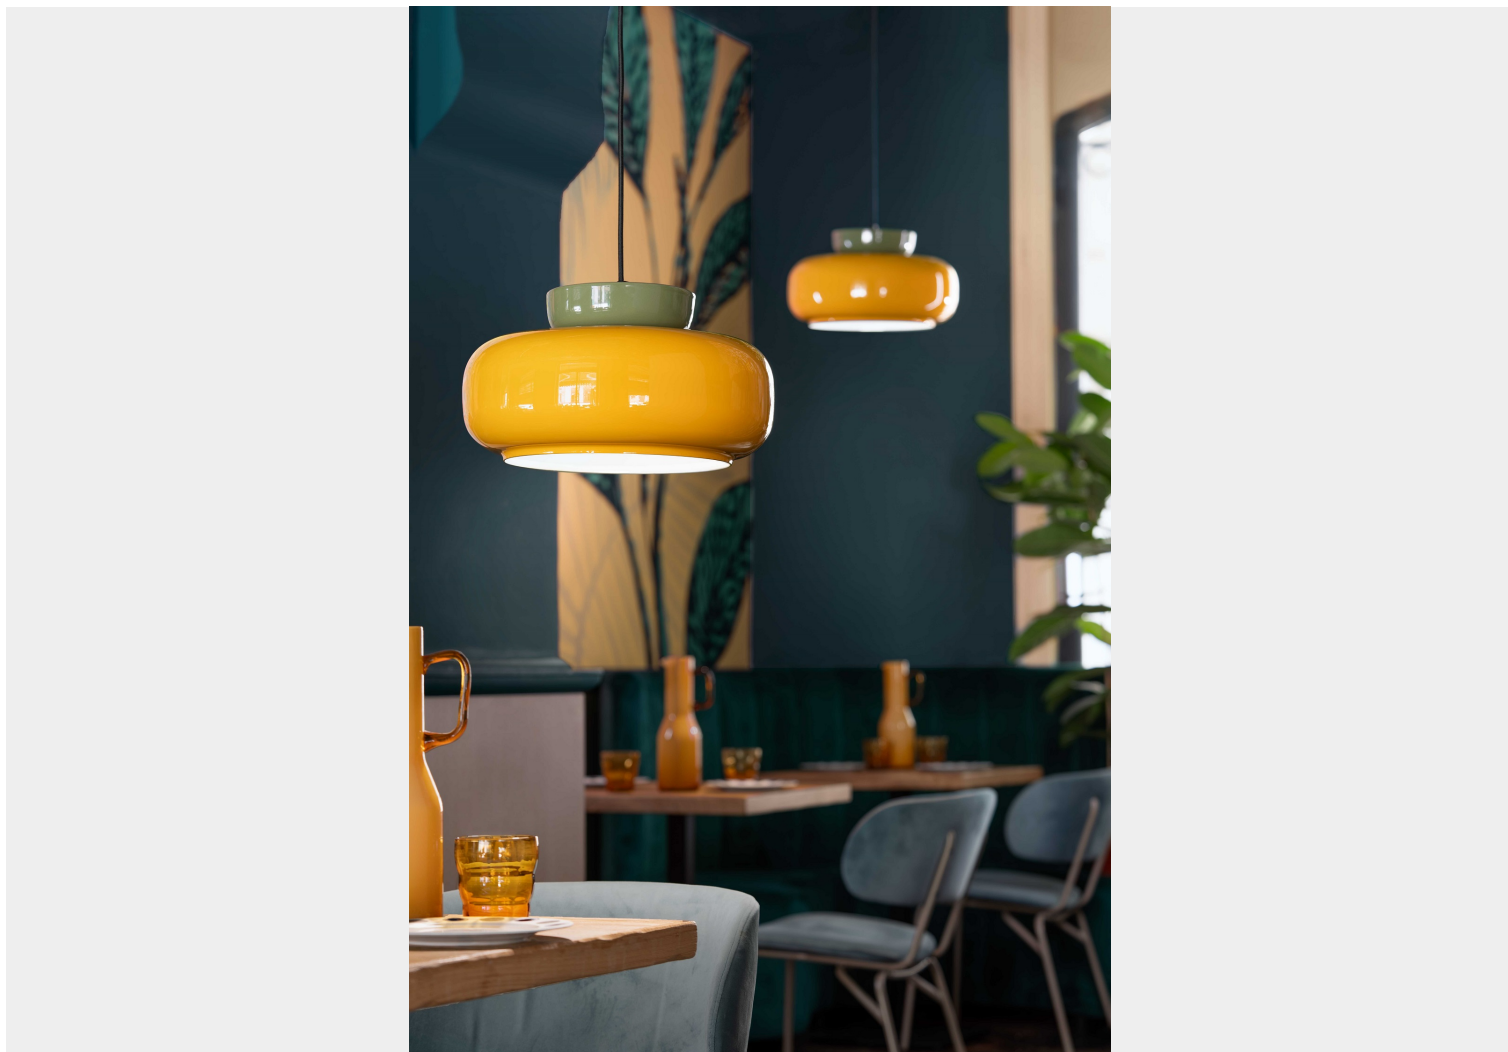

## FERROLUCE DECÒ MARACANÀ LAMPADA A SOSPENSIONE C2741

~~€ 541,00~~ Il prezzo originale era:  
**€ 541,00. € 444,00** Il prezzo attuale è: **€ 444,00.**

La lampada a sospensione **Maracanà** della **Ferroluce Decò** regala un tocco di eccentricità e vivacità in qualsiasi ambiente. Con la sua forma unica e i colori accattivanti, questa lampada è perfetta per illuminare un soggiorno, una cucina o un tavolo da pranzo.

Realizzata con materiali di alta qualità, **la lampada Maracanà** presenta una parte superiore a forma di ciotola in ceramica colorata. La parte inferiore, invece, è in vetro, e richiama la forma circolare e leggermente rialzata del famoso stadio brasiliano **Maracanà**, da cui prende il nome la collezione.

Disponibile in due varianti di colore, **moka/arancio pokè (MOA)** e **verde salvia/giallo (SAG)**, la lampada Maracanà si adatta facilmente a diversi stili di arredamento, regalando un tocco di freschezza e modernità all'ambiente circostante.