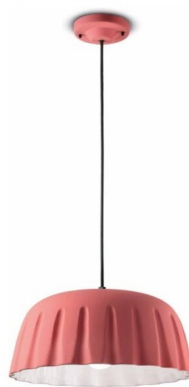

FERROLUCE DECÒ MADAME GRES SOSPENSIONE 1 LUCE C2570

~~€ 438,00~~ Il prezzo originale era:
€ 438,00. € 398,00 Il prezzo attuale è: **€ 398,00.**

Sospensione 1 luce in ceramica con diffusore disponibile in quattro colori: rosa corallo, grigio tele, grigio nerastro e bianco naturale

Una lampada a sospensione semplice ed elegante consigliata per illuminare soggiorni, sale da pranzo e cucine arredate in stile moderno.

La superficie ondulata e morbida del diffusore in ceramica è la caratteristica principale della collezione Madame Gres. La decorazione ad ingobbio opaco regala finiture tenui e setose. Grazie alla forma del diffusore, il fascio luminoso illumina in modo consistente l'ambiente.

GALLERIA IMMAGINI

DESCRIZIONE PRODOTTO

Sospensione 1 luce in ceramica con diffusore disponibile in quattro colori: rosa corallo, grigio tele, grigio nerastro e bianco naturale

Una lampada a sospensione semplice ed elegante consigliata per illuminare soggiorni, sale da pranzo e cucine arredate in stile moderno.

La superficie ondulata e morbida del diffusore in ceramica è la caratteristica principale della collezione Madame Gres. La decorazione ad ingobbio opaco regala finiture tenui e setose. Grazie alla forma del diffusore, il fascio luminoso illumina in modo consistente l'ambiente.