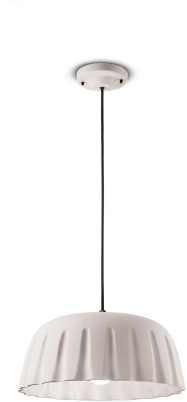

FERROLUCE DECÒ MADAME GRES SOSPENSIONE 1 LUCE C2570

~~€ 438,00~~ Il prezzo originale era:
€ 438,00. € 398,00 Il prezzo attuale è: **€ 398,00.**

Sospensione 1 luce in ceramica con diffusore disponibile in quattro colori: rosa corallo, grigio tele, grigio nerastro e bianco naturale

Una lampada a sospensione semplice ed elegante consigliata per illuminare soggiorni, sale da pranzo e cucine arredate in stile moderno.

La superficie ondulata e morbida del diffusore in ceramica è la caratteristica principale della collezione Madame Gres. La decorazione ad ingobbio opaco regala finiture tenui e setose. Grazie alla forma del diffusore, il fascio luminoso illumina in modo consistente l'ambiente.

GALLERIA IMMAGINI

DESCRIZIONE PRODOTTO

Sospensione 1 luce in ceramica con diffusore disponibile in quattro colori: rosa corallo, grigio tele, grigio nerastro e bianco naturale

Una lampada a sospensione semplice ed elegante consigliata per illuminare soggiorni, sale da pranzo e cucine arredate in stile moderno.

La superficie ondulata e morbida del diffusore in ceramica è la caratteristica principale della collezione Madame Gres. La decorazione ad ingobbio opaco regala finiture tenui e setose. Grazie alla forma del diffusore, il fascio luminoso illumina in modo consistente l'ambiente.