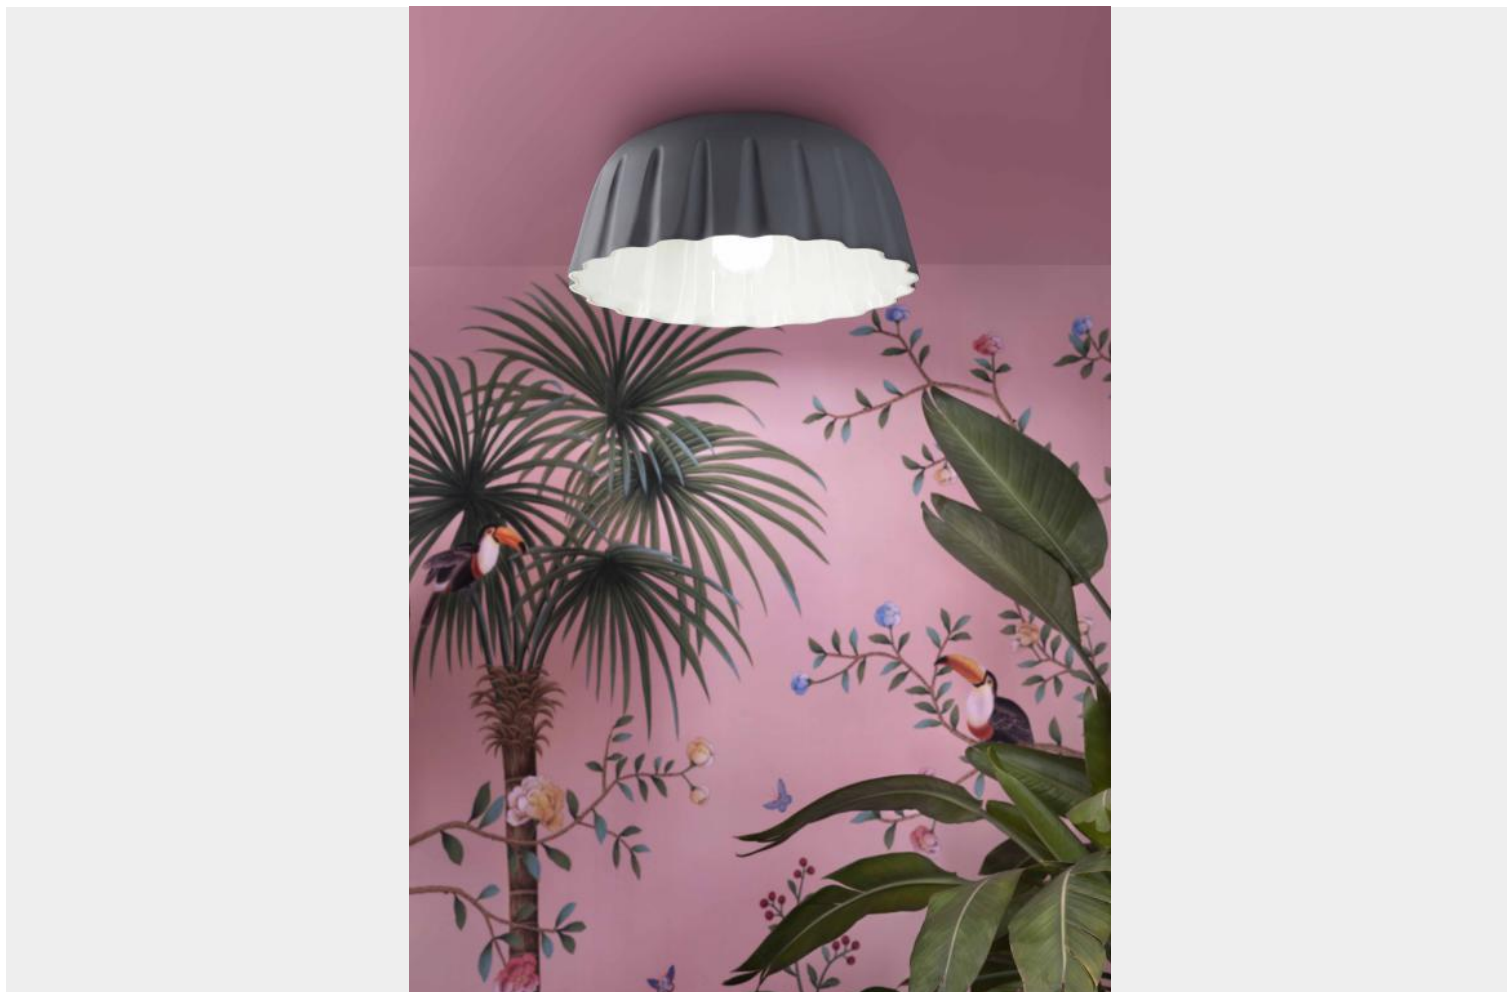

FERROLUCE DECÒ MADAME GRES PLAFONIERA 1 LUCE C2572

~~€ 373,00~~ Il prezzo originale era:
€ 373,00. € 340,00 Il prezzo attuale è: **€ 340,00.**

Plafoniera 1 luce in ceramica con diffusore disponibile in quattro colori: rosa corallo, grigio tele, grigio nerastro e bianco naturale

Una plafoniera dal design elegante per illuminare soggiorni, sale da pranzo e cucine. Può essere utilizzata anche con la sospensione [C2570](#) per illuminare open space: la sospensione per illuminare il tavolo da pranzo e la plafoniera per illuminare la cucina.

La superficie ondulata e morbida del diffusore in ceramica è la caratteristica principale della collezione Madame Gres. La decorazione ad ingobbio opaco regala finiture tenui e setose. Grazie alla forma del diffusore, il fascio luminoso illumina in modo consistente l'ambiente.