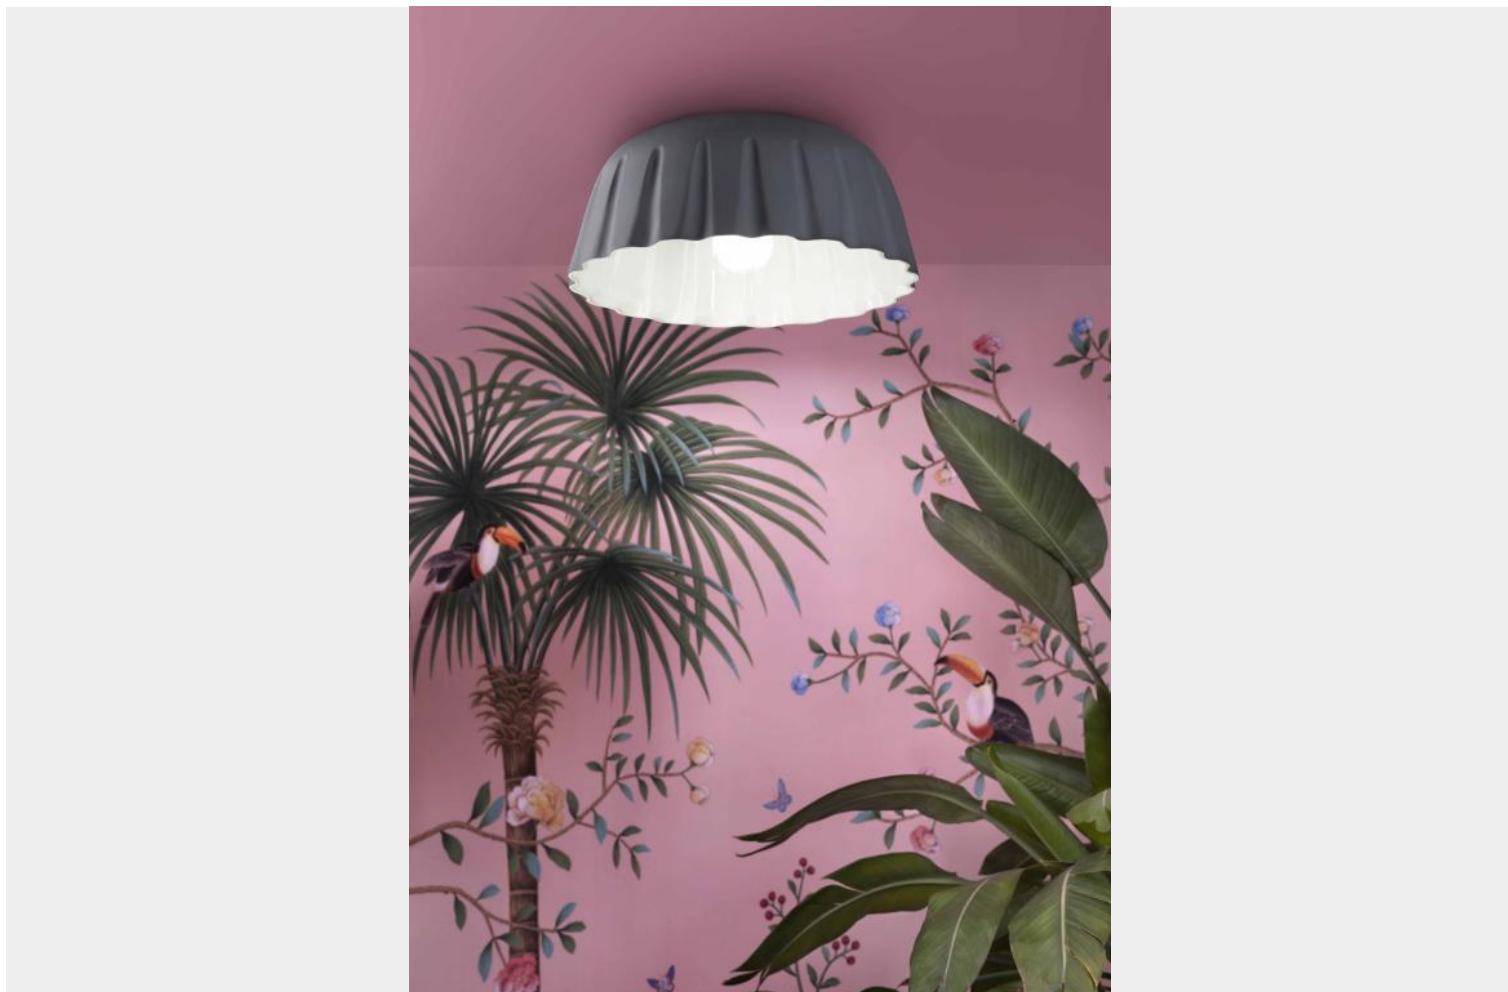

FERROLUCE DECÒ MADAME GRES PLAFONIERA 1 LUCE C2572

~~€ 373,00~~ Il prezzo originale era:
€ 373,00. € 340,00 Il prezzo attuale è: **€ 340,00.**

Plafoniera 1 luce in ceramica con diffusore disponibile in quattro colori: rosa corallo, grigio tele, grigio nerastro e bianco naturale

Una plafoniera dal design elegante per illuminare soggiorni, sale da pranzo e cucine. Può essere utilizzata anche con la sospensione [C2570](#) per illuminare open space: la sospensione per illuminare il tavolo da pranzo e la plafoniera per illuminare la cucina.

La superficie ondulata e morbida del diffusore in ceramica è la caratteristica principale della collezione Madame Gres. La decorazione ad ingobbio opaco regala finiture tenui e setose. Grazie alla forma del diffusore, il fascio luminoso illumina in modo consistente l'ambiente.