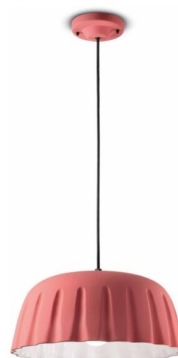

FERROLUCE DECÒ MADAME GRES PLAFONIERA 1 LUCE C2572

~~€ 373,00~~ Il prezzo originale era:
€ 373,00. € 340,00 Il prezzo attuale è: **€ 340,00.**

Plafoniera 1 luce in ceramica con diffusore disponibile in quattro colori: rosa corallo, grigio tele, grigio nerastro e bianco naturale

La superficie ondulata e morbida del diffusore in ceramica è la caratteristica principale della collezione Madame Gres. La decorazione ad ingobbio opaco regala finiture tenui e setose. Grazie alla forma del diffusore, il fascio luminoso illumina in modo consistente l'ambiente.

Invia

TI POTREBBERO INTERESSARE

Ferroluce Decò
Madame Gres
Plafoniera 1 luce
C2573

Ferroluce Decò
Madame Gres
Sospensione 1 luce
C2571

Ferroluce Decò
Madame Gres
Sospensione 1 luce
C2570