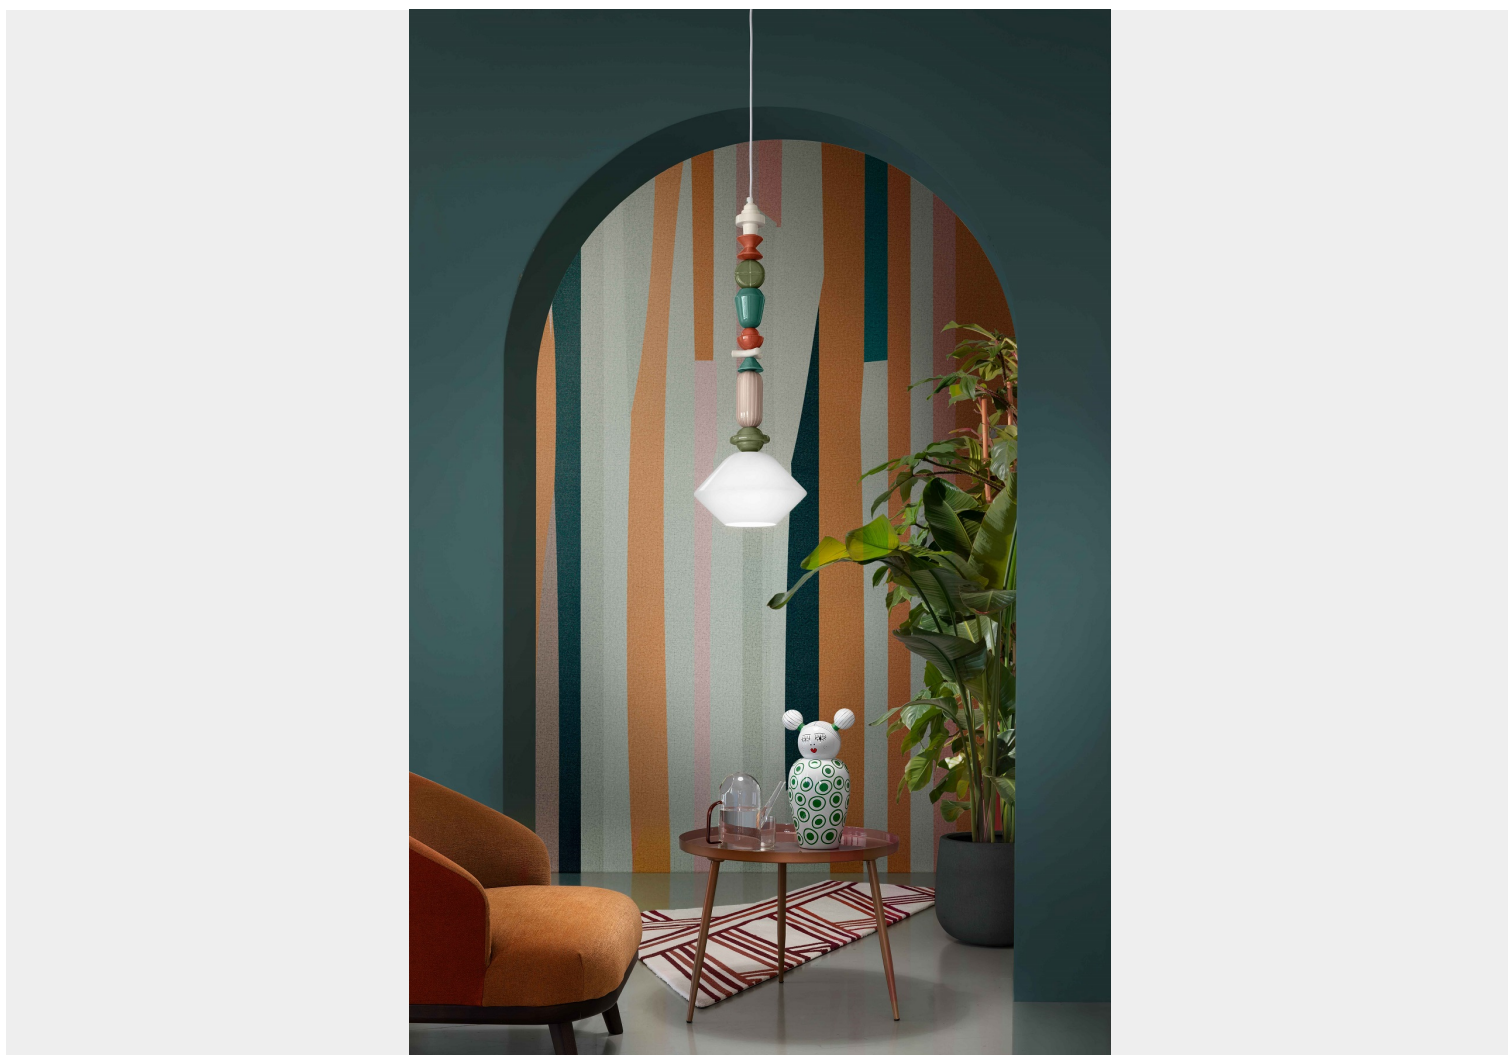

FERROLUCE DECÒ LARIAT SOSPENSIONE 1 LUCE C2712

~~€ 778,00~~ Il prezzo originale era:
~~€ 778,00.~~ € 708,00 Il prezzo attuale è: € 708,00.

Lariat sospensione 1 luce in ceramica con diffusore in vetro. Il diametro è di cm. 31 e l'altezza della parte in ceramica cm.87

Una lampada a sospensione **eclettica e colorata**, consigliata per illuminare soggiorni, sale da

pranzo e cucine arredate in stile moderno.

La collezione **Lariat** richiama un gioiello con la catena composta da preziosi e colorati elementi in ceramica. Alla fine della catena, l'elemento più prezioso: il diffusore in vetro che contiene la lampada. I colori sono accesi e brillanti, moderni e freschi. Una collezione eclettica e moderna.

GALLERIA IMMAGINI

DESCRIZIONE PRODOTTO

Lariat sospensione 1 luce in ceramica con diffusore in vetro. Il diametro è di cm. 31 e l'altezza della parte in ceramica cm. 87

Una lampada a sospensione **eclettica e colorata**, consigliata per illuminare soggiorni, sale da pranzo e cucine arredate in stile moderno.

La collezione **Lariat** richiama un gioiello con la catena composta da preziosi e colorati elementi in ceramica. Alla fine della catena, l'elemento più prezioso: il diffusore in vetro che contiene la lampada. I colori sono accesi e brillanti, moderni e freschi. Una collezione eclettica e moderna.