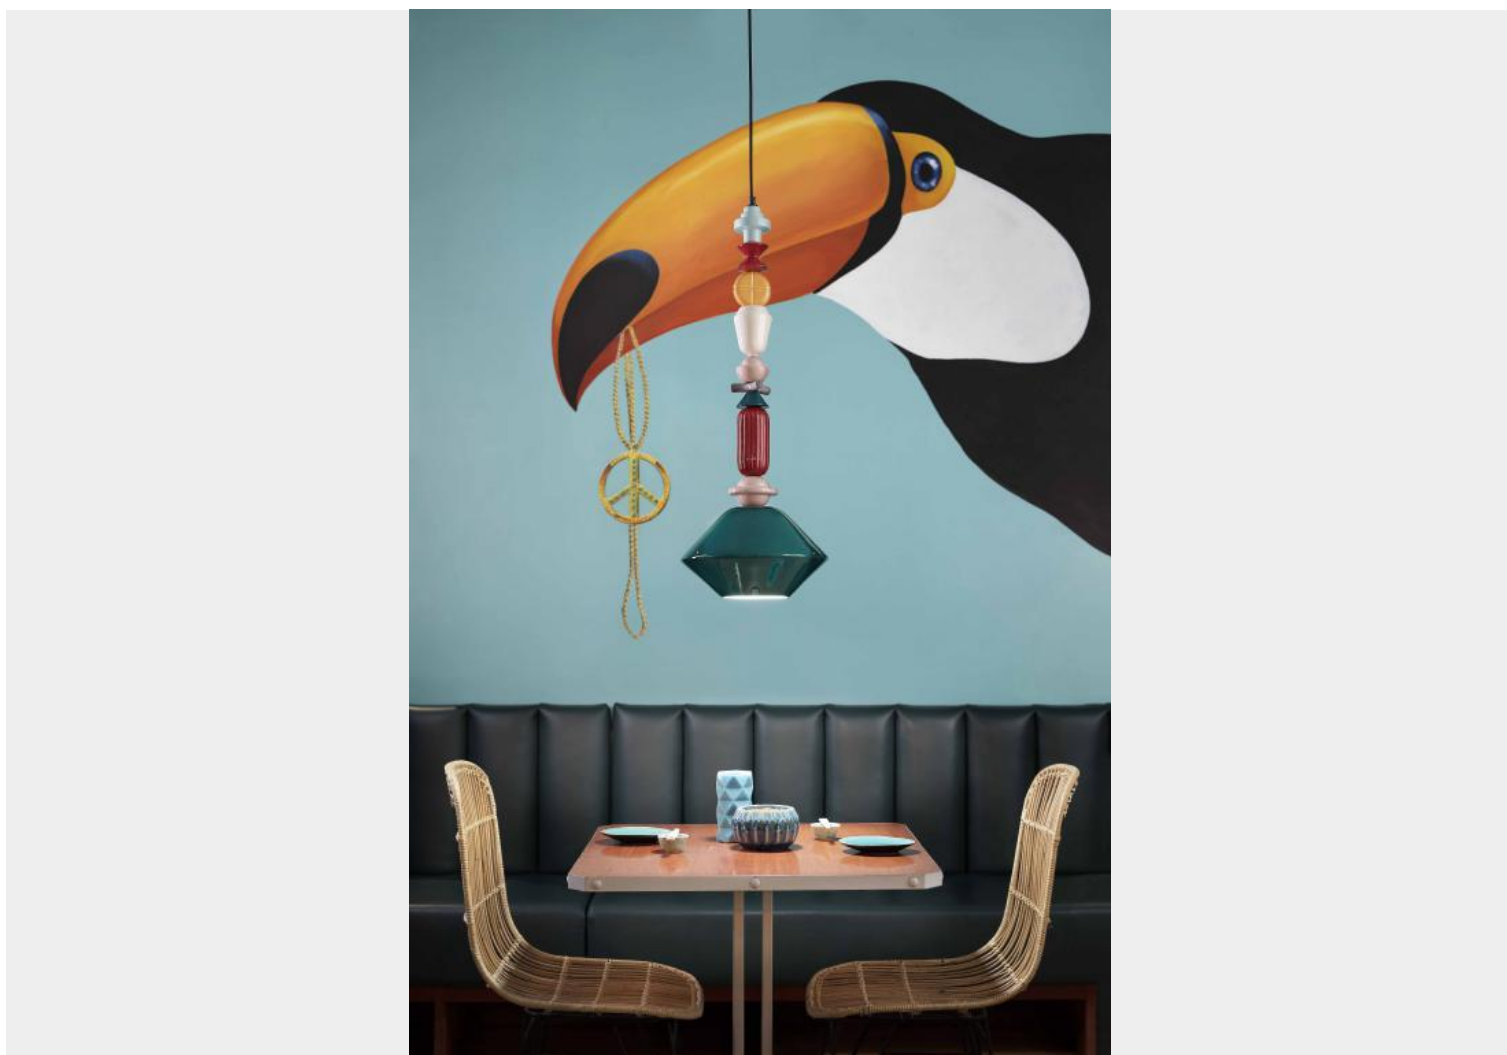

FERROLUCE DECÒ LARIAT SOSPENSIONE 1 LUCE C2511

~~€ 649,00~~ Il prezzo originale era:
€ 649,00. € 590,00 Il prezzo attuale è: **€ 590,00.**

Sospensione 1 luce in ceramica con diffusore disponibile in due colori: Giallo e Verde.
Una lampada a sospensione eclettica e colorata, consigliata per illuminare soggiorni, sale da pranzo e cucine arredate in stile moderno.

La collezione Lariat richiama un gioiello con la catena composta da preziosi e colorati elementi in ceramica. Alla fine della catena, l'elemento più prezioso: il diffusore che contiene la lampada.

I colori sono accesi e brillanti, moderni e freschi. Una collezione eclettica e moderna

CODICE: C2511 | **Categorie:** [Illuminazione interni](#), [Novità](#), [Lampade a sospensione e lampadari a sospensione](#) | **tag:** [sospensione soggiorno](#), [sospensione ceramica](#), [sospensione colorata](#), [sospensione cucina](#)

GALLERIA IMMAGINI

DESCRIZIONE PRODOTTO

Sospensione 1 luce in ceramica con diffusore disponibile in due colori: Giallo e Verde.
Una lampada a sospensione eclettica e colorata, consigliata per illuminare soggiorni, sale da pranzo e cucine arredate in stile moderno.