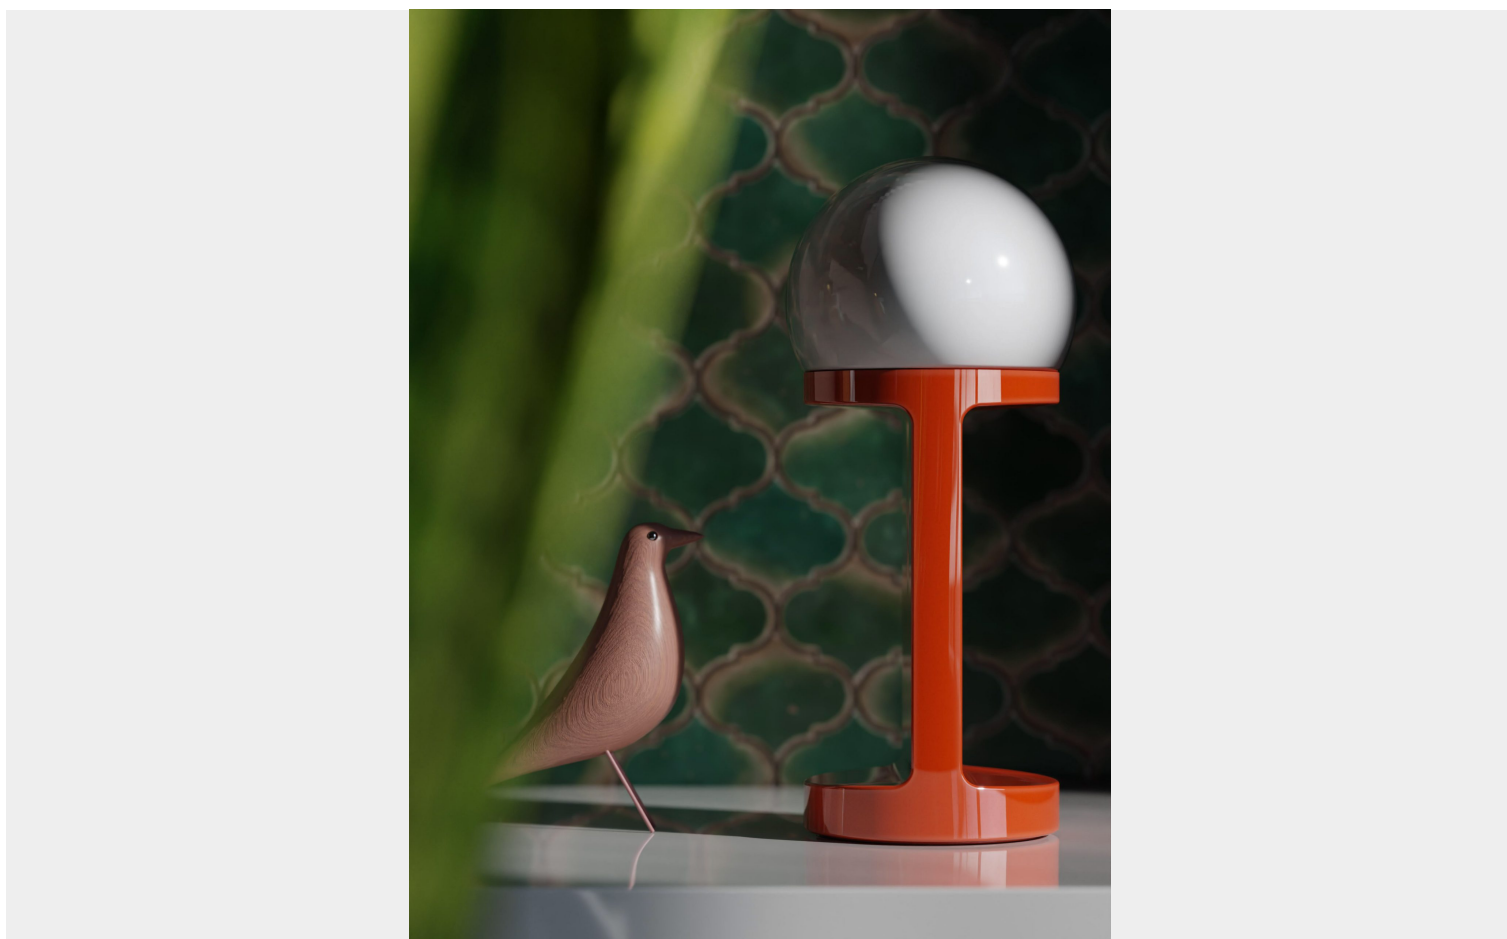

FERROLUCE DECÒ HABEA LAMPADA DA TAVOLO

~~€ 437,00~~ Il prezzo originale era:
€ 437,00. € 393,00 Il prezzo attuale è: **€ 393,00.**

La lampada da tavolo **Ferroluce Decò Habea** è un omaggio al design classico con una rivisitazione ironica e contemporanea. Realizzata in ceramica colorata un diffusore in vetro soffiato, **Habea** è un complemento d'arredo versatile ed originale per ogni ambiente.

Ispirata alla celebre **lampada Bauhaus di Wagenfeld** e ai rinomati portafrutta di **Enzo Mari**, Habea si caratterizza per un design esclusivo che pone la putrella al centro della scena, esaltando il contrasto tra delicatezza e robustezza. La sua natura prospettica la rende leggera

ed elegante da alcuni punti di vista, mentre da altri appare solida e di grande impatto visivo.

CODICE: C2780 | **Categorie:** [Illuminazione interni](#), [Novità](#), [Lampade da tavolo](#) | **tag:** [lampada tavolo ceramica](#)

GALLERIA IMMAGINI

DESCRIZIONE PRODOTTO

La lampada da tavolo **Ferroluce Decò Habea** è un omaggio al design classico con una rivisitazione ironica e contemporanea. Realizzata in ceramica colorata con un diffusore in vetro soffiato, **Habea** è un complemento d'arredo versatile ed originale per ogni ambiente.