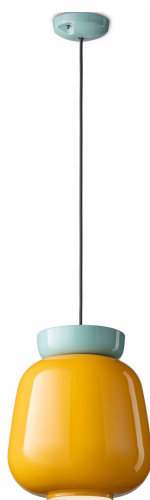

FERROLUCE DECÒ CORCOVADO SOSPENSIONE 1 LUCE C2740

~~€ 562,00~~ Il prezzo originale era:
€ 562,00. € 461,00 Il prezzo attuale è: **€ 461,00.**

Ferroluce Decò Corcovado è una sospensione elegante e moderna che si adatta perfettamente a qualsiasi ambiente. La lampada è realizzata con un elemento in ceramica colorata e un diffusore in vetro colorato.

Ideale per illuminare un tavolo da pranzo, una cucina o un ambiente di medie dimensioni, la **sospensione Ferroluce Decò Corcovado** aggiunge un tocco di stile contemporaneo al tuo spazio.

Ciò che rende davvero speciale la lampada **Ferroluce Decò Corcovado** sono i suoi colori vivaci e giovanili. Disponibile in due varianti di colore: giallo/verde (**GIV**) e azzurro/giallo (**AZG**), questa lampada aggiungerà una nota di allegria e vitalità al tuo ambiente.

La collezione prende il nome dal monte **Corcovado** di Rio de Janeiro, dove si trova la famosa statua del Cristo Redentore, mentre i colori scelti prendono ispirazione dalla bandiera brasiliana.

La lampada **Ferroluce Decò Corcovado** fa parte di una collezione eccentrica e colorata che include anche altri modelli di lampade. Se sei interessato, puoi trovare ulteriori informazioni su queste lampade nella sezione "**Ti potrebbe interessare**"

GALLERIA IMMAGINI

DESCRIZIONE PRODOTTO

Ferroluce Decò Corcovado è una sospensione elegante e moderna che si adatta perfettamente a qualsiasi ambiente. La lampada è realizzata con un elemento in ceramica colorata e un diffusore in vetro colorato.