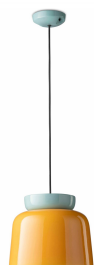

FERROLUCE DECÒ CORCOVADO SOSPENSIONE 1 LUCE C2740

~~€ 562,00~~ Il prezzo originale era:
€ 562,00. € 461,00 Il prezzo attuale è: **€ 461,00.**

Ferroluce Decò Corcovado è una sospensione elegante e moderna che si adatta perfettamente a qualsiasi ambiente. La lampada è realizzata con un elemento in ceramica colorata e un diffusore in vetro colorato.

GALLERIA IMMAGINI

DESCRIZIONE PRODOTTO

Ferroluce Decò Corcovado è una sospensione elegante e moderna che si adatta perfettamente a qualsiasi ambiente. La lampada è realizzata con un elemento in ceramica colorata e un diffusore in vetro colorato.

CARATTERISTICHE TECNICHE:

- Dimensioni : Ø 29cm | H 34 CM + cavo
 - Lampadina : 1x E27- 53W
 - Lampada a sospensione

INFORMAZIONI AGGIUNTIVE

Peso	2,72 kg
Diametro (cm)	29
Luci	1x MAX 53W - E27
Finitura ceramica	Azzurro/giallo, giallo/verde
Tipologia	Sospensione
Produttore	Ferroluce
Prodotto pronto in	30 giorni
Ambiente	Soggiorno, Cucina
Stile	Moderno, Contemporaneo

Invia

TI POTREBBERO INTERESSARE

Ferroluce Decò
Corcovado
sospensione 1 luce
C2744

Ferroluce Decò
Corcovado
sospensione 1 luce
C2742