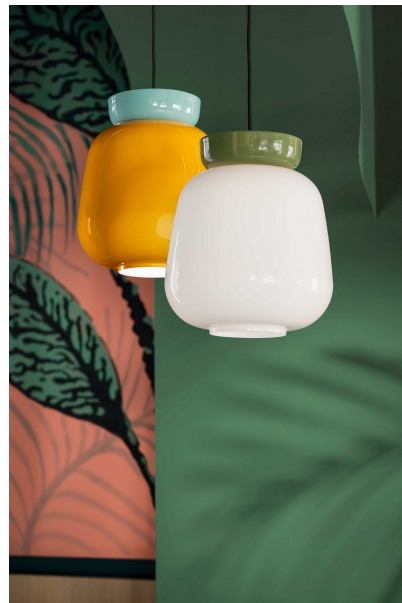

FERROLUCE DECÒ CORCOVADO SOSPENSIONE 1 LUCE C2740

~~€ 562,00~~ Il prezzo originale era:
€ 562,00. € 461,00 Il prezzo attuale è: **€ 461,00.**

Ferroluce Decò Corcovado è una sospensione elegante e moderna che si adatta perfettamente a qualsiasi ambiente. La lampada è realizzata con un elemento in ceramica colorata e un diffusore in vetro colorato.

Ideale per illuminare un tavolo da pranzo, una cucina o un ambiente di medie dimensioni, la **sospensione Ferroluce Decò Corcovado** aggiunge un tocco di stile contemporaneo al tuo spazio.

Ciò che rende davvero speciale la lampada **Ferroluce Decò Corcovado** sono i suoi colori vivaci e giovanili. Disponibile in due varianti di colore: giallo/verde (**GIV**) e azzurro/giallo (**AZG**), questa lampada aggiungerà una nota di allegria e vitalità al tuo ambiente.

La collezione prende il nome dal monte **Corcovado** di Rio de Janeiro, dove si trova la famosa statua del Cristo Redentore, mentre i colori scelti prendono ispirazione dalla bandiera brasiliana.

La lampada **Ferroluce Decò Corcovado** fa parte di una collezione eccentrica e colorata che include anche altri modelli di lampade. Se sei interessato, puoi trovare ulteriori informazioni su queste lampade nella sezione "**Ti potrebbe interessare**"

GALLERIA IMMAGINI

DESCRIZIONE PRODOTTO

Ferroluce Decò Corcovado è una sospensione elegante e moderna che si adatta perfettamente a qualsiasi ambiente. La lampada è realizzata con un elemento in ceramica colorata e un diffusore in vetro colorato.