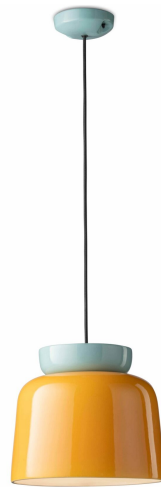

FERROLUCE DECÒ CORCOVADO SOSPENSIONE 1 LUCE C2744

~~€ 421,00~~ Il prezzo originale era:
€ 421,00. € 383,00 Il prezzo attuale è: **€ 383,00.**

Ferroluce Decò Corcovado è una sospensione elegante e moderna che si adatta perfettamente a qualsiasi ambiente. La lampada è realizzata in ceramica colorata.

Ideale per illuminare un tavolo da pranzo, una cucina o un ambiente di medie dimensioni, la **sospensione Ferroluce Decò Corcovado** aggiunge un tocco di stile contemporaneo al tuo spazio.

Ciò che rende davvero speciale la lampada **Ferroluce Decò Corcovado** sono i suoi colori vivaci e giovanili. Disponibile in tre varianti di colore: azzurro/giallo (**AZG**) arancio pokè/moka (**APM**) e azzurro/arancio pokè (**AZP**) questa lampada aggiungerà una nota di allegria e vitalità al tuo ambiente.

La collezione prende il nome dal monte **Corcovado** di Rio de Janeiro, dove si trova la famosa statua del Cristo Redentore, mentre I colori scelti prendono ispirazione dalla bandiera brasiliana.

CODICE: C2744 | **Categorie:** [Illuminazione interni](#), [Novità](#), [Lampade a sospensione e lampadari a sospensione](#) | **tag:** [sospensione vetro](#), [sospensione ceramica moderna](#), [sospensione colorata](#)

GALLERIA IMMAGINI

DESCRIZIONE PRODOTTO

Ferroluce Decò Corcovado è una sospensione elegante e moderna che si adatta perfettamente a qualsiasi ambiente. La lampada è realizzata in ceramica colorata.

Ideale per illuminare un tavolo da pranzo, una cucina o un ambiente di medie dimensioni, la