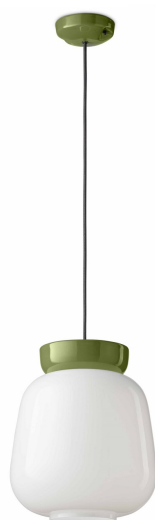

FERROLUCE DECÒ CORCOVADO SOSPENSIONE 1 LUCE C2742

~~€ 468,00~~ Il prezzo originale era:
€ 468,00. € 384,00 Il prezzo attuale è: **€ 384,00.**

Ferroluce Decò Corcovado è una sospensione elegante e moderna che si adatta perfettamente a qualsiasi ambiente. La lampada è realizzata con un elemento in ceramica colorata e un diffusore in vetro bianco

Ideale per illuminare un tavolo da pranzo, una cucina o un ambiente di medie dimensioni, la **sospensione Ferroluce Decò Corcovado** aggiunge un tocco di stile contemporaneo al tuo spazio.

Ciò che rende davvero speciale la lampada **Ferroluce Decò Corcovado** sono i suoi colori vivaci e giovanili. Disponibile in due varianti di colore: giallo/bianco (**GLT**) e verde/bianco (**VLT**), questa lampada aggiungerà una nota di allegria e vitalità al tuo ambiente.

La collezione prende il nome dal monte **Corcovado** di Rio de Janeiro, dove si trova la famosa statua del Cristo Redentore, mentre I colori scelti prendono ispirazione dalla bandiera brasiliana.

La lampada **Ferroluce Decò Corcovado** fa parte di una collezione eccentrica e colorata che include anche altri modelli di lampade. Se sei interessato, puoi trovare ulteriori informazioni su queste lampade nella sezione "**Ti potrebbe interessare**"

GALLERIA IMMAGINI

DESCRIZIONE PRODOTTO

Ferroluce Decò Corcovado è una sospensione elegante e moderna che si adatta perfettamente a qualsiasi ambiente. La lampada è realizzata con un elemento in ceramica colorata e un diffusore in vetro bianco