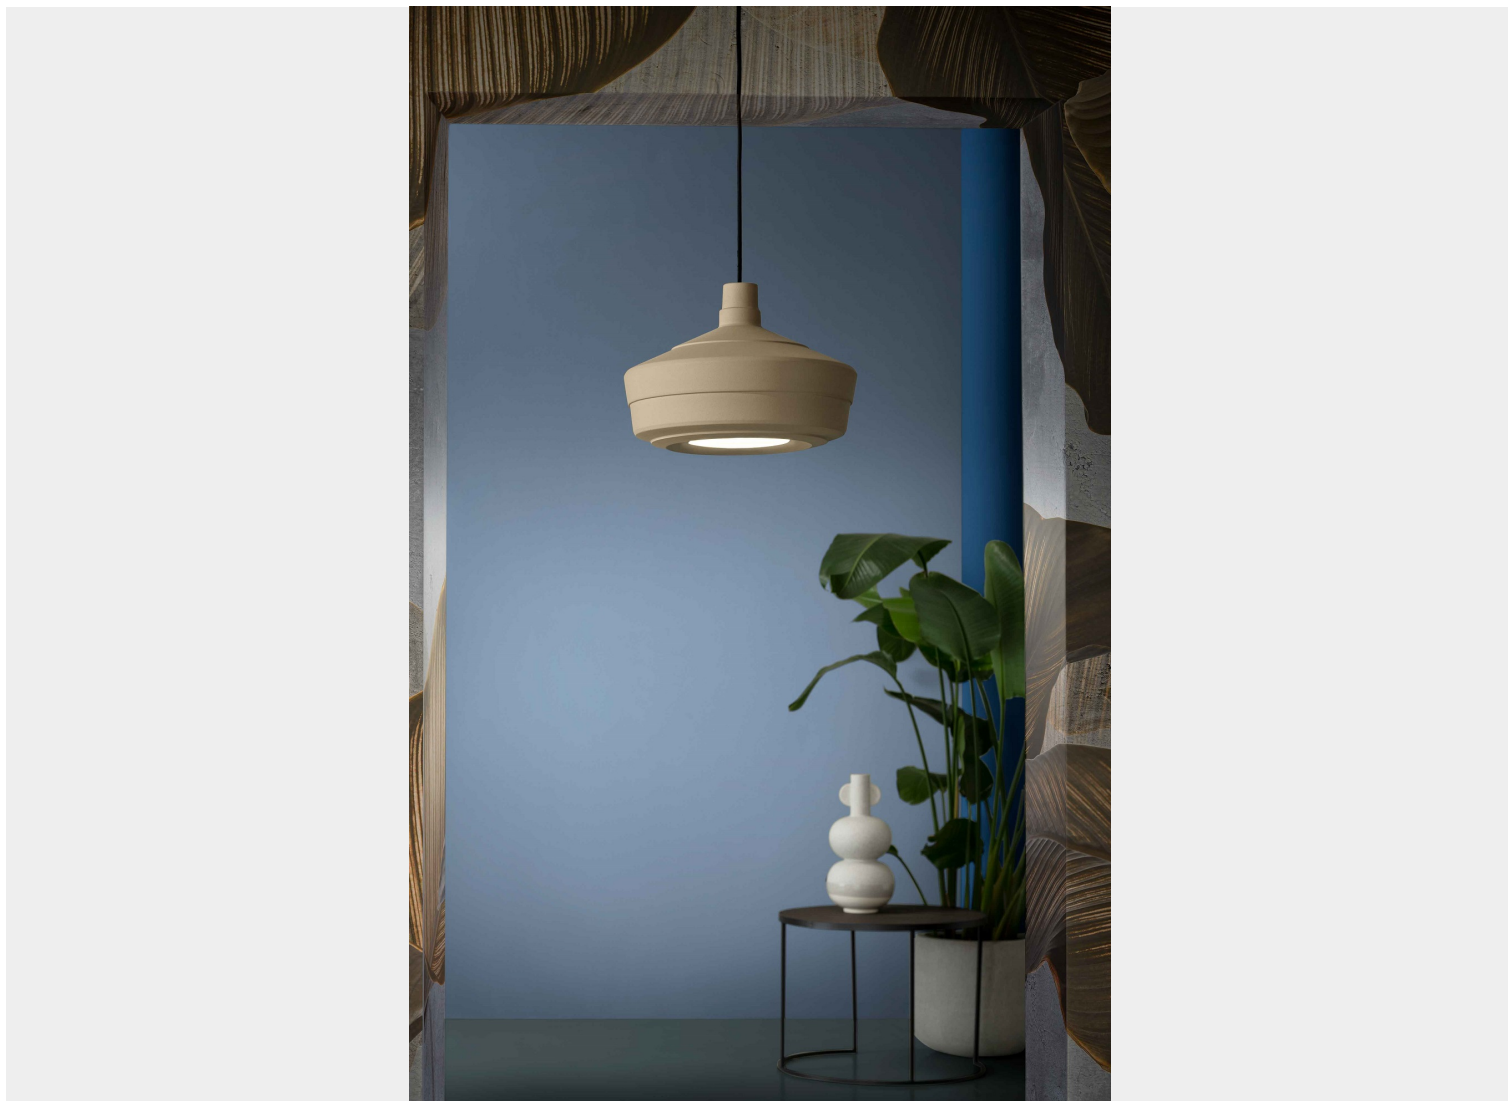

FERROLUCE DECÒ CHURUATA SOSPENSIONE 1 LUCE C2580 MARRONE FANGO

~~€ 430,00~~ Il prezzo originale era:
€ 430,00. € 391,00 Il prezzo attuale è: **€ 391,00.**

Churuata Sospensione 1 luce in ceramica con finitura marrone fango. Il diffusore ha un diametro di cm.36 e altezza cm.26+ cavo regolabile

Una lampada a sospensione per illuminare un tavolo, un soggiorno o una cucina arredate in stile moderno. La collezione **Churuata** si contraddistingue per design originale che richiama le capanne del Sud America. Inoltre la finitura opaca e il colore ammorbidiscono la forma della lampada.

Nella sezione "**Ti potrebbe interessare**" un altro prodotto della stessa serie

CODICE: C2580 FAN | **Categorie:** [Illuminazione interni](#), [Novità](#), [Lampade a sospensione e lampadari a sospensione](#) | **tag:** [sospensione colorata](#), [sospensione cucina](#), [sospensione soggiorno](#), [sospensione ceramica moderna](#)

GALLERIA IMMAGINI

DESCRIZIONE PRODOTTO

Churuata Sospensione 1 luce in ceramica con finitura marrone fango. Il diffusore ha un diametro di cm.36 e altezza cm.26+ cavo regolabile

Una lampada a sospensione per illuminare un tavolo, un soggiorno o una cucina arredate in stile moderno. La collezione **Churuata** si contraddistingue per design originale che richiama le capanne del Sud America. Inoltre la finitura opaca e il colore ammorbidiscono la forma della lampada.