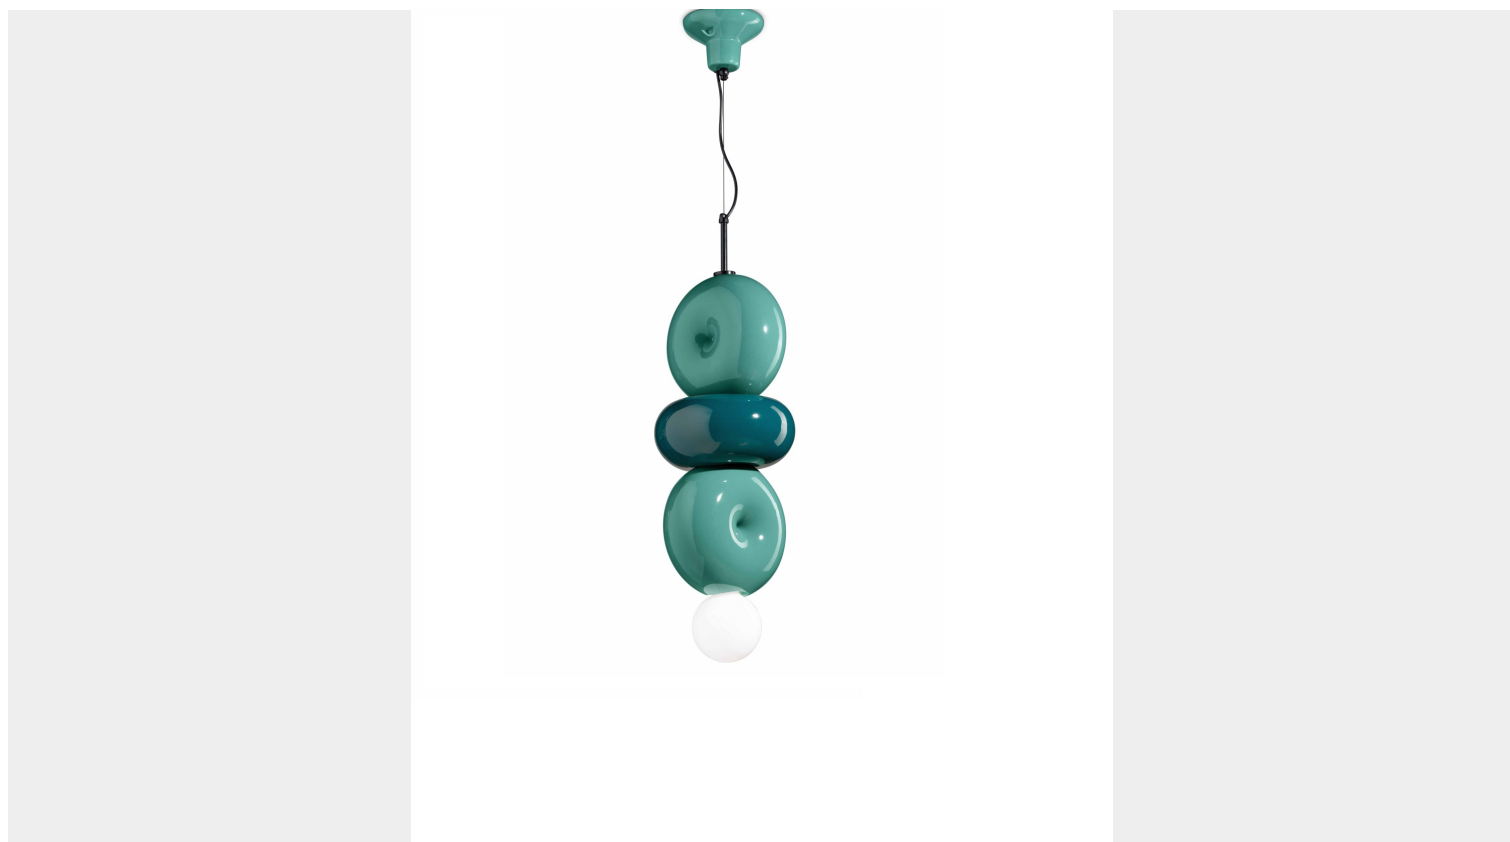

## FERROLUCE DECÒ BUMBUM SOSPENSIONE 1 LUCE C2762

~~€ 873,00~~ Il prezzo originale era:  
**€ 873,00. € 768,00** Il prezzo attuale è: **€ 768,00.**

La **lampada a sospensione Bumbum** in ceramica è una soluzione vivace e colorata per l'illuminazione dei tuoi ambienti. È realizzata da tre elementi in ceramica colorata, in cui si alternano i colori verde petrolio e turchese.

La forma tondeggiante e i colori accesi di questa lampada donano un tocco di vivacità e allegria all'ambiente. La disposizione alternata dei colori crea un effetto visivo interessante e dinamico, rendendo **la lampada Bumbum** un elemento di design unico.

La **lampada a sospensione Bumbum** regala un tocco di originalità alla tua casa. Può essere

un'ottima scelta per soggiorni, sale da pranzo, cucine o corridoi,

**CODICE:** C2762 | **Categorie:** [Illuminazione interni](#), [Novità](#), [Lampade a sospensione e lampadari a sospensione](#) | **tag:** [sospensione colorata](#), [sospensione ceramica moderna](#)

## DESCRIZIONE PRODOTTO

La **lampada a sospensione Bumbum** in ceramica è una soluzione vivace e colorata per l'illuminazione dei tuoi ambienti. È realizzata da tre elementi in ceramica colorata, in cui si alternano i colori verde petrolio e turchese.