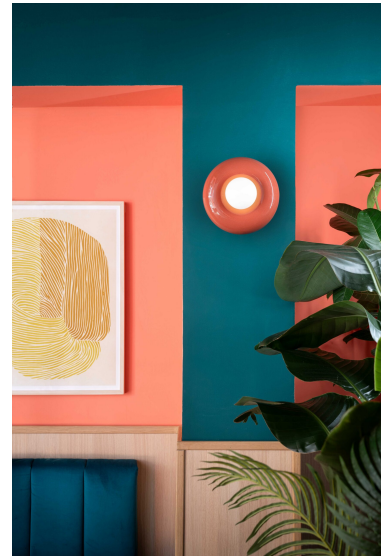

## FERROLUCE DECÒ BUMBUM SOSPENSIONE 1 LUCE C2762

~~€ 873,00~~ Il prezzo originale era:  
**€ 873,00. € 768,00** Il prezzo attuale è: **€ 768,00.**

La **lampada a sospensione Bumbum** in ceramica è una soluzione vivace e colorata per l'illuminazione dei tuoi ambienti. È realizzata da tre elementi in ceramica colorata, in cui si alternano i colori verde petrolio e turchese.

La forma tondeggiante e i colori accesi di questa lampada donano un tocco di vivacità e allegria all'ambiente. La disposizione alternata dei colori crea un effetto visivo interessante e dinamico, rendendo **la lampada Bumbum** un elemento di design unico.

## DESCRIZIONE PRODOTTO

La **lampada a sospensione Bumbum** in ceramica è una soluzione vivace e colorata per l'illuminazione dei tuoi ambienti. È realizzata da tre elementi in ceramica colorata, in cui si alternano i colori verde petrolio e turchese.

## TI POTREBBERO INTERESSARE

**Ferroluce Decò**  
**Bumbum**  
**sospensione 1 luce**  
**C2764**

**Ferroluce Decò**  
**Bumbum**  
**sospensione 1 luce**  
**C2763**

**Ferroluce Decò**  
**Bumbum**  
**sospensione 1 luce**  
**C2751**