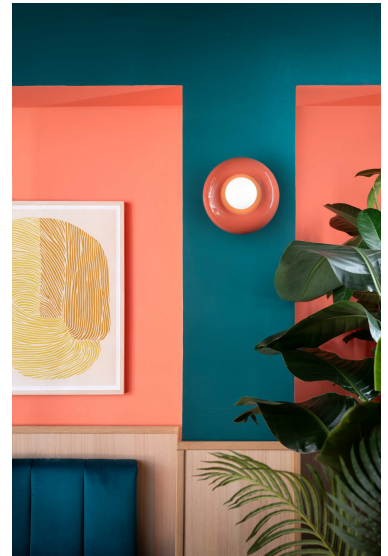

TI POTREBBERO INTERESSARE

[Ferroluce Decò
Bumbum
sospensione 1 luce
C2754](#)

[Ferroluce Decò
Bumbum
sospensione 1 luce
C2752](#)

[Ferroluce Decò
Bumbum
sospensione 1 luce
C2751](#)

[Ferroluce Decò
Bumbum applique 1
luce C2750](#)