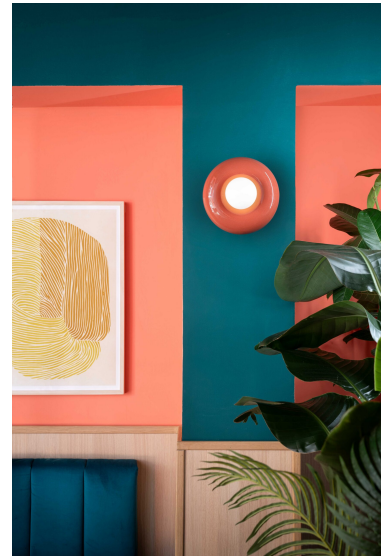

FERROLUCE DECÒ BUMBUM SOSPENSIONE 1 LUCE C2752

~~€ 873,00~~ Il prezzo originale era:
€ 873,00. € 768,00 Il prezzo attuale è: **€ 768,00.**

La **lampada a sospensione Bumbum** in ceramica è una soluzione vivace e colorata per l'illuminazione dei tuoi ambienti. È realizzata da tre elementi in ceramica colorata, in cui si alternano i colori arancio pokè e giallo.

La forma tondeggiante e i colori accesi di questa lampada donano un tocco di vivacità e allegria all'ambiente. La disposizione alternata dei colori crea un effetto visivo interessante e dinamico, rendendo **la lampada Bumbum** un elemento di design unico.

DESCRIZIONE PRODOTTO

La **lampada a sospensione Bumbum** in ceramica è una soluzione vivace e colorata per l'illuminazione dei tuoi ambienti. È realizzata da tre elementi in ceramica colorata, in cui si alternano i colori arancio pokè e giallo.

Invia

TI POTREBBERO INTERESSARE

Ferroluce Decò
Bumbum
sospensione 1 luce
C2754

Ferroluce Decò
Bumbum
sospensione 1 luce
C2753

Ferroluce Decò
Bumbum
sospensione 1 luce
C2751

Ferroluce Decò
Bumbum applique 1
luce C2750