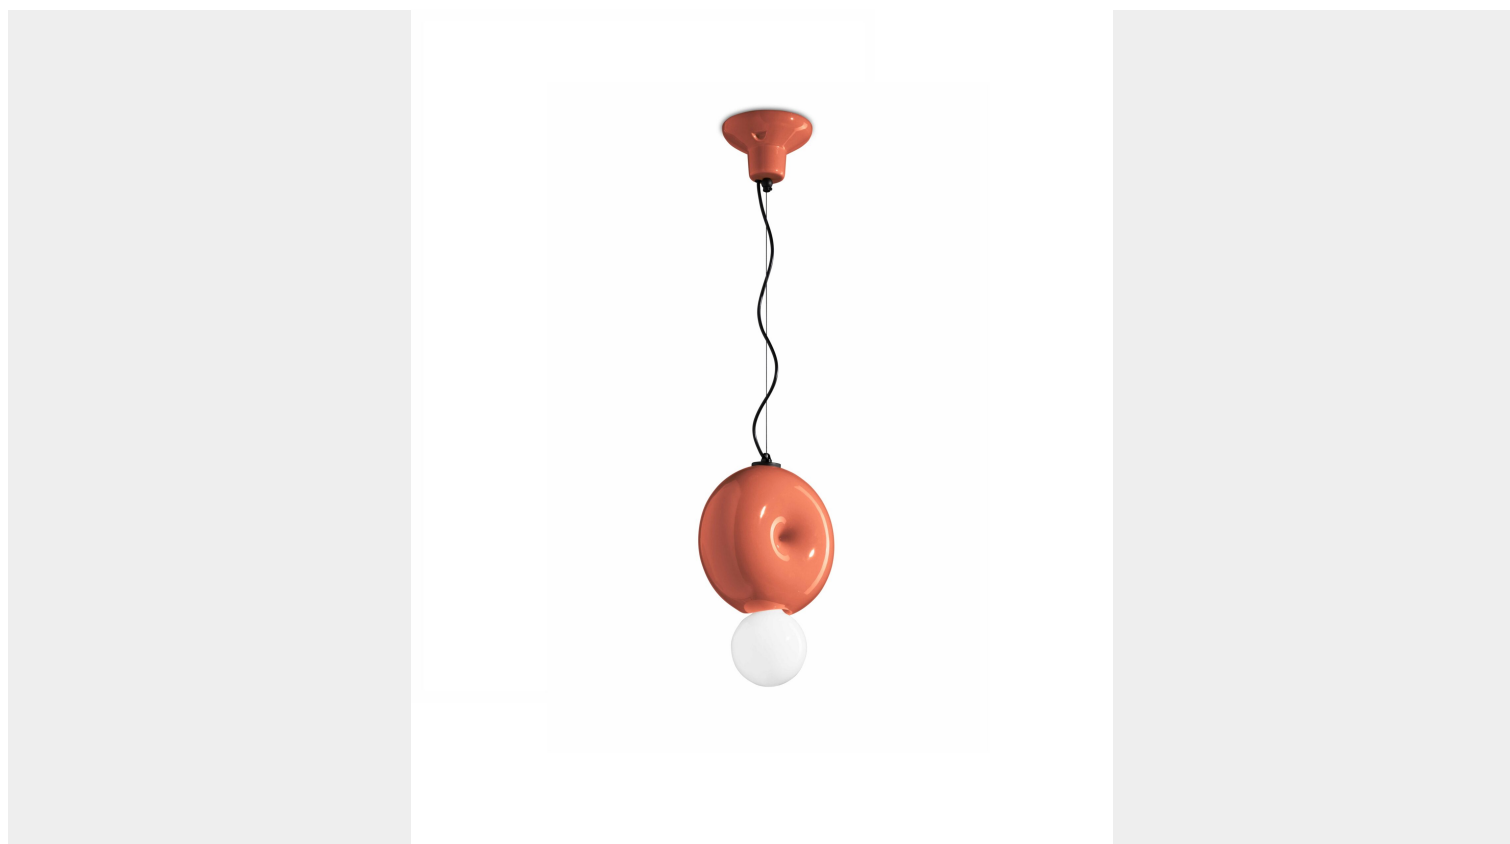

## FERROLUCE DECÒ BUMBUM SOSPENSIONE 1 LUCE C2751

~~€ 399,00~~ Il prezzo originale era:  
**€ 399,00. € 351,00** Il prezzo attuale è: **€ 351,00.**

La lampada a sospensione **Bumbum** è una lampada vivace e colorata per illuminare zone di passaggio, soggiorni, camere da letto e cucina.

Realizzata in ceramica colorata, la lampada offre una luce morbida e diffusa, creando un'atmosfera accogliente e piacevole. La forma sferica e rotonda della lampada, insieme ai colori vivaci e brillanti, contribuisce a creare un ambiente originale e vivace.

**Bumbum** è una collezione di applique e lampade a sospensione dalle forme sferiche e tondeggianti e dai colori vivaci.

**CARATTERISTICHE TECNICHE:**

- Dimensioni : L 25cm | H 29cm | Sp 12cm |
- Lampadina : 1x E27 53W
- Lampada a sospensione

## DESCRIZIONE PRODOTTO

La lampada a sospensione **Bumbum** è una lampada vivace e colorata per illuminare zone di passaggio, soggiorni, camere da letto e cucina.

Realizzata in ceramica colorata , la lampada offre una luce morbida e diffusa, creando un'atmosfera accogliente e piacevole. La forma sferica e rotonda della lampada, insieme ai colori vivaci e brillanti, contribuisce a creare un ambiente originale e vivace.