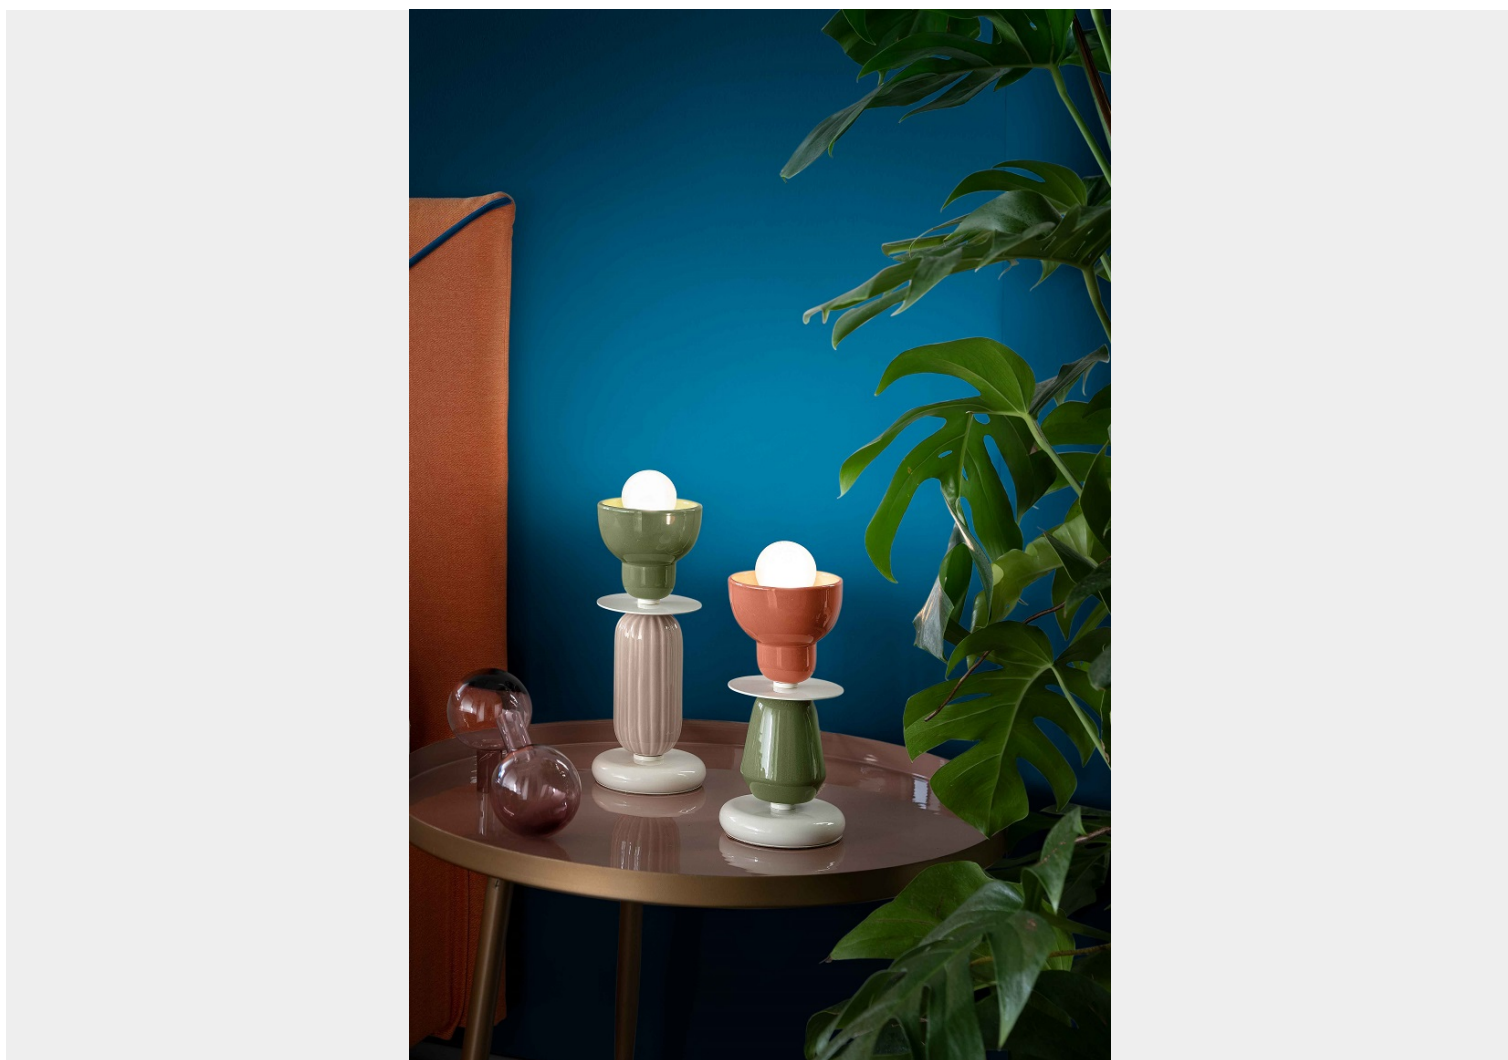

FERROLUCE DECÒ BERIMBAU LAMPADA TAVOLO ALTA C2602

~~€ 250,00~~ Il prezzo originale era:
€ 250,00. € 227,00 Il prezzo attuale è: **€ 227,00.**

Berimbau lampada da tavolo alta n ceramica, disponibile nei seguenti colori : Turchese+ arancio
pokè , verde salvia + grigio sabbia.

Lampada da tavolo dal design accattivante e dai colori accesi per illuminare i comodini della

camere da letto, o un angolo del soggiorno. E' perfetta in un ambiente arredato in stile moderno e contemporaneo

Berimbau è una collezione dove il diffusore in ceramica rappresenta l'elemento principale che accoglie la luce. Le finiture dai colori vivaci e lucidi, esaltano le forme tondeggianti dei diffusori. La serie è composta da applique, lampade e sospensioni di diverse dimensioni.

Dimensioni : altezza cm.29.5 - diametro cm.12

Per vedere i prodotti della collezione vai nella sezione " Ti potrebbe interessare " a fine pagina

CODICE: C2602 | **Categorie:** [Illuminazione interni](#), [Novità](#), [Lampade da tavolo](#) | **tag:** [lampada tavolo design](#), [lampada tavolo ceramica](#)