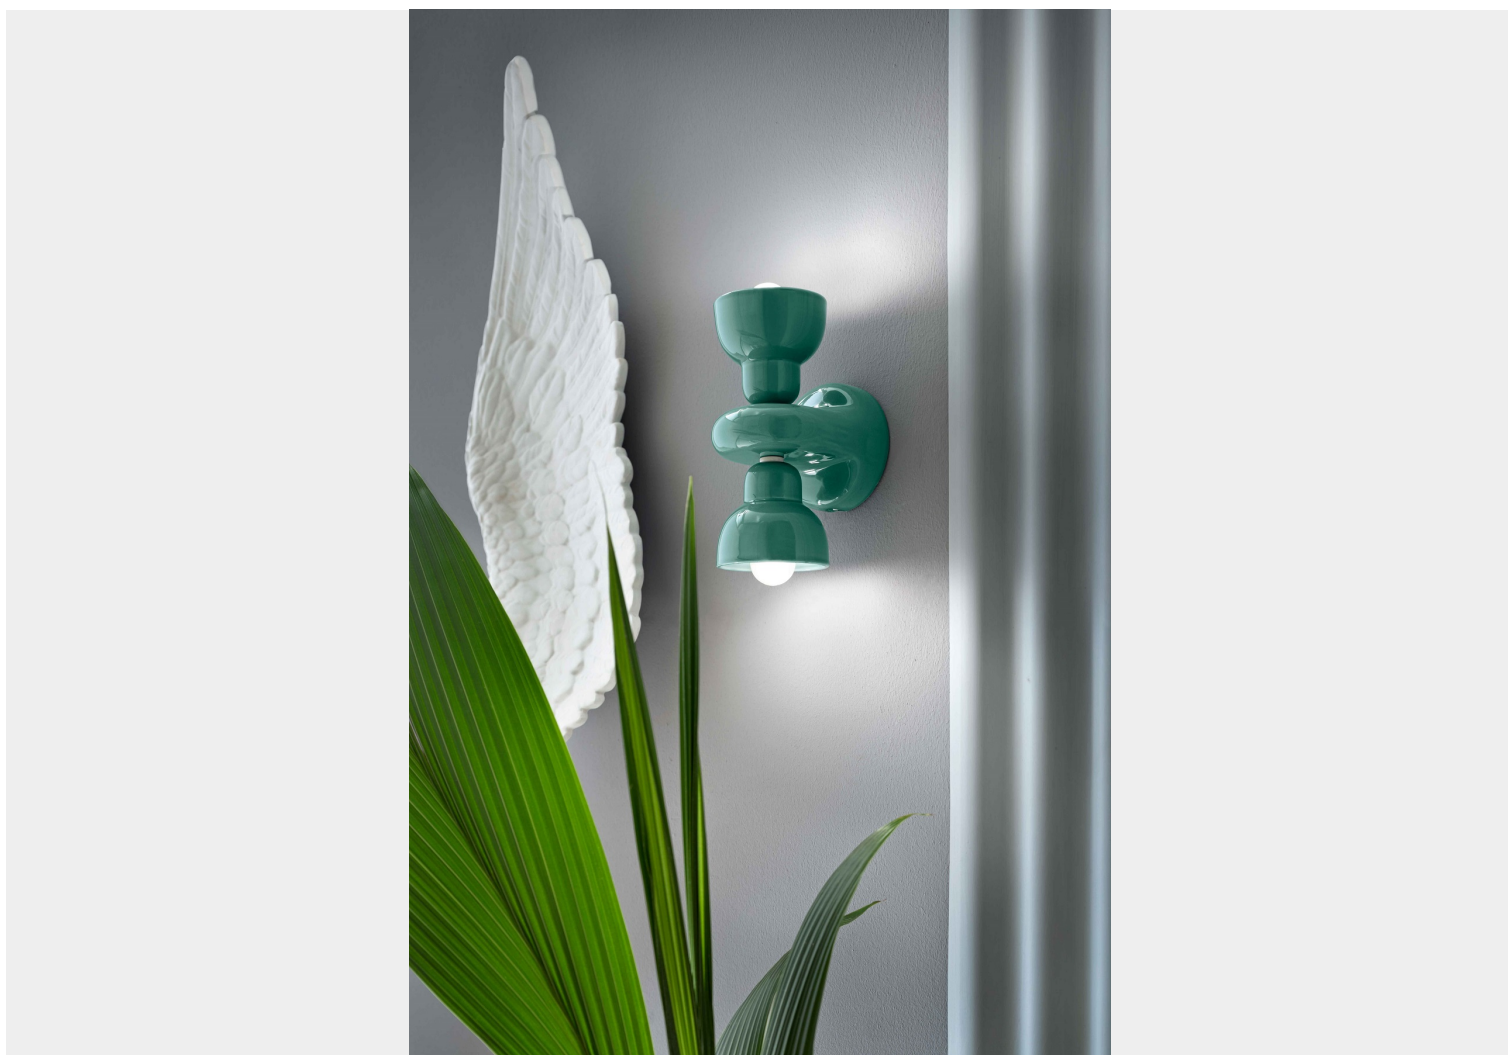

FERROLUCE DECÒ BERIMBAU APPLIQUE 2 LUCI C2601

~~€ 274,00~~ Il prezzo originale era:
€ 274,00. € 250,00 Il prezzo attuale è: **€ 250,00.**

Berimbau applique 2 luci in ceramica, disponibile nei seguenti colori : crema, arancio pokè, turchese, verde salvia, marrone moka e grigio sabbia.

Lampada da parete dal design accattivante e dai colori accesi consigliata per illuminare

soggiorni, camere da letto, zone di passaggio arredate in stile contemporaneo e moderno. Inoltre, grazie al suo particolare design il fascio luminoso è diretto sia verso l'alto che verso il basso regalando luminosità all'ambiente.

Berimbau è una collezione dove il diffusore in ceramica rappresenta l'elemento principale che accoglie la luce. Le finiture dai colori vivaci e lucidi, esaltano le forme tondeggianti dei diffusori. La serie è composta da applique, lampade e sospensioni di diverse dimensioni.

Dimensioni : Larghezza cm : 13 - altezza cm.25.5 - spessore cm.16

CODICE: C2601 | **Categorie:** [Illuminazione interni](#), [Novità](#), [Applique](#) | **tag:** [applique ceramica](#), [applique colorato](#)