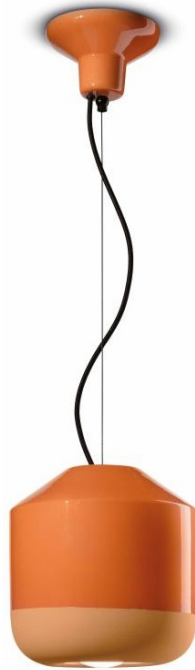

FERROLUCE DECÒ BELLOTA SOSPENSIONE 1 LUCE C2540

~~€ 410,00~~ Il prezzo originale era:
€ 410,00. € 372,00 Il prezzo attuale è: **€ 372,00.**

Sospensione 1 luce in ceramica con diffusore disponibile in quattro colori :giallo, arancio pesca, verde bottiglia, nero carbone.

Una lampada a sospensione che dona un tocco di originalità al vostro ambiente. Grazie al suo particolare design è consigliata per avere una luce diretta su un tavolo, un piano da lavoro o su una zona della stanza.

CODICE: C2540 | **Categorie:** [Illuminazione interni](#), [Novità](#), [Lampade a sospensione e lampadari a](#)

[sospensione](#) | **tag:** [sospensione cucina](#), [sospensione soggiorno](#), [sospensione ceramica moderna](#),
[sospensione ceramica](#), [sospensione colorata](#)

GALLERIA IMMAGINI

DESCRIZIONE PRODOTTO

Sospensione 1 luce in ceramica con diffusore disponibile in quattro colori :giallo, arancio pesca, verde bottiglia, nero carbone.

Una lampada a sospensione che dona un tocco di originalità al vostro ambiente. Grazie al suo particolare design è consigliata per avere una luce diretta su un tavolo, un piano da lavoro o su una zona della stanza.