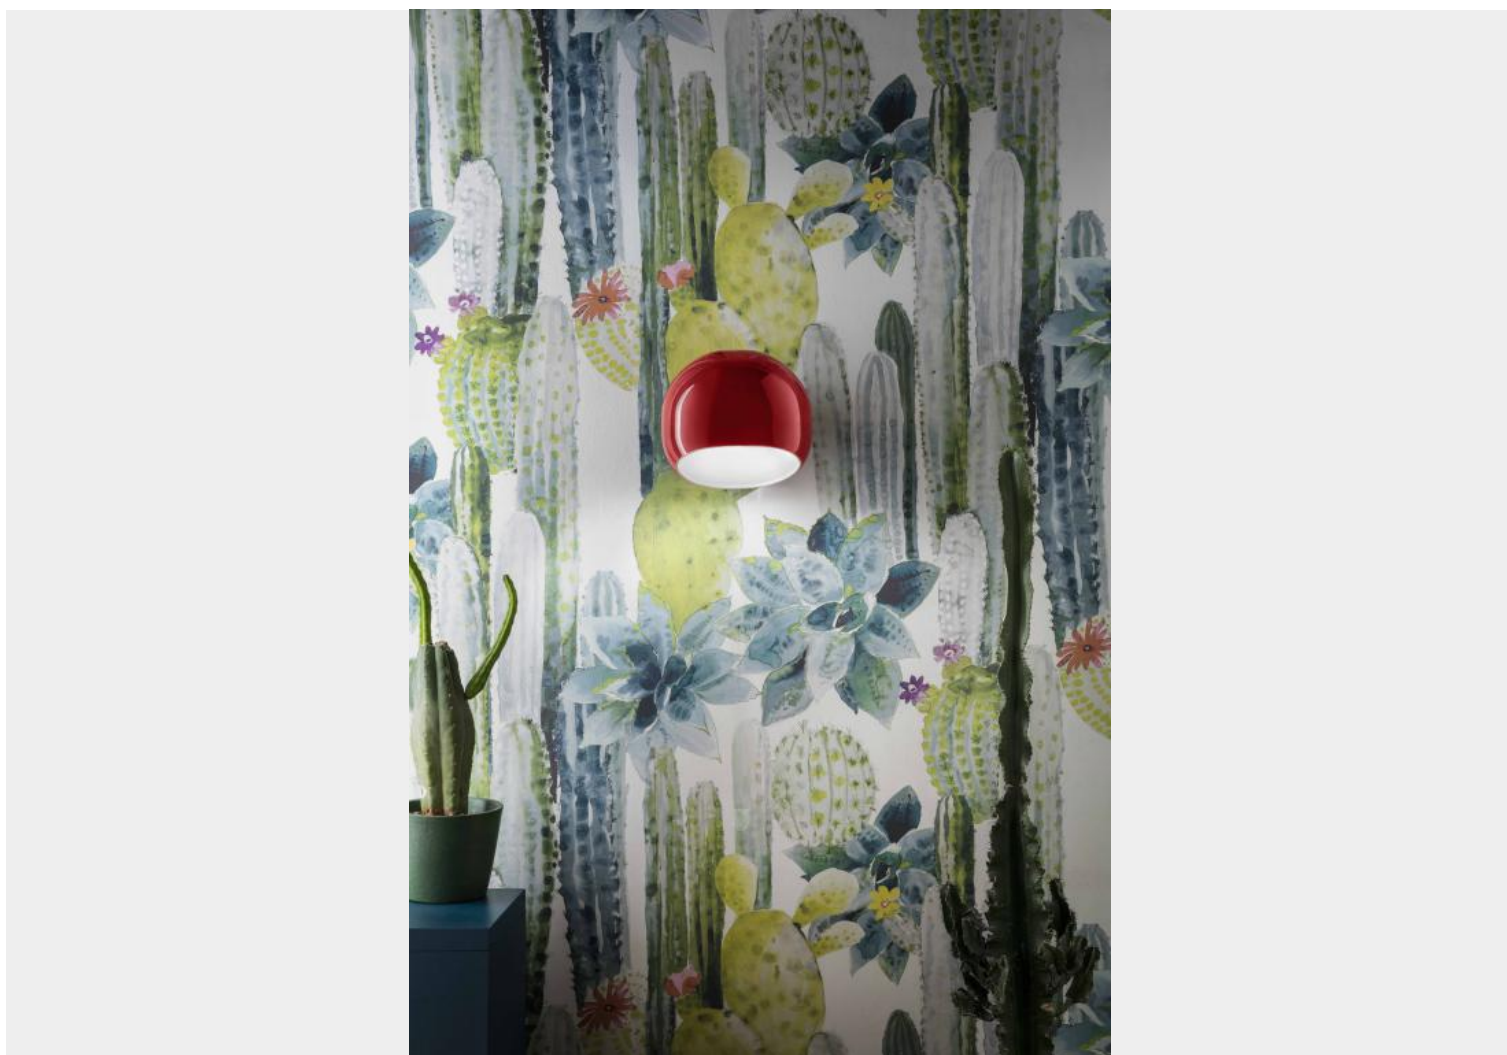

FERROLUCE DECÒ AYRTON APPLIQUE 1 LUCE C2553

~~€ 263,00~~ Il prezzo originale era:
~~€ 263,00.~~ € 239,00 Il prezzo attuale è: € 239,00.

Applique 1 luce in ceramica disponibile in quattro colori : Azzurro, Giallo, Rosso e Grigio.
Una lampada da parete dal design moderno ed innovativo. E' indicata per illuminare zone di passaggio, corridoi, scale, ingressi, ma anche soggiorni e camere da letto arredate in stile moderno.

La collezione Ayrton richiama le superfici lucide e sfuggenti dei caschi da automobilismo. La particolare forma dei diffusori in ceramica, tagliati trasversalmente, regala un flusso di luce molto luminoso. La serie è composta da lampade a sospensione in due misure e da applique.

GALLERIA IMMAGINI

DESCRIZIONE PRODOTTO

Applique 1 luce in ceramica disponibile in quattro colori : Azzurro, Giallo, Rosso e Grigio. Una lampada da parete dal design moderno ed innovativo. E' indicata per illuminare zone di

passaggio, corridoi, scale, ingressi, ma anche soggiorni e camere da letto arredate in stile moderno.

La collezione Ayrton richiama le superfici lucide e sfuggenti dei caschi da automobilismo. La particolare forma dei diffusori in ceramica, tagliati trasversalmente, regala un flusso di luce molto luminoso. La serie è composta da lampade a sospensione in due misure e da applique.