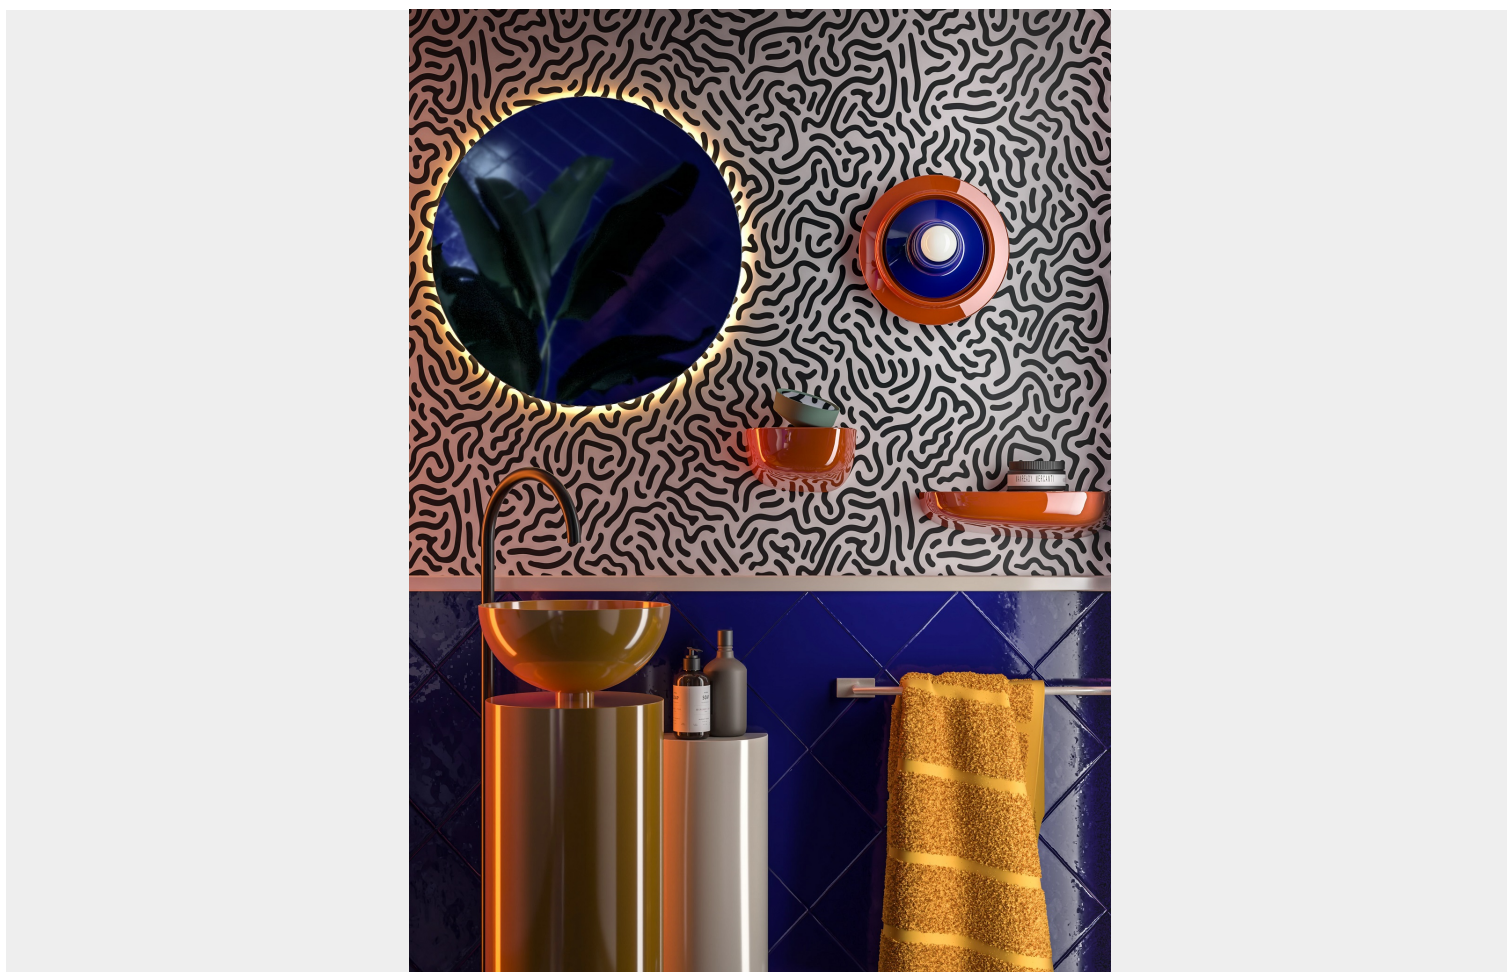

## FERROLUCE DECÒ APPLIQUE VOILÀ 1 LUCE

~~€ 296,00~~ Il prezzo originale era:  
**€ 296,00. € 267,00** Il prezzo attuale è: **€ 267,00.**

L'applique Ferroluce Decò Voilà 1 luce è un raffinato esempio di artigianalità contemporanea, capace di unire tradizione e innovazione. Realizzata in ceramica, si distingue per i suoi colori vivaci e per un design che trasforma ogni ambiente in uno spazio originale ed eclettico.

Disponibile in quattro combinazioni di colore che esaltano i contrasti cromatici:

- Grigio Sabbia/Crema
  - Azzurro/Crema
- Arancio Volpe/Blu Robot
- Verde Petrolio/Giallo

**CODICE:** C2775 | **Categorie:** [Illuminazione interni](#), [Novità](#), [Applique](#) | **tag:** [applique ceramica](#), [applique colorato](#)

## DESCRIZIONE PRODOTTO

L'applique Ferroluce Decò Voilà 1 luce è un raffinato esempio di artigianalità contemporanea, capace di unire tradizione e innovazione. Realizzata in ceramica, si distingue per i suoi colori vivaci e per un design che trasforma ogni ambiente in uno spazio originale ed eclettico.

### **Dettagli distintivi**

Il nome "Voilà" richiama il momento in cui il ceramista estrae il pezzo dallo stampo. Grazie a una tecnica avanzata di pressatura, questa applique presenta dettagli e spigolosità difficili da ottenere con metodi tradizionali. I due elementi concentrici, smaltati in colori a contrasto, sono assemblati con precisione, esaltandone l'eleganza e la lavorazione artigianale