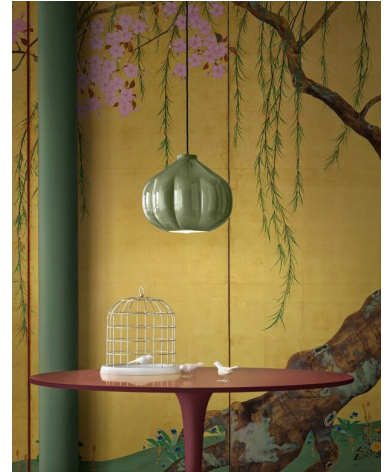

Una lampada a sospensione eclettica ed originale , indicata per illuminare un tavolo o un soggiorno arredati in stile moderno e contemporaneo.

La collezione Afoxè si contraddistingue per le forme morbide e ricche dei diffusori in ceramica, per i colori brillanti e ricercati che regalano all'ambiente un tocco di freschezza e di vitalità. Nella sezione "Ti potrebbe interessare" puoi trovare altri bellissimi prodotti di questa serie.

GALLERIA IMMAGINI

DESCRIZIONE PRODOTTO

Afoxè Sospensione 6 luci con diffusore in ceramica di colori diversi, accento Vsa

Una lampada a sospensione eclettica ed originale, indicata per illuminare un tavolo o un soggiorno arredati in stile moderno e contemporaneo.

Dimensioni : Diametro dei diffusori cm.13 - altezza regolabile

INFORMAZIONI AGGIUNTIVE

Peso	5,2 kg
Diametro (cm)	13
Luci	1 max 28w E14
Finitura ceramica	Mix di colori
Tipologia	Sospensione
Produttore	Ferroluce
Prodotto pronto in	30 giorni
Ambiente	Soggiorno , Cucina , Studio
Stile	Moderno , Contemporaneo

Invia

TI POTREBBERO INTERESSARE

Ferroluce Decò
Afoxè sospensione 6
luci C2656

Ferroluce Decò
Afoxè sospensione 6
luci C2646

Ferroluce Decò
Afoxè sospensione 1
luce C2642

Ferroluce Decò
Afoxè sospensione 1
luce C2641