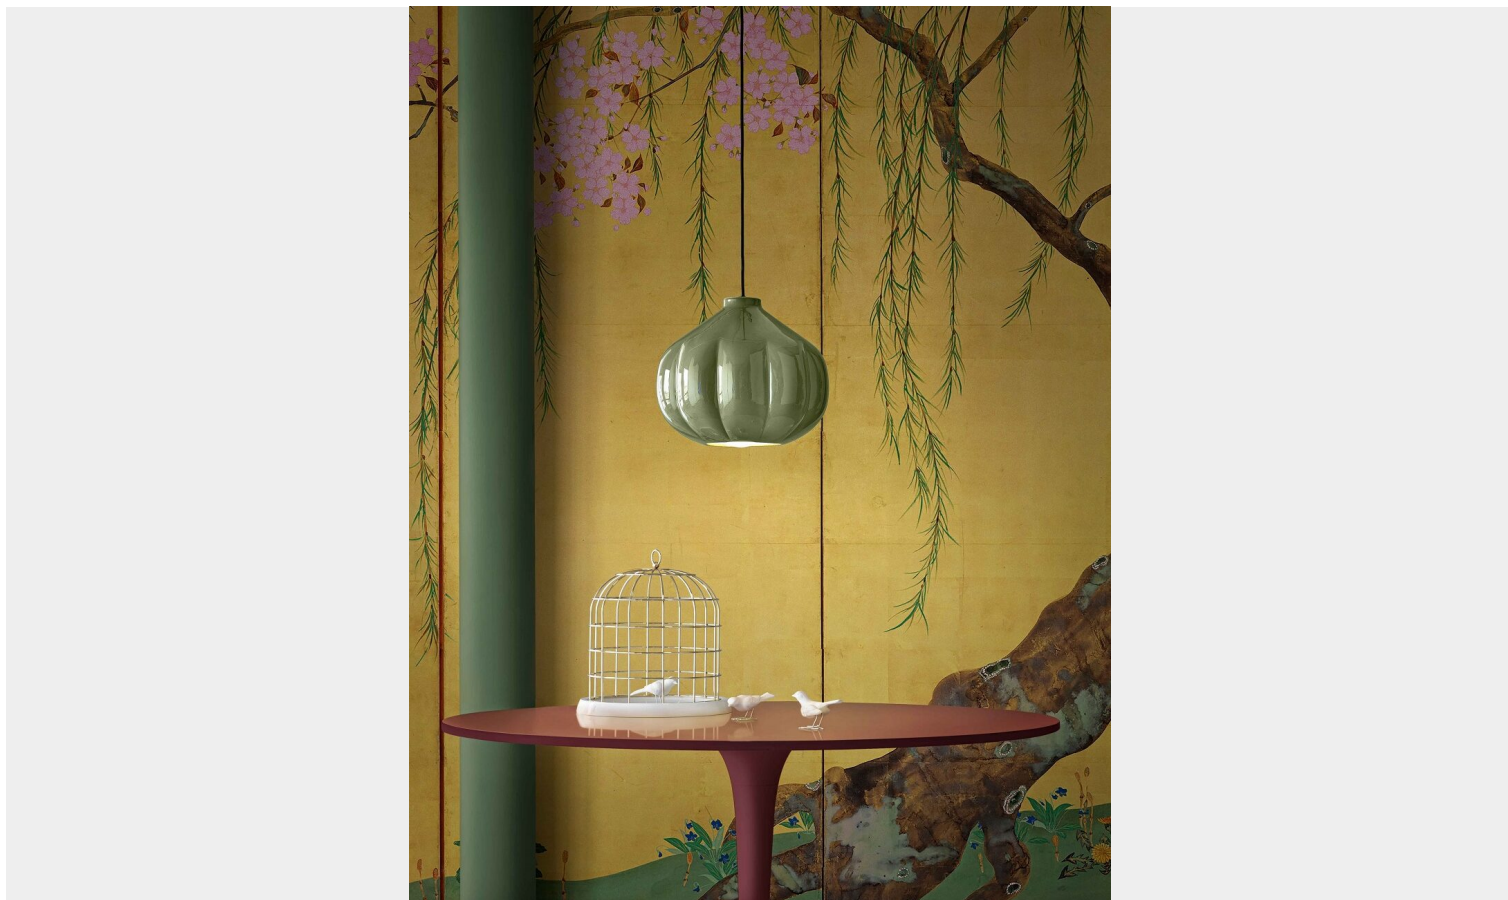

FERROLUCE DECÒ AFOXÈ SOSPENSIONE 1 LUCE C2641

~~€ 541,00~~ Il prezzo originale era:
~~€ 541,00.~~ € 492,00 Il prezzo attuale è: € 492,00.

CODICE: C2641 | **Categorie:** [Illuminazione interni](#), [Novità](#), [Lampade a sospensione e lampadari a sospensione](#) | **tag:** [sospensione colorata](#), [sospensione cucina](#), [sospensione soggiorno](#), [sospensione ceramica moderna](#)

GALLERIA IMMAGINI

DESCRIZIONE PRODOTTO

Afoxè Sospensione 1 luce con diffusore in ceramica disponibile nelle seguenti colori : verde salvia, marrone Moka.

Originale ed elegante questa lampada a sospensione è consigliata per illuminare un tavolo, una cucina o un ambiente di medie dimensioni. E' indicata per illuminare ambienti raffinati e ricercati arredati in stile moderno e contemporaneo.

Dimensioni : Diametro cm. 34 - altezza regolabile

INFORMAZIONI AGGIUNTIVE

Peso	5,65 kg
Diametro (cm)	34
Luci	1x MAX 53W - E27
Finitura ceramica	Marrone Moka , Verde Salvia
Tipologia	Sospensione
Produttore	Ferroluce
Prodotto pronto in	30 giorni
Ambiente	Soggiorno , Cucina , Studio
Stile	Moderno , Contemporaneo