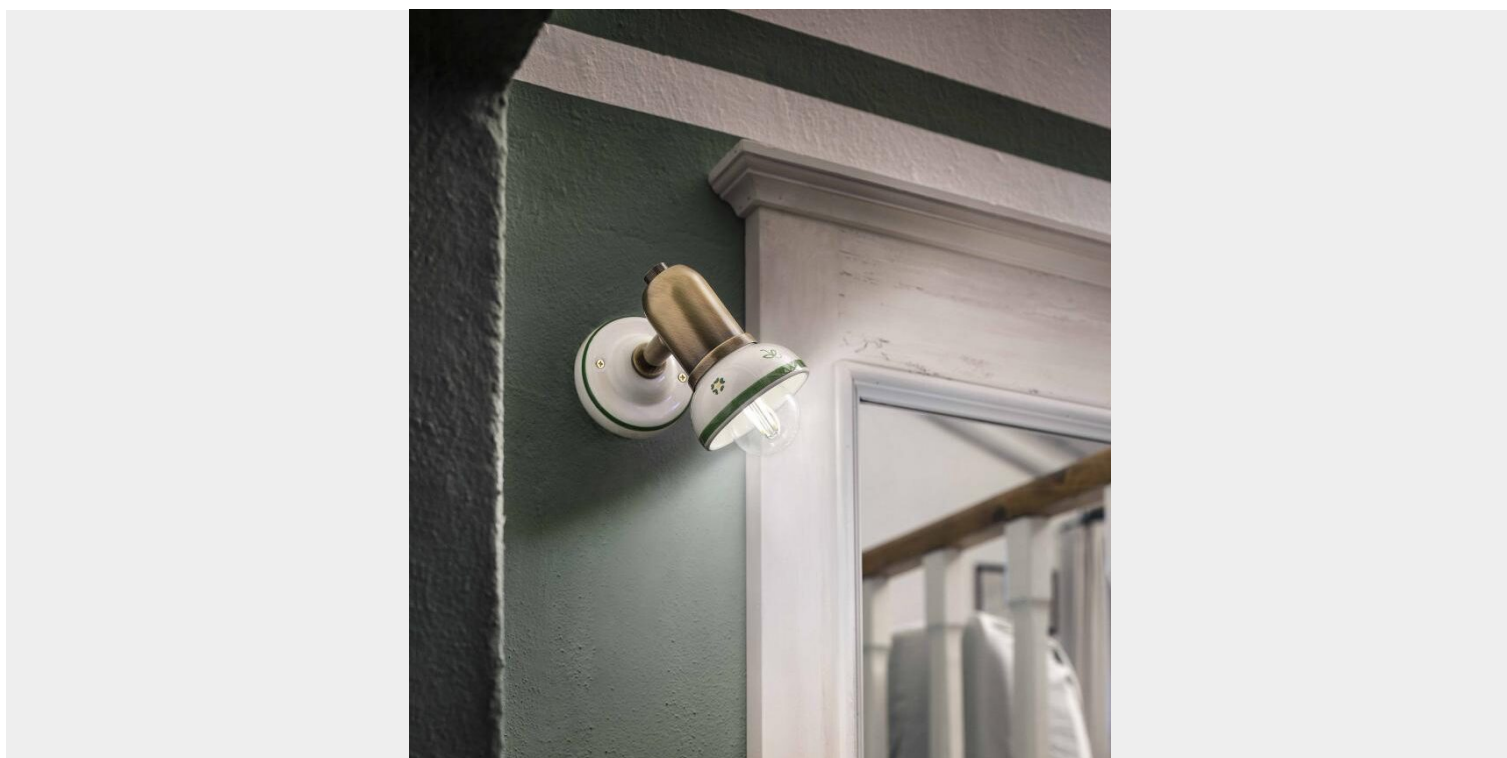

FERROLUCE CLASSIC SAVONA APPLIQUE 1 LUCE C148

~~€ 163,00~~ Il prezzo originale era:
€ 163,00. € 148,00 Il prezzo attuale è: **€ 148,00.**

Savona applique 1 luce particolari in metallo ottone brunito (Ob) e in ceramica bianca decorata (44 DEC FFV) Diametro cm. 7.5 lo spessore cm. 16

Questo grazioso faretto a parete è indicato per illuminare corridoi, ingressi, per dare risalto ad un angolo del soggiorno, per avere una luce diretta su un piano di lavoro della cucina. Inoltre, lo snodo consente di orientare il fascio di luce.

BI - Bianco
White

BO - Bianco sfumato oro
White gold

DESCRIZIONE PRODOTTO

Savona applique 1 luce particolari in metallo ottone brunito (Ob) e in ceramica bianca decorata (44 DEC FFV) Diametro cm. 7.5 lo spessore cm. 16

Questo grazioso faretto a parete è indicato per illuminare corridoi, ingressi, per dare risalto ad un angolo del soggiorno, per avere una luce diretta su un piano di lavoro della cucina. Inoltre, lo snodo