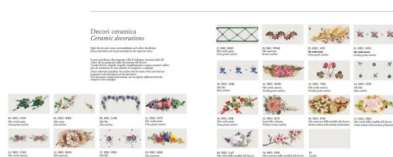

Un lampadario elegante perfetto per illuminare una stanza di medie dimensioni come un soggiorno o una camera da letto.

Sanremo è una collezione che evoca la semplicità del passato, quando l'illuminazione delle stanze era affidata alle candele. E' consigliata in ambienti arredati in stile country chic e rustici. I componenti in ceramica possono essere personalizzati con i vari decori disponibili. Ciascun decoro è dipinto a mano.

Nella sezione **descrizione** trovi la tabella decori e le finiture disponibili.

CODICE: C410/5 | **Categorie:** [Illuminazione interni](#), [Novità](#), [Lampadari](#) | **tag:** [lampadario ceramica](#)

GALLERIA IMMAGINI

AG - Argento
Silver