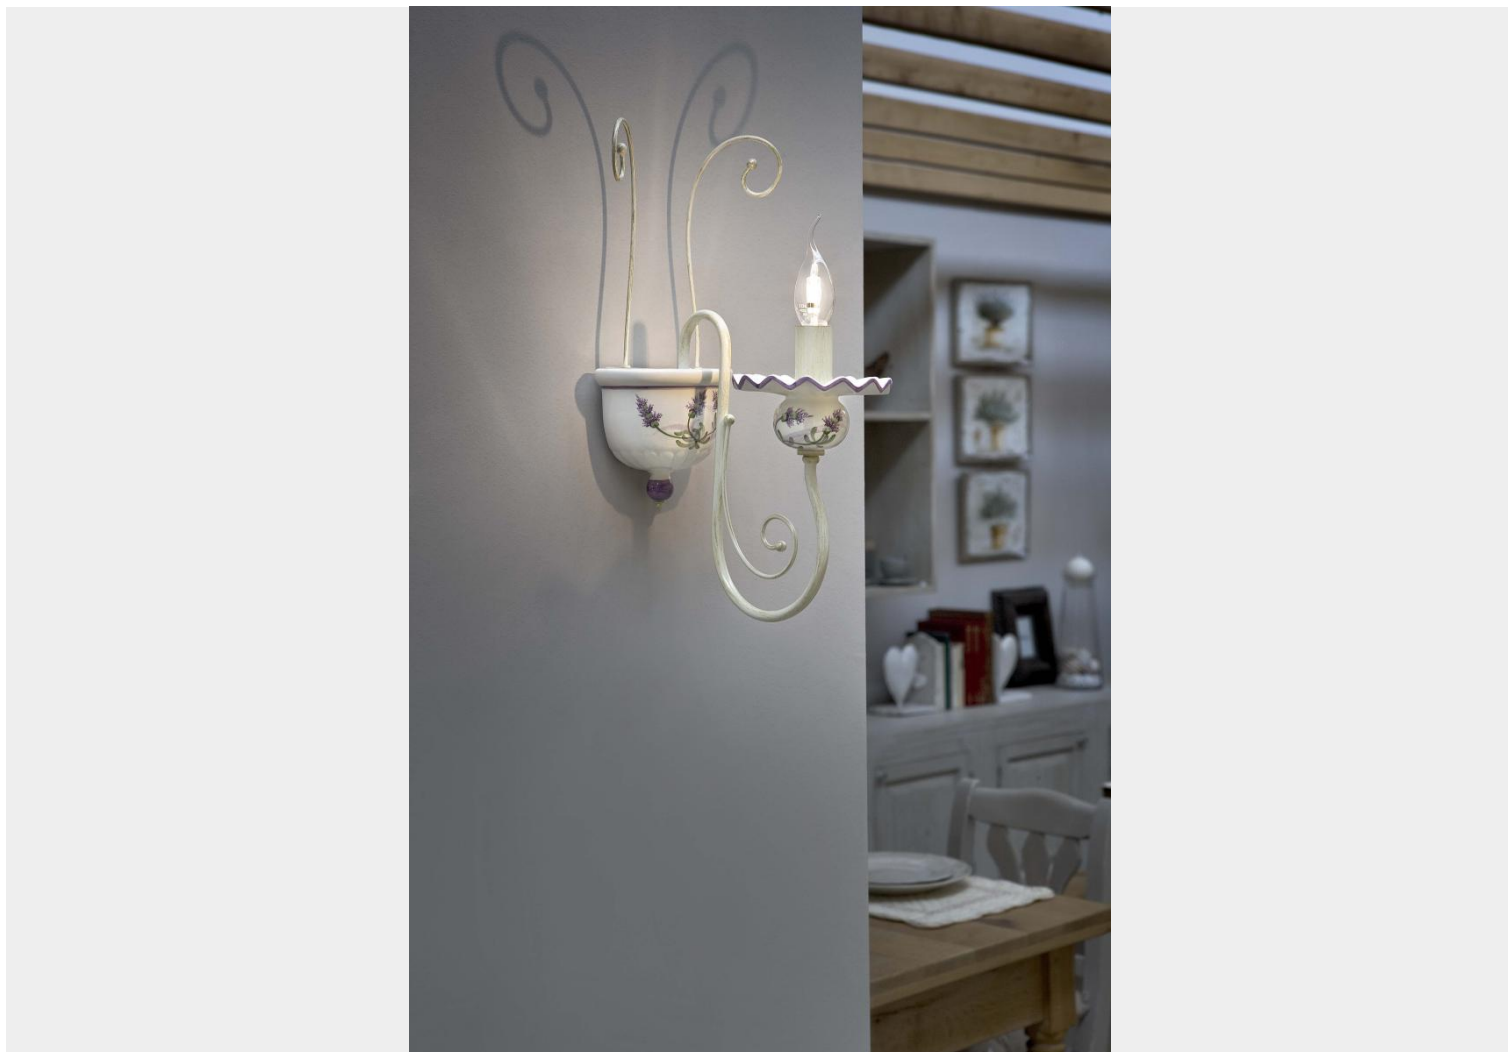

## FERROLUCE CLASSIC SANREMO APPLIQUE 1 LUCE C413

~~€ 248,00~~ Il prezzo originale era:  
~~€ 248,00.~~ € 225,00 Il prezzo attuale è: € 225,00.

**Ferroluce Classic Sanremo** applique 1 luce con diffusori in ceramica decorata( 69 dec.lav), e componenti in metallo con finitura bianco sfumato oro (BO). Dimensioni: larghezza cm.14 - spessore cm.30 altezza cm.45

Una lampada da parete graziosa in perfetto stile country per illuminare la zona living, la camera da letto, ingresso e corridoio.

**Sanremo** è una collezione che evoca la semplicità del passato, quando l'illuminazione delle stanze era affidata alle candele. E' consigliata in ambienti arredati in stile country chic e rustici. I componenti in ceramica possono essere personalizzati con i vari decori disponibili. Ciascun decoro è dipinto a mano.

## DESCRIZIONE PRODOTTO

**Ferroluce Classic Sanremo** applique 1 luce con diffusori in ceramica decorata( 69 dec.lav), e componenti in metallo con finitura bianco sfumato oro (BO). Dimensioni: larghezza cm.14 - spessore cm.30 altezza cm.45

Una lampada da parete graziosa, in perfetto stile country per illuminare la zona living, la camera da letto, ingresso e corridoio.

**Sanremo** è una collezione che evoca la semplicità del passato, quando l'illuminazione delle stanze era affidata alle candele. E' consigliata in ambienti arredati in stile country chic e rustici. I componenti in ceramica possono essere personalizzati con i vari decori, dipinti a mano da esperti artigiani. Nella sezione **Ti potrebbe interessare a** fine pagina puoi trovare lampadari di dimensione diverse, applique e lumetti in abbinamento