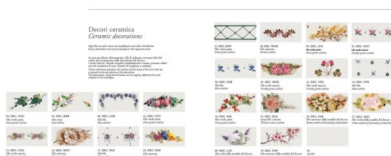

Una lampada da parete graziosa in perfetto stile country per illuminare la zona living, la camera da letto, ingresso e corridoio.

Sanremo è una collezione che evoca la semplicità del passato, quando l'illuminazione delle stanze era affidata alle candele. E' consigliata in ambienti arredati in stile country chic e rustici. I componenti in ceramica possono essere personalizzati con i vari decori disponibili. Ciascun decoro è dipinto a mano.

Nella sezione **descrizione** trovi la tabella decori e le finiture disponibili.

CODICE: C413 | **Categorie:** [Illuminazione interni](#), [Novità](#), [Applique](#) | **tag:** [applique ceramica](#)

GALLERIA IMMAGINI

AG - Argento
Silver