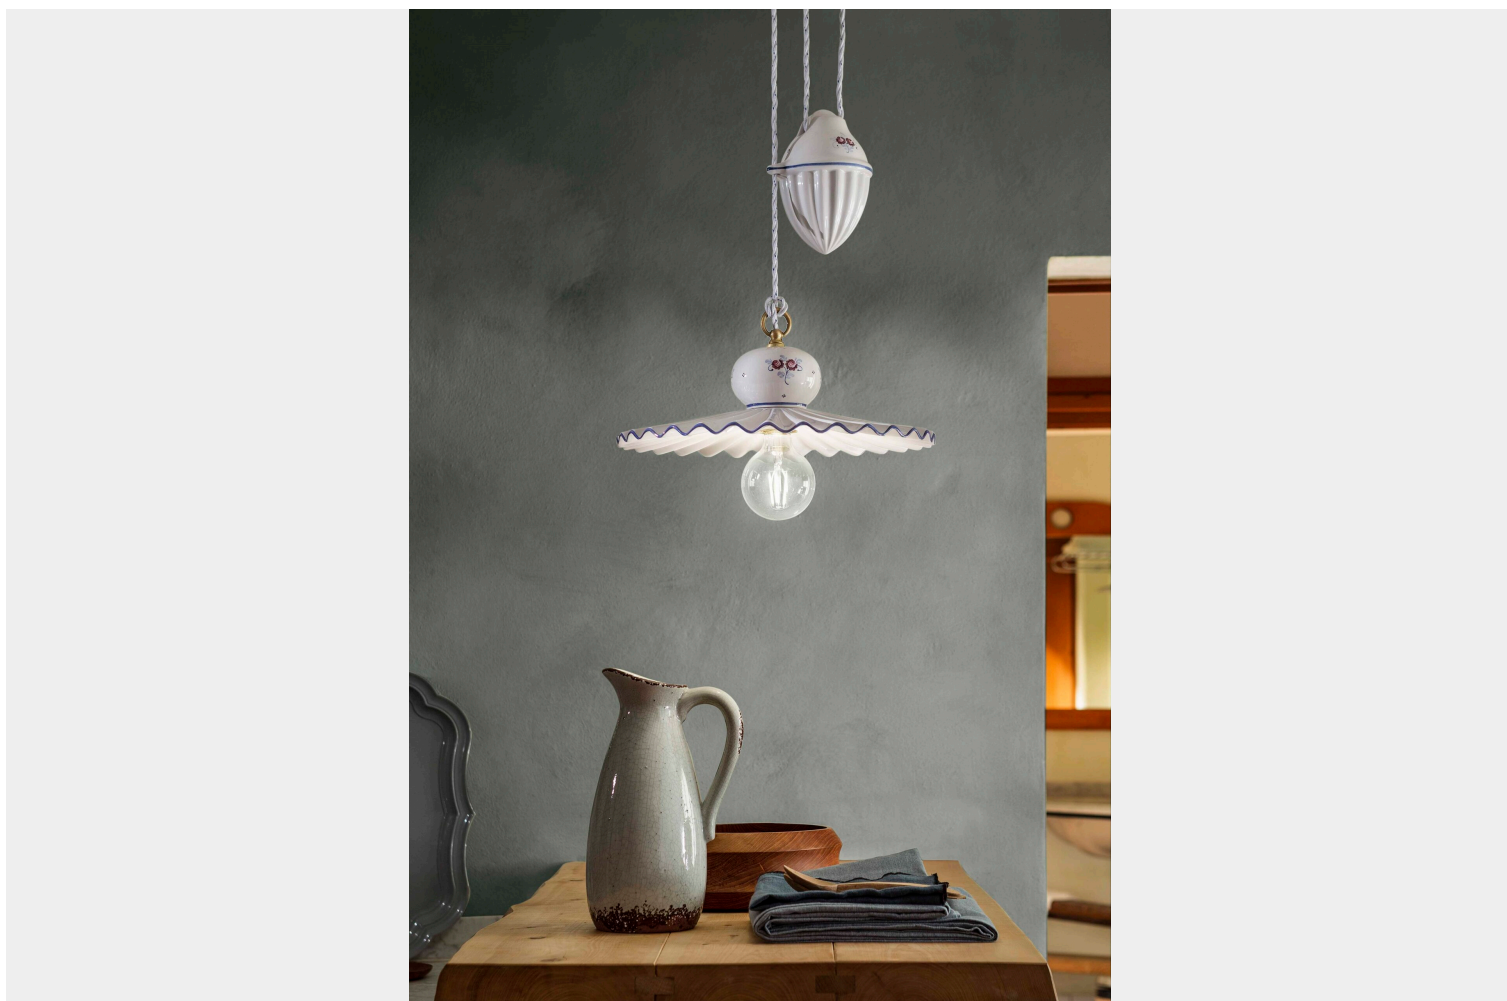

**FERROLUCE CLASSIC ROMA SOSPENSIONE CON SALISCENDI C398**

~~€ 498,00~~ Il prezzo originale era:  
**€ 498,00. € 453,00** Il prezzo attuale è: **€ 453,00.**

La lampada a sospensione con saliscendi Roma Ferroluce Classic è un'elegante soluzione per illuminare la tua cucina o un tavolo. Questa lampada è realizzata in ceramica decorata a mano, offrendoti la possibilità di scegliere il decoro della ceramica e dei componenti metallici che meglio si adattano al tuo stile. Nella foto il decoro della ceramica è **17.DEC.PEO** e particolari in Ottone Satinato. (OS)

Con il saliscendi regolabile, puoi decidere l'altezza ideale per la tua lampada, garantendo così una perfetta illuminazione dell'ambiente. Il diametro della lampada è di cm.41, rendendola una scelta versatile per diversi spazi.

## DESCRIZIONE PRODOTTO

**La lampada a sospensione con saliscendi Roma Ferroluce Classic** è un'elegante soluzione per illuminare la tua cucina o un tavolo. Questa lampada è realizzata in ceramica decorata a mano, offrendoti la possibilità di scegliere il decoro della ceramica e dei componenti metallici che meglio si

adattano al tuo stile. Nella foto il decoro della ceramica è **17.DEC.PEO** e particolari in Ottone Satinato. (OS)

Con il saliscendi regolabile, puoi decidere l'altezza ideale per la tua lampada, garantendo così una perfetta illuminazione dell'ambiente. Il diametro della lampada è di cm.41, rendendola una scelta versatile per diversi spazi.