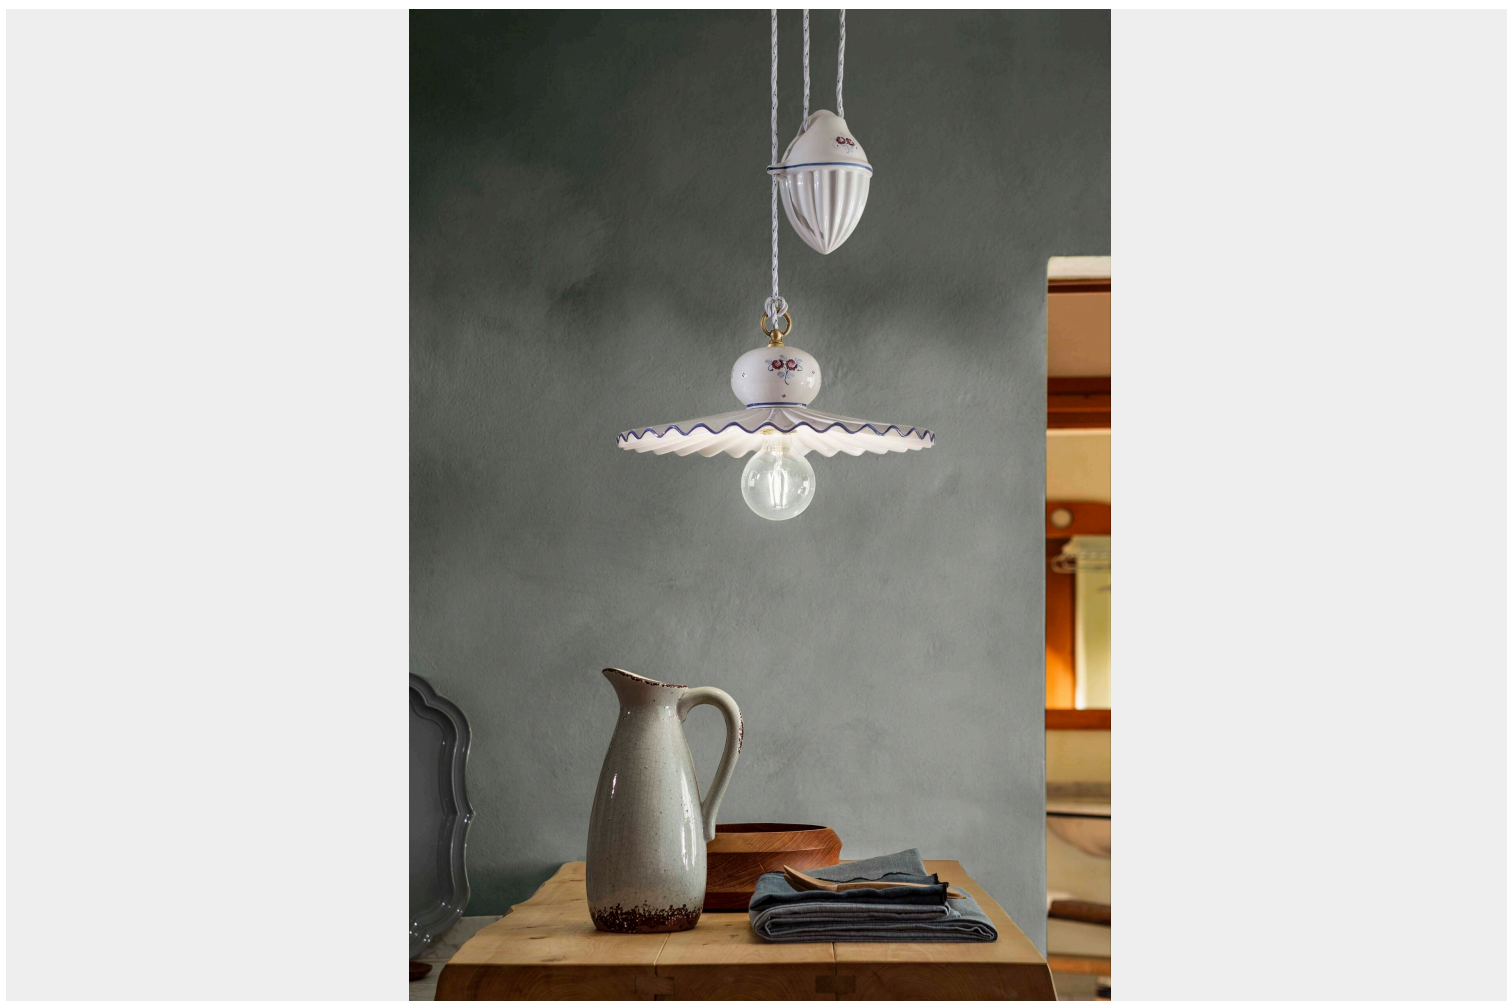

FERROLUCE CLASSIC ROMA SOSPENSIONE CON SALISCENDI C398

~~€ 498,00~~ Il prezzo originale era:
€ 498,00. € 453,00 Il prezzo attuale è: **€ 453,00.**

La lampada a sospensione con saliscendi Roma Ferroluce Classic è un'elegante soluzione per illuminare la tua cucina o un tavolo. Questa lampada è realizzata in ceramica decorata a mano, offrendoti la possibilità di scegliere il decoro della ceramica e dei componenti metallici che meglio si adattano al tuo stile. Nella foto il decoro della ceramica è **17.DEC.PEO** e particolari in Ottone Satinato. (OS)

Con il saliscendi regolabile, puoi decidere l'altezza ideale per la tua lampada, garantendo così una perfetta illuminazione dell'ambiente. Il diametro della lampada è di cm.41, rendendola una scelta versatile per diversi spazi.

MONTATURE DISPONIBILI NELLE SEGUENTI FINITURE:
FRAMES AVAILABLE IN THE FOLLOWING FINISHES:

DESCRIZIONE PRODOTTO

La lampada a sospensione con saliscendi Roma Ferroluce Classic è un'elegante soluzione per illuminare la tua cucina o un tavolo. Questa lampada è realizzata in ceramica decorata a mano, offrendoti la possibilità di scegliere il decoro della ceramica e dei componenti metallici che meglio si

adattano al tuo stile. Nella foto il decoro della ceramica è **17.DEC.PEO** e particolari in Ottone Satinato. (OS)

Con il saliscendi regolabile, puoi decidere l'altezza ideale per la tua lampada, garantendo così una perfetta illuminazione dell'ambiente. Il diametro della lampada è di cm.41, rendendola una scelta versatile per diversi spazi.