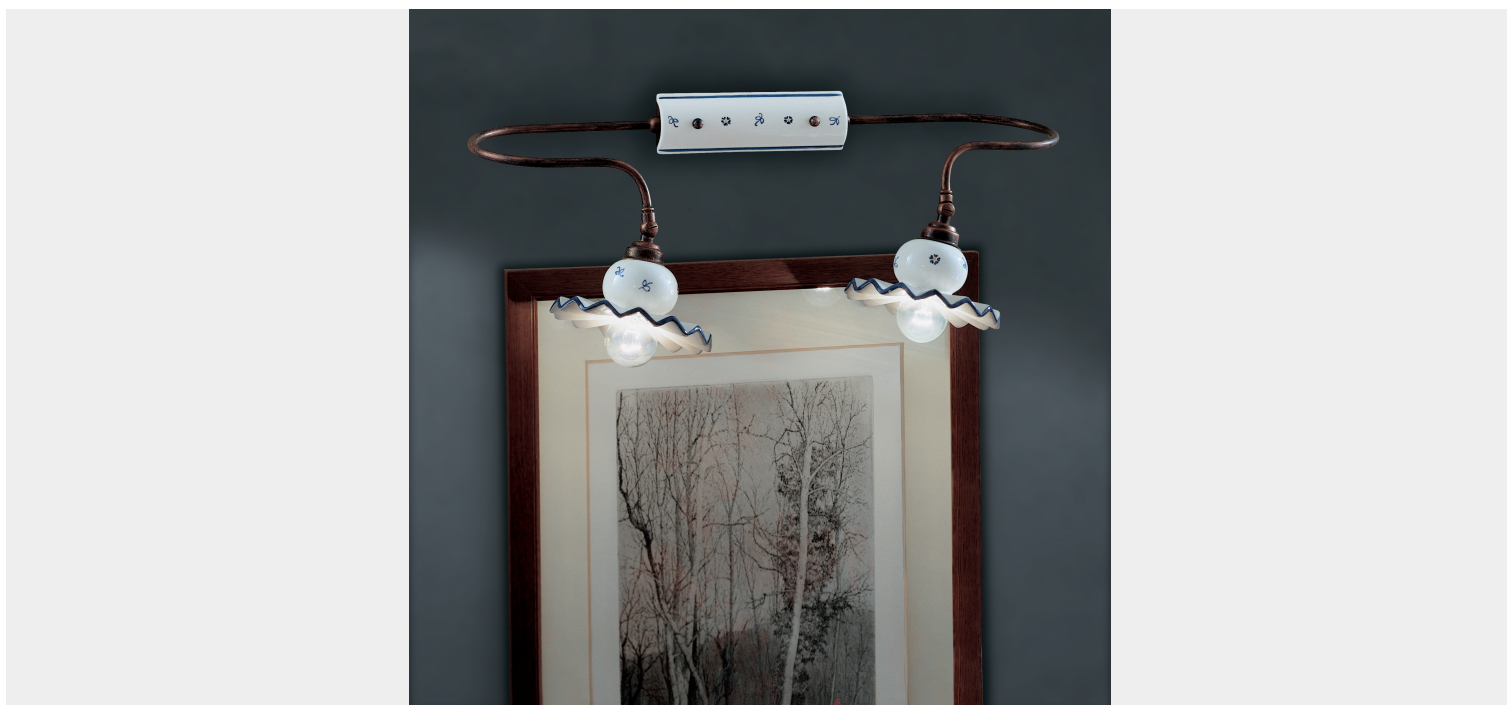

**FERROLUCE CLASSIC ROMA APPLIQUE 2 LUCI C406**

~~€ 406,00~~ Il prezzo originale era:  
**€ 406,00. € 369,00** Il prezzo attuale è: **€ 369,00.**

L'applique **Ferroluce Classic Roma 2 luci**, con diffusori in ceramica decoro **44 dec.FFB**, e montatura in metallo finitura nero sfumato rame (NR)

Questo applique è un vero gioiello per illuminare con stile uno specchio o un quadro .

Con una lunghezza di 53 cm, un'altezza di 22 cm e uno spessore di 24 cm, questo applique a due luce diffonde una luce soffusa, perfetta per creare la giusta atmosfera in qualsiasi stanza. Il design elegante e le linee arrotondate la rendono un complemento di arredo in grado di catturare l'attenzione. La possibilità di scegliere tra varie finiture per la montatura e diversi decori per la ceramica permette inoltre di personalizzare questo applique secondo il proprio stile. Un prodotto artigianale destinato a diventare un punto focale del vostro arredamento.

## DESCRIZIONE PRODOTTO

L'applique **Ferroluce Classic Roma 2 luci**, con diffusori in ceramica decoro **44 dec.FFB**, e montatura in metallo finitura nero sfumato rame (NR)

Questo applique è un vero gioiello per illuminare con stile uno specchio o un quadro .

Con una lunghezza di 53 cm, un'altezza di 22 cm e uno spessore di 24 cm, questo applique a due luce diffonde una luce soffusa, perfetta per creare la giusta atmosfera in qualsiasi stanza. Il design elegante e le linee arrotondate la rendono un complemento di arredo in grado di catturare l'attenzione. La possibilità di scegliere tra varie finiture per la montatura e diversi decori per la ceramica permette inoltre di personalizzare questo applique secondo il proprio stile. Un prodotto artigianale destinato a diventare un punto focale del vostro arredamento.