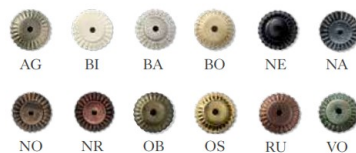

La **collezione Roma** offre una serie completa di lampade a sospensione, plafoniere, lampadari, applique e lampade da tavolo. I diffusori in ceramica sono realizzati in uno **stile romantico e country**, che aggiunge un tocco di charme e calore all'ambiente circostante.

Per vedere gli altri prodotti della collezione vai nella sezione "**Ti potrebbe interessare**" a fine pagina.

CODICE: C378 | **Categorie:** [Illuminazione interni](#), [Novità](#), [Applique](#) | **tag:** [applique ceramica](#)

GALLERIA IMMAGINI

MONTATURE DISPONIBILI NELLE SEGUENTI FINITURE:
FRAMES AVAILABLE IN THE FOLLOWING FINISHES:

DESCRIZIONE PRODOTTO

Questa applique della **collezione Roma** ha il diffusore in ceramica decorata a mano (**decoro 38 DEC. SOB**) e montatura in metallo con finitura nero sfumato rame (NR)

il diffusore in ceramica, disponibile in diversi decori tra cui scegliere, diffonde la luce verso il basso creando un'atmosfera accogliente. Con la sua altezza di 21 cm, uno spessore di 30 cm e un diametro di 23 cm, questa applique dal **fascino country** si adatta splendidamente sia agli interni rustici che a quelli più moderni.

Che la si scelga per illuminare un ingresso, una camera da letto o una zona giorno, questa lampada da parete regala atmosfere suggestive e accoglienti.

La **collezione Roma** offre una serie completa di lampade a sospensione, plafoniere, lampadari, applique e lampade da tavolo. I diffusori in ceramica sono realizzati in uno **stile romantico e**