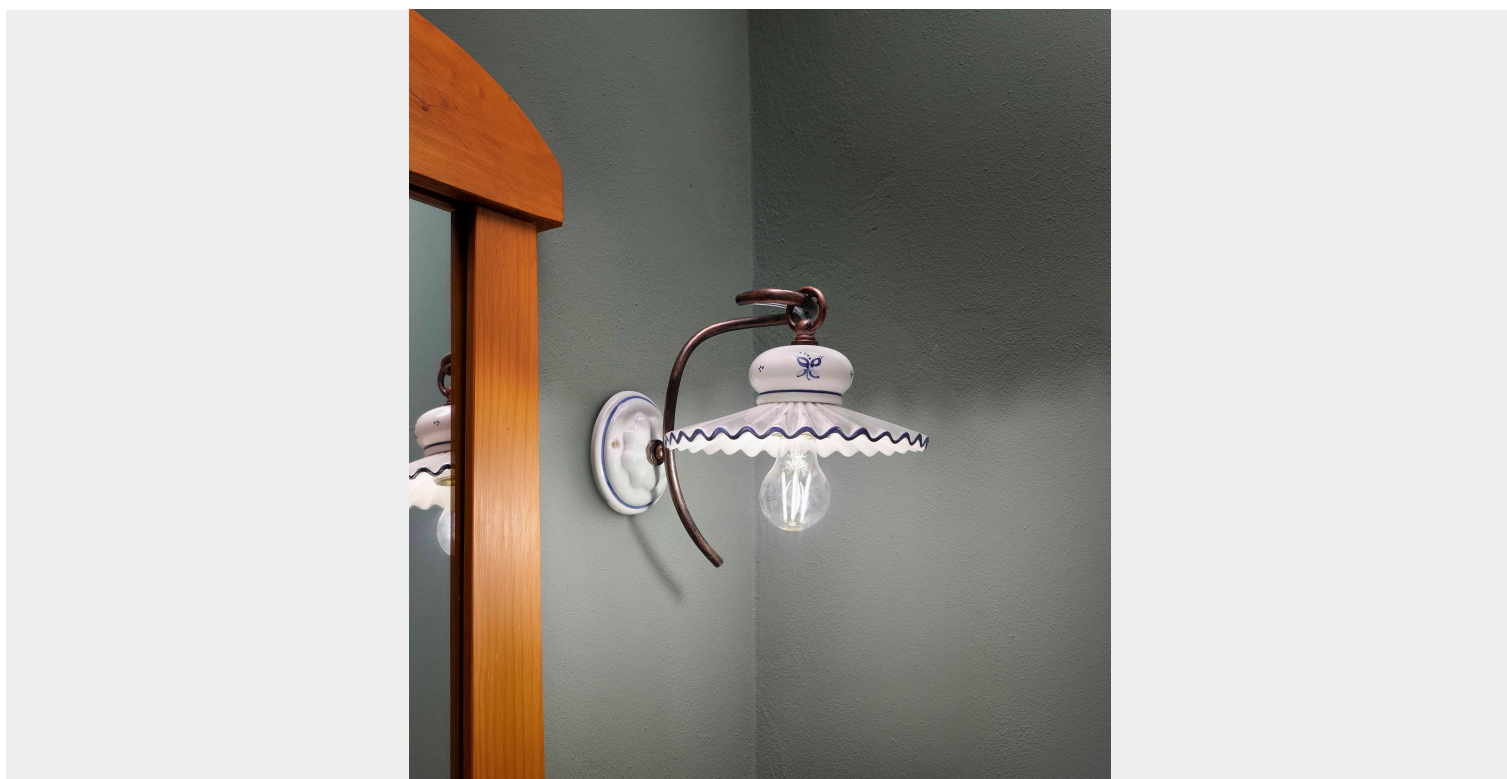

FERROLUCE CLASSIC ROMA APPLIQUE 1 LUCE C378

~~€ 216,00~~ Il prezzo originale era:
€ 216,00. € 196,00 Il prezzo attuale è: **€ 196,00.**

Questa applique della **collezione Roma** ha il diffusore in ceramica decorata a mano (**decoro 38 DEC. SOB**) e montatura in metallo con finitura nero sfumato rame (NR)

il diffusore in ceramica , disponibile in diversi decori tra cui scegliere, diffonde la luce verso il basso creando un'atmosfera accogliente, Con la sua altezza di 21 cm, uno spessore di 30 cm e un diametro di 23 cm, questa applique dal **fascino country** si adatta splendidamente sia agli interni rustici che a quelli più moderni.

Che la si scelga per illuminare un ingresso, una camera da letto o una zona giorno, questa lampada da parete regala atmosfere suggestive e accoglienti.

La **collezione Roma** offre una serie completa di lampade a sospensione, plafoniere, lampadari, applique e lampade da tavolo. I diffusori in ceramica sono realizzati in uno **stile romantico e country**, che aggiunge un tocco di charme e calore all'ambiente circostante.

il diffusore in ceramica, disponibile in diversi decori tra cui scegliere, diffonde la luce verso il basso creando un'atmosfera accogliente. Con la sua altezza di 21 cm, uno spessore di 30 cm e un diametro di 23 cm, questa applique dal **fascino country** si adatta splendidamente sia agli interni rustici che a quelli più moderni.