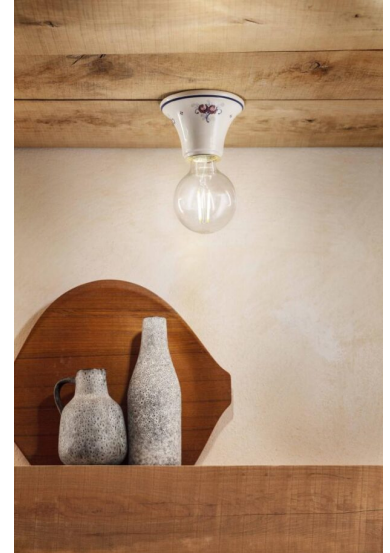

Indicata per illuminare ingressi, corridoi, piccoli ambienti e per avere una luce diretta sui piani
da lavoro e sulla penisola di una cucina o sul tavolo da pranzo.

Puoi personalizzare il prodotto scegliendo il decoro che più ti piace, indicandolo nelle note al momento dell'ordine

Indicata per illuminare ingressi, corridoi, piccoli ambienti e per avere una luce diretta sui piani da lavoro e sulla penisola di una cucina o sul tavolo da pranzo.

La plafoniera si intona in un ambiente rustico.

Invia

TI POTREBBERO INTERESSARE

[Ferroluce Classic
applique 1 luce
C430 - Trieste](#)

[Ferroluce Classic
applique 1 luce
C304 - Trieste](#)

[Ferroluce Classic
applique 2 luci
C304-14 - Trieste](#)

[Ferroluce Classic
plafoniera 1 luce
C132 Trieste](#)