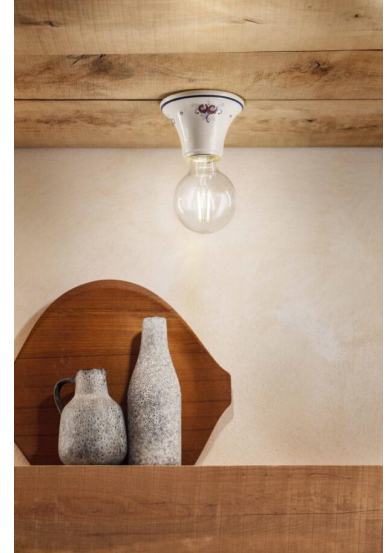

Indicata per illuminare ingressi, corridoi, piccoli ambienti e per avere una luce diretta sui piani
da lavoro e sulla penisola di una cucina o sul tavolo da pranzo.

Puoi personalizzare il prodotto scegliendo il decoro che più ti piace, indicandolo nelle note al momento dell'ordine

Indicata per illuminare ingressi, corridoi, piccoli ambienti e per avere una luce diretta sui piani da lavoro e sulla penisola di una cucina o sul tavolo da pranzo.

La plafoniera si intona in un ambiente rustico.

Invia

TI POTREBBERO INTERESSARE

**[Ferroluce Classic
applique 1 luce
C430 - Trieste](#)**

**[Ferroluce Classic
applique 1 luce
C304 - Trieste](#)**

**[Ferroluce Classic
applique 2 luci
C304-14 - Trieste](#)**