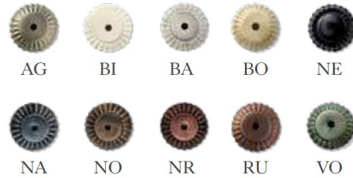

GALLERIA IMMAGINI

MONTATURE DISPONIBILI NELLE SEGUENTI FINITURE:
FRAMES AVAILABLE IN THE FOLLOWING FINISHES:

DESCRIZIONE PRODOTTO

Ferroluce Classic Pisa lumetto 1 luce C1209 con diffusore in ceramica lucida bianca decoro 05.dec.RRR e montatura in Bianco sfumato oro (BO). Il diametro è di cm.12 ,l'altezza cm. 29 e larghezza cm.22

Questa graziosa lampada da tavolo è indicata per illuminare ambienti arredati **in stile rustico**. Inoltre, grazie alle varie finiture disponibili, puoi scegliere quella che più si adatta alle tue esigenze. Il lumetto è disponibile nella **versione destra e sinistra**. Ciò ti consente di posizionarle sui comodini in modo speculare.

La collezione **Pisa** richiama lo stile inconfondibile **dell'artigianato fiorentino** . **Delicate** rose in ceramica **dipinte** a mano **sbocciano** su steli **in metallo** con **leggere foglie**.

Per vedere gli altri prodotti della collezione vai nella sezione "**Ti potrebbe interessare**" a fine pagina

Ciascuna lampada può essere **personalizzata** scegliendo la finitura dei particolari metallici, il decoro e il filo della ceramica. Per un approfondimento leggi l'articolo " [Come scegliere le finiture della collezione Ferroluce](#) "

Le finiture dei particolari metallici disponibili sono le seguenti AG (argento), BI (bianco) , BA (Bianco sfumato argento), BO (Bianco sfumato oro), NE (nero), NA (Nero sfumato argento), NO (nero sfumato oro), NR (Nero sfumato rame) , RU (Ruggine), VO (verde sfumato oro)

Puoi personalizzare il decoro della ceramica come da tabella allegata: