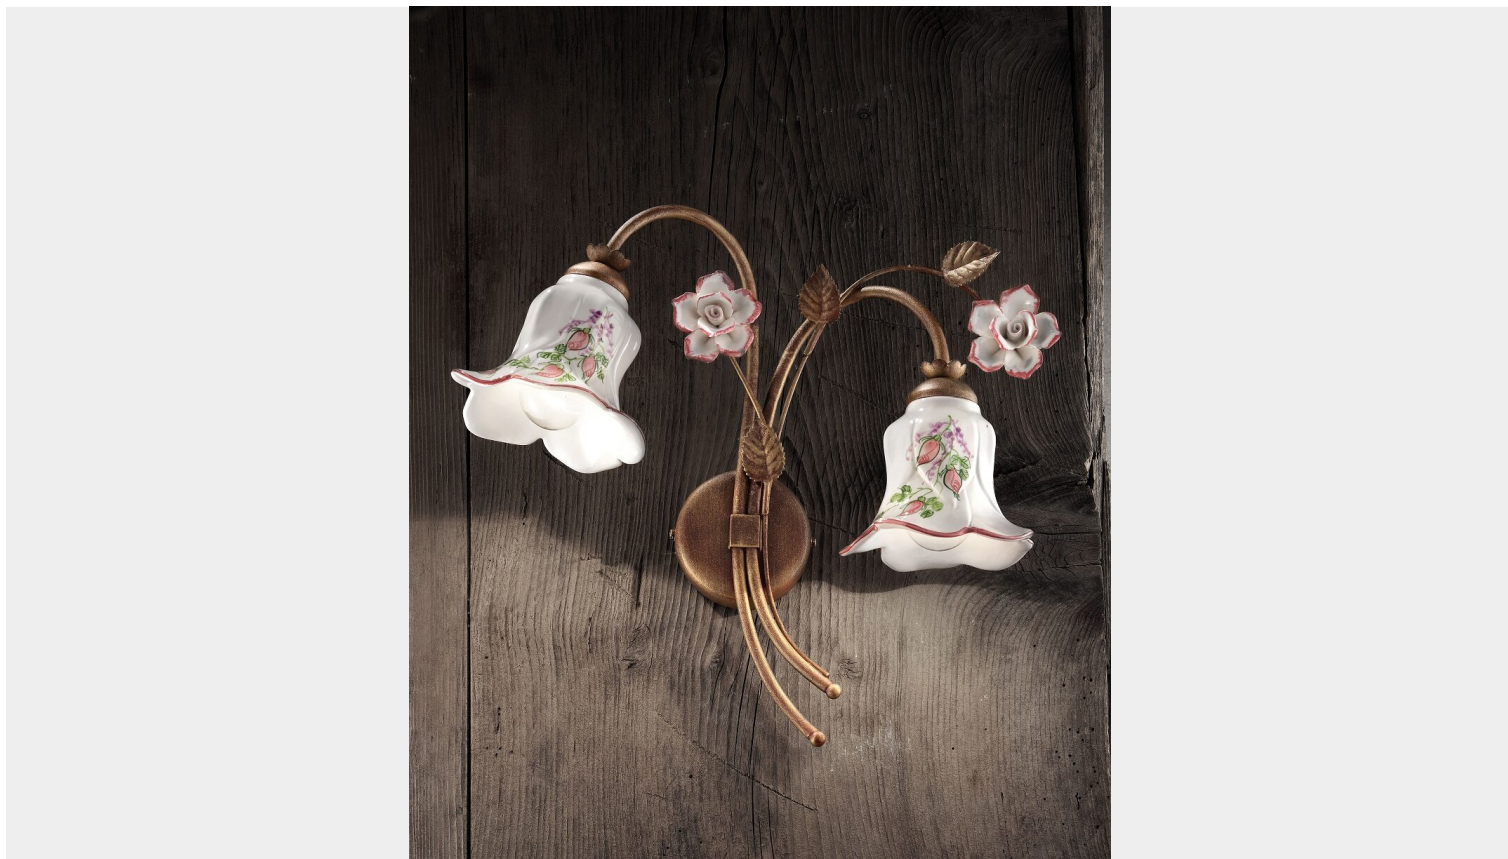

FERROLUCE CLASSIC PISA APPLIQUE 2 LUCI C1202

~~€ 446,00~~ Il prezzo originale era:
€ 446,00. € 405,00 Il prezzo attuale è: **€ 405,00.**

Ferroluce Classic Pisa applique 2 luci con diffusore in ceramica lucida bianca decoro 05.dec.RRR e montatura in ruggine (RU). Larghezza cm.37 , altezza cm.33 e spessore cm.17.

Questa elegante lampada a parete è indicata per illuminare soggiorni, ingressi e camere da letto arredati **in stile country chic**. Inoltre, grazie alle varie finiture disponibili, puoi scegliere quella che più si adatta alle tue esigenze.

DESCRIZIONE PRODOTTO

Ferroluce Classic Pisa applique 2 luci con diffusore in ceramica lucida bianca decoro 05.dec.RRR e montatura in ruggine (RU). Larghezza cm.37 , altezza cm.33 e spessore cm.17.

Questa elegante lampada a parete è indicata per illuminare soggiorni, ingressi e camere da letto arredati **in stile country chic**. Inoltre, grazie alle varie finiture disponibili, puoi scegliere quella che più si adatta alle tue esigenze.