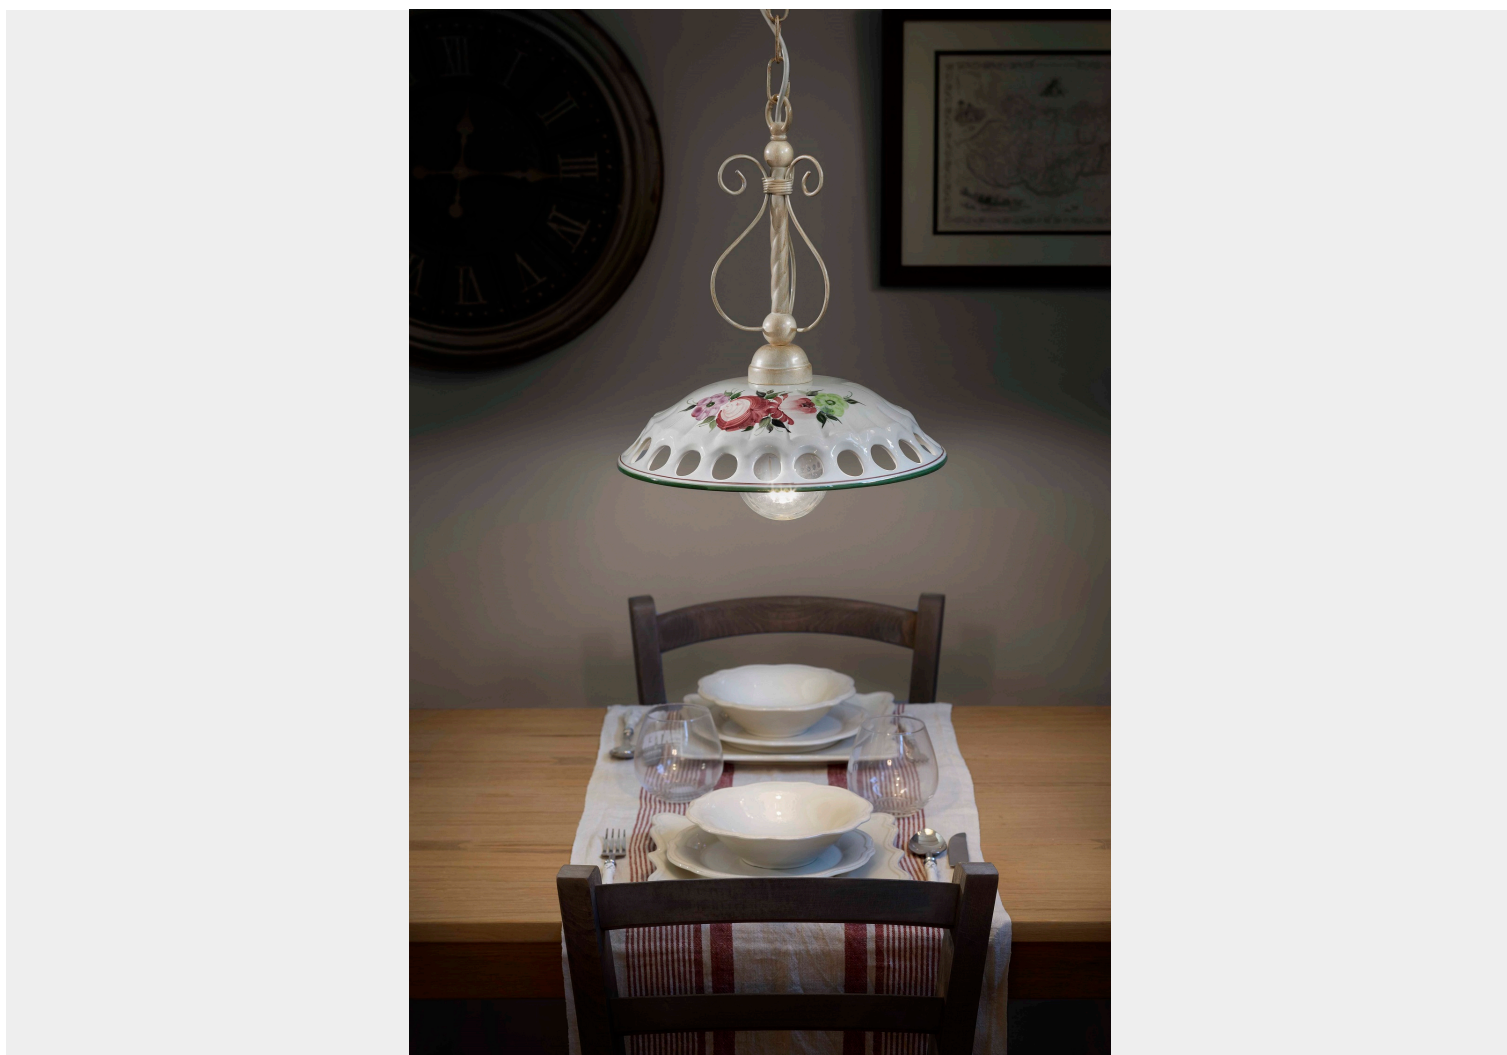

FERROLUCE CLASSIC NAPOLI SOSPENSIONE 1 LUCE C362

~~€ 385,00~~ Il prezzo originale era:
€ 385,00. € 350,00 Il prezzo attuale è: **€ 350,00.**

Ferroluce Classic Napoli sospensione 1 luce C362 con diffusore in ceramica lucida bianca con decoro 11 DEC. OTT e particolari in bianco sfumato oro (BO). Il diametro è di cm.33 e l'altezza è regolabile. Nastro non incluso. Graziosa lampada a sospensione indicata per illuminare un ambiente di medie dimensioni o un tavolo.

Le lampade della **serie** Napoli sono caratterizzate da diffusori in ceramica che riproducono i passanastri dei lavori all'uncinetto. Un vero capolavoro di **artigianalità** e creatività che sorprendono. Per vedere gli altri prodotti della collezione vai nella sezione "**Ti potrebbe interessare**" a fine pagina

AG - Argento
Silver

NO - Nero sfumato oro
Black gold

RU - Ruggine
Rust-Brown

DESCRIZIONE PRODOTTO

Ferroluce Classic Napoli sospensione 1 luce C362 con diffusore in ceramica lucida bianca con decoro 11 DEC. OTT e particolari in bianco sfumato oro (BO). Il diametro è di cm.33 e l'altezza è regolabile. Nastro non incluso. Graziosa lampada a sospensione indicata per illuminare un ambiente di medie dimensioni o un tavolo.