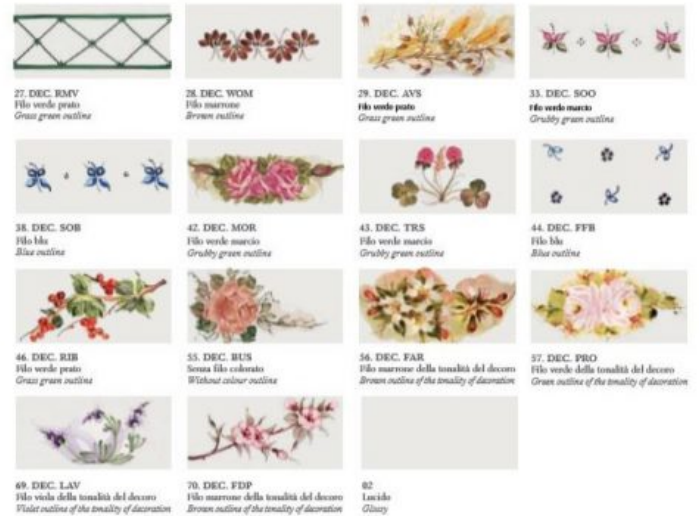

Decori ceramica *Ceramic decorations*