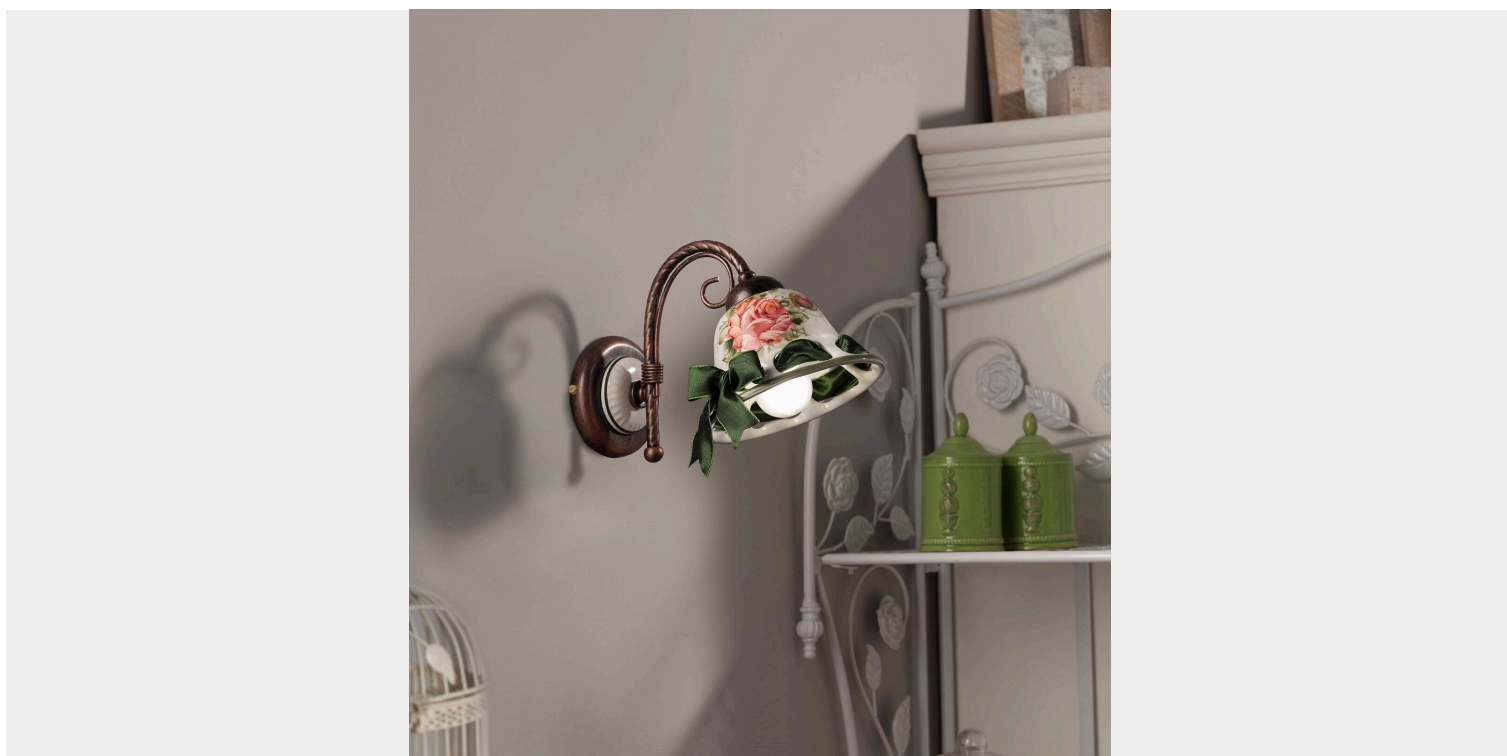

FERROLUCE CLASSIC NAPOLI APPLIQUE 1 LUCE C366

~~€ 196,00~~ Il prezzo originale era:
€ 196,00. € 178,00 Il prezzo attuale è: **€ 178,00.**

Ferroluce Classic Napoli applique 1 luce con diffusore in ceramica lucida bianca decoro 42 DEC.MOR e montatura in Nero sfumato rame (NR). Il diametro è di cm.15, spessore cm. 27 e altezza cm.17. Nastro non incluso.

Questa deliziosa lampada da parete è indicata per illuminare ambienti arredati in stile country o shabby chic.

Le lampade della serie Napoli sono caratterizzate da diffusori in ceramica che riproducono i passanastri dei lavori all'uncinetto. Grazie ai fori presenti sui bordi, puoi aggiungere del nastro colorato secondo i tuoi gusti. Per vedere gli altri prodotti della collezione vai nella sezione "Ti potrebbe interessare" a fine pagina

DESCRIZIONE PRODOTTO

Ferroluce Classic Napoli applique 1 luce con diffusore in ceramica lucida bianca decoro 42 DEC.MOR e montatura in Nero sfumato rame (NR). Il diametro è di cm.15, spessore cm. 27 e altezza cm.17. Nastro non incluso.

Questa deliziosa lampada da parete è indicata per illuminare ambienti arredati in **stile country o shabby chic**.

Le lampade della **serie** Napoli sono caratterizzate da diffusori in ceramica che riproducono i passanastri dei lavori all'uncinetto. Grazie ai fori presenti sui bordi, puoi aggiungere del nastro colorato secondo i tuoi gusti. Per vedere gli altri prodotti della collezione vai nella sezione "**Ti potrebbe interessare**" a fine pagina