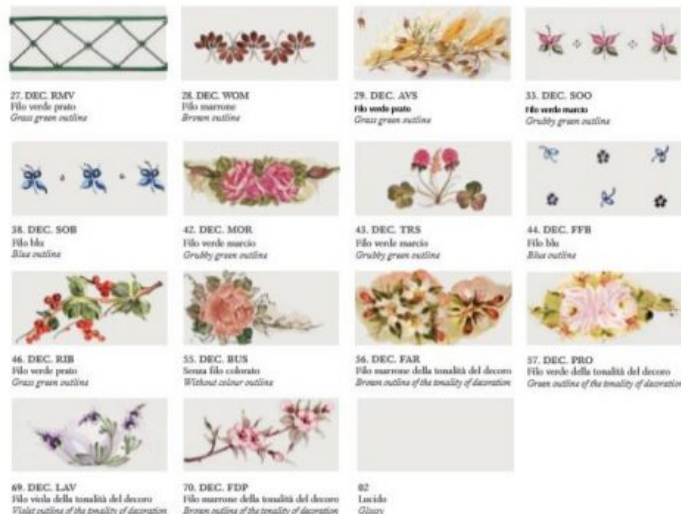

Decori ceramica *Ceramic decorations*