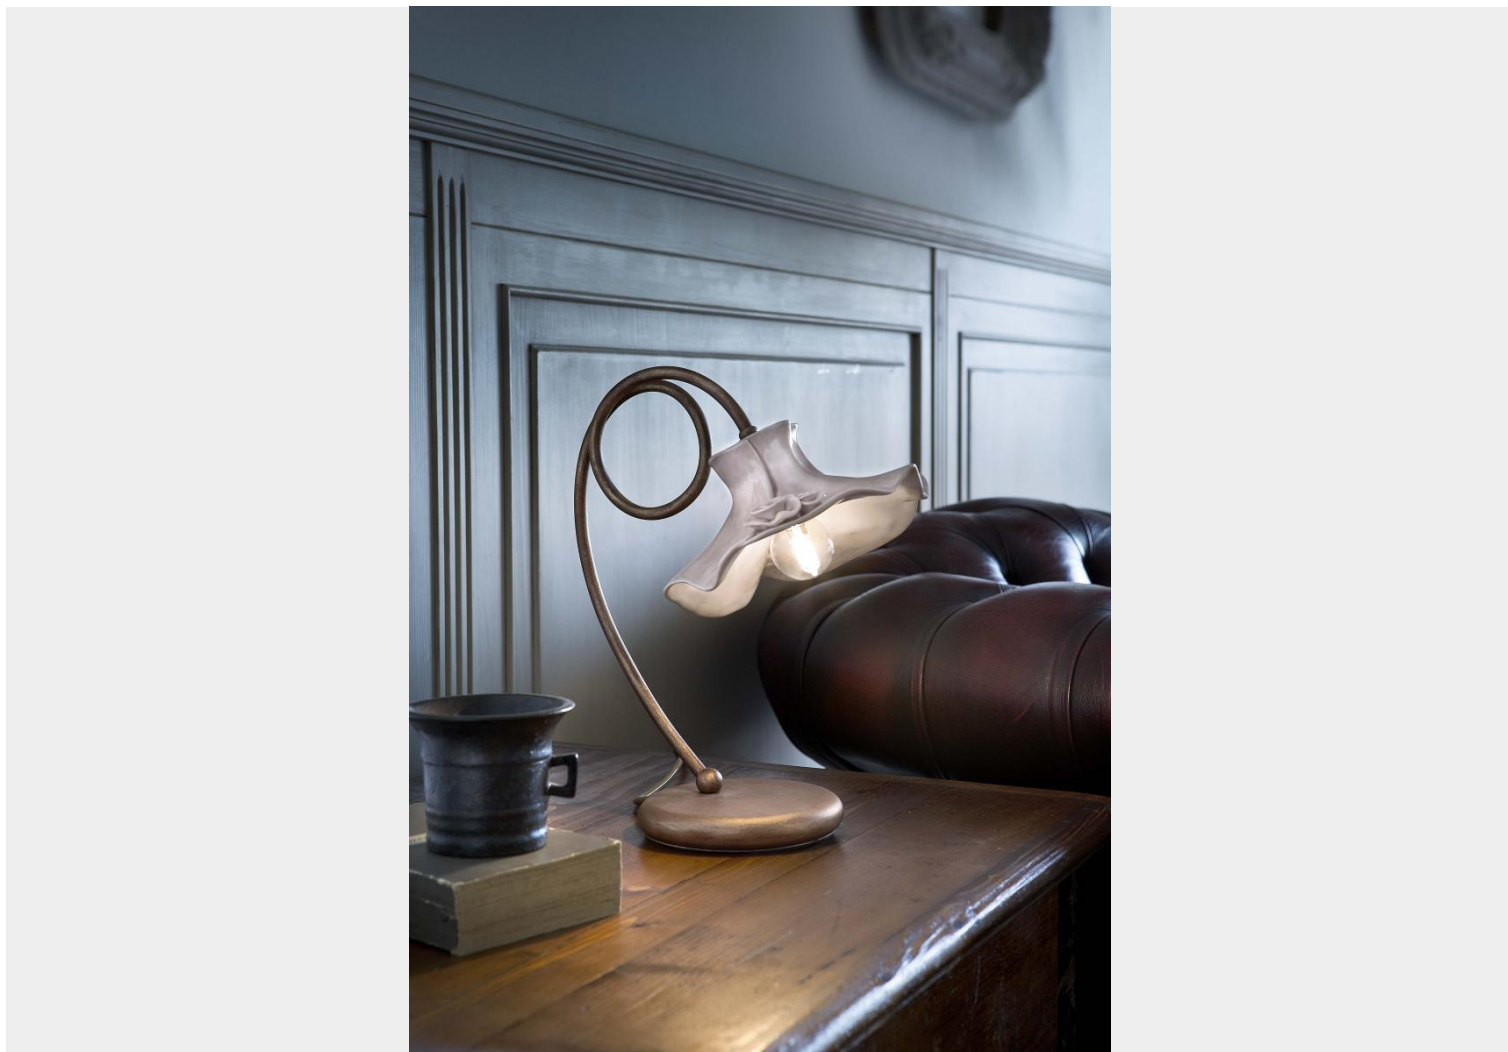

FERROLUCE CLASSIC LECCO LAMPADA TAVOLO 1 LUCE C1292

~~€ 262,00~~ Il prezzo originale era:
~~€ 262,00.~~ € 238,00 Il prezzo attuale è: € 238,00.

Lecco lampada tavolo 1 luce in ceramica lucida bianca con una fine decorazione floreale a rilievo. La montatura è in metallo finitura ruggine (Ru). Il diametro è di cm. 20 e l'altezza cm.35

Una lampada da tavolo da posizionare sui comodini della camera da letto o in un angolo della

sala. La puoi abbinare al lampadario o alla plafoniera della stessa collezione.

Grazie alla possibilità di scegliere fra diverse finiture della montatura, puoi inserire questa lampada sia in un ambiente classico che in uno più moderno.

CODICE: C1292 | **Categorie:** [Illuminazione interni](#), [Novità](#), [Lampade da tavolo](#) | **tag:** [lampada tavolo ceramica](#)

DESCRIZIONE PRODOTTO

Lecco lampada tavolo 1 luce in ceramica lucida bianca con una fine decorazione floreale a rilievo. La montatura è in metallo finitura ruggine (Ru). Il diametro è di cm. 20 e l'altezza cm.35