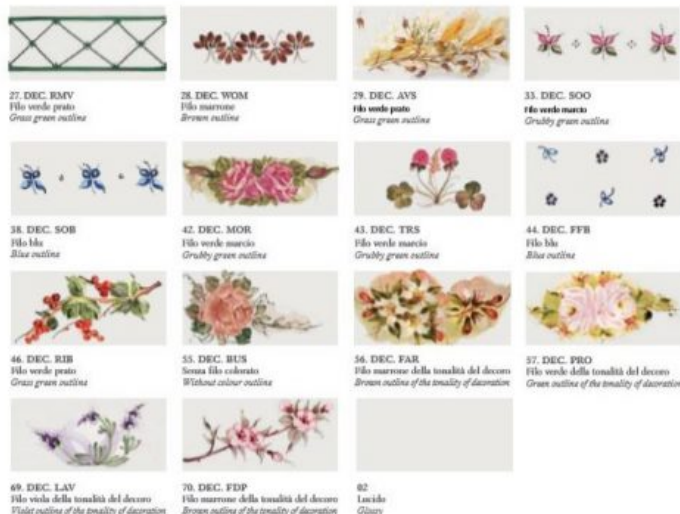

Decori ceramica *Ceramic decorations*

Puoi scegliere anche il colore del filo della ceramica:

VM(filo verde marcio), MA (filo marrone), Gi (filo giallo) VP(filo verde prato) , Ro (Filo rosso) BL (filo Blu), Ne(filò Nero)