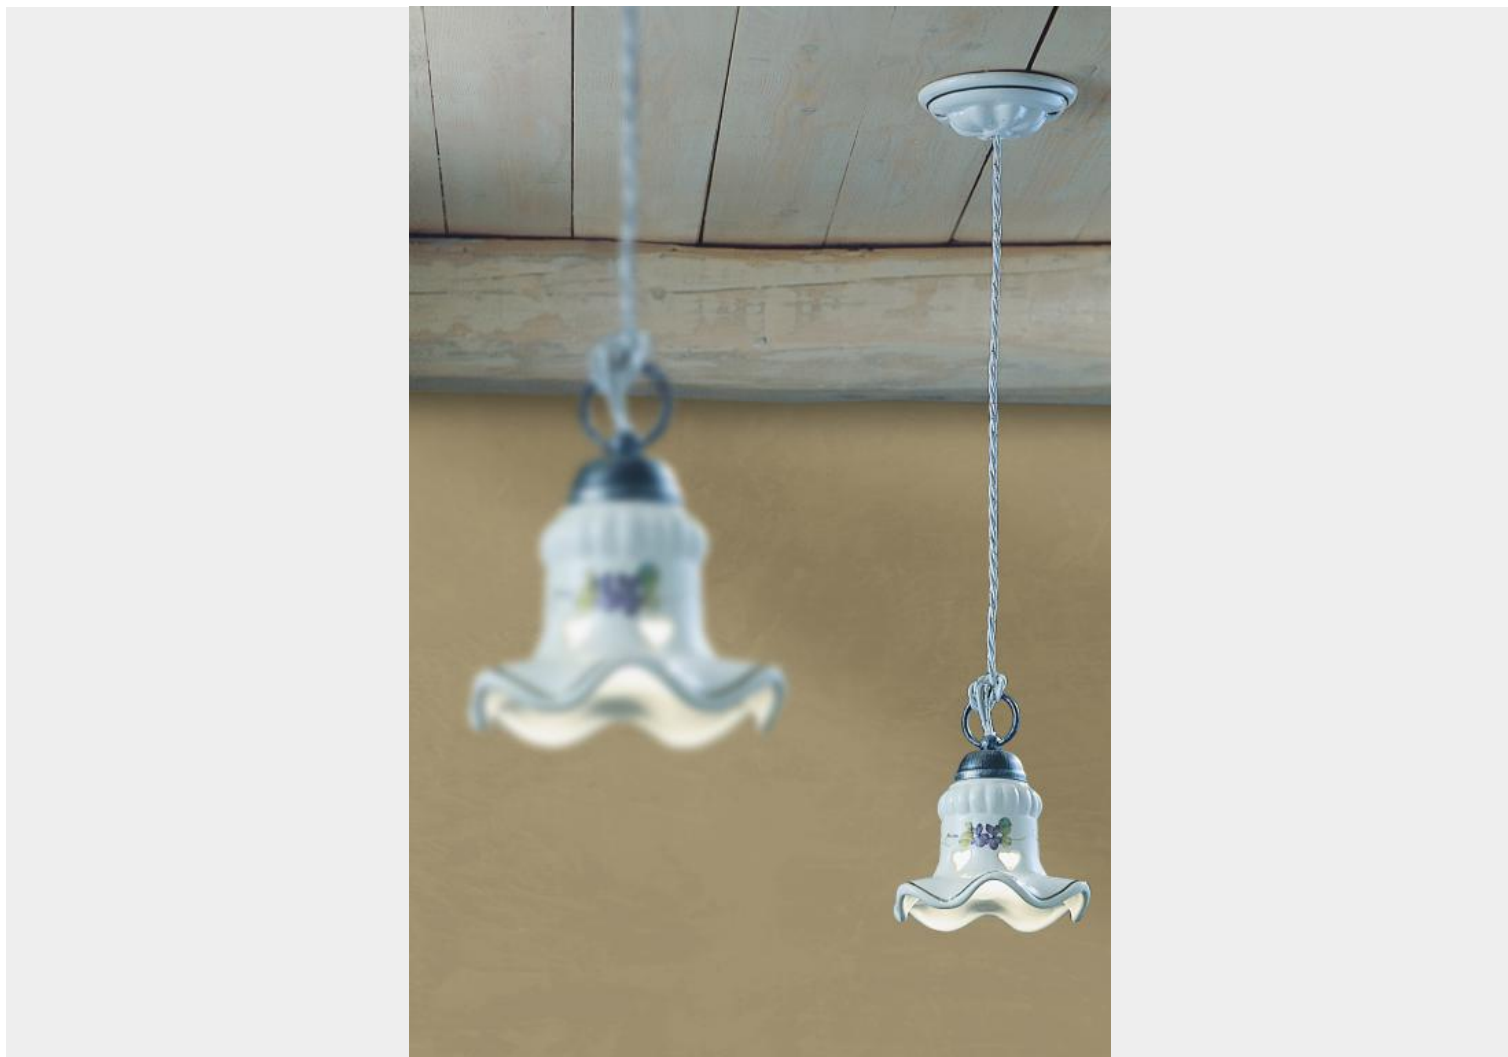

## FERROLUCE CLASSIC CHIETI SOSPENSIONE 1 LUCE C203

~~€ 154,00~~ Il prezzo originale era:  
**€ 154,00. € 140,00** Il prezzo attuale è: **€ 140,00.**

Ferroluce Classic Chieti sospensione 1 luce. Il diffusore è in ceramica bianca lucida decorata mano. Gli elementi in metallo sono in nero argento (NA) . Ceramica 13DEC.COO .

Una lampada a sospensione per avere una luce diretta su una penisola o per illuminare una

stanza di piccole dimensioni. Si possono installare anche più sospensioni per illuminare un tavolo

La collezione Chieti si compone di lampade a sospensione, lumetti, lampadari, plafoniere e applique,

**CODICE:** C203 | **Categorie:** [Illuminazione interni](#), [Novità](#), [Lampade a sospensione e lampadari a sospensione](#) | **tag:** [sospensione ceramica](#)

## DESCRIZIONE PRODOTTO

Ferroluce Classic Chieti sospensione 1 luce. Il diffusore è in ceramica bianca lucida decorata mano. Gli elementi in metallo sono in nero argento (NA) . Ceramica 13DEC.COO .

Una lampada a sospensione per avere una luce diretta su una penisola o per illuminare una stanza di piccole dimensioni. Si possono installare anche più sospensioni per illuminare un tavolo