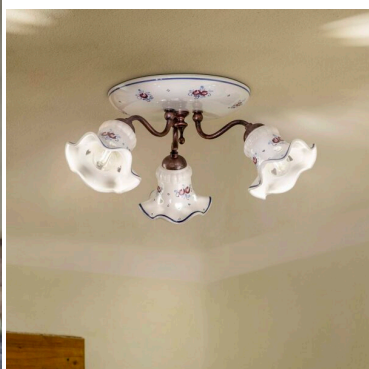

TI POTREBBERO INTERESSARE

[Applique 1 luce Chieti C172 - Ferroluce](#)

[Lampadario 5 luci Chieti C168/5 - Ferroluce Classic](#)