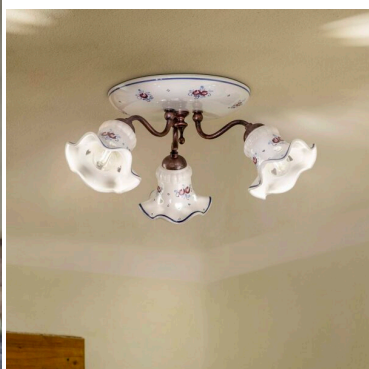

Una lampada a sospensione per avere una luce diretta su una penisola o per illuminare una

stanza di piccole dimensioni. Si possono installare anche più sospensioni per illuminare un tavolo

La collezione Chieti si compone di lampade a sospensione, lumetti, lampadari, plafoniere e applique,

## DESCRIZIONE PRODOTTO

Ferroluce Classic Chieti sospensione 1 luce. Il diffusore è in ceramica bianca lucida decorata mano. Gli elementi in metallo sono in nero argento (NA) . Ceramica 13DEC.COO .

Una lampada a sospensione per avere una luce diretta su una penisola o per illuminare una stanza di piccole dimensioni. Si possono installare anche più sospensioni per illuminare un tavolo

## TI POTREBBERO INTERESSARE

[Lume 1 luce Chieti C173 - Ferroluce](#)

[Applique 1 luce Chieti C172 - Ferroluce](#)

[Plafoniera 3 luci Chieti C171 - Ferroluce](#)

[Lampadario 5 luci Chieti C168/5 - Ferroluce Classic](#)