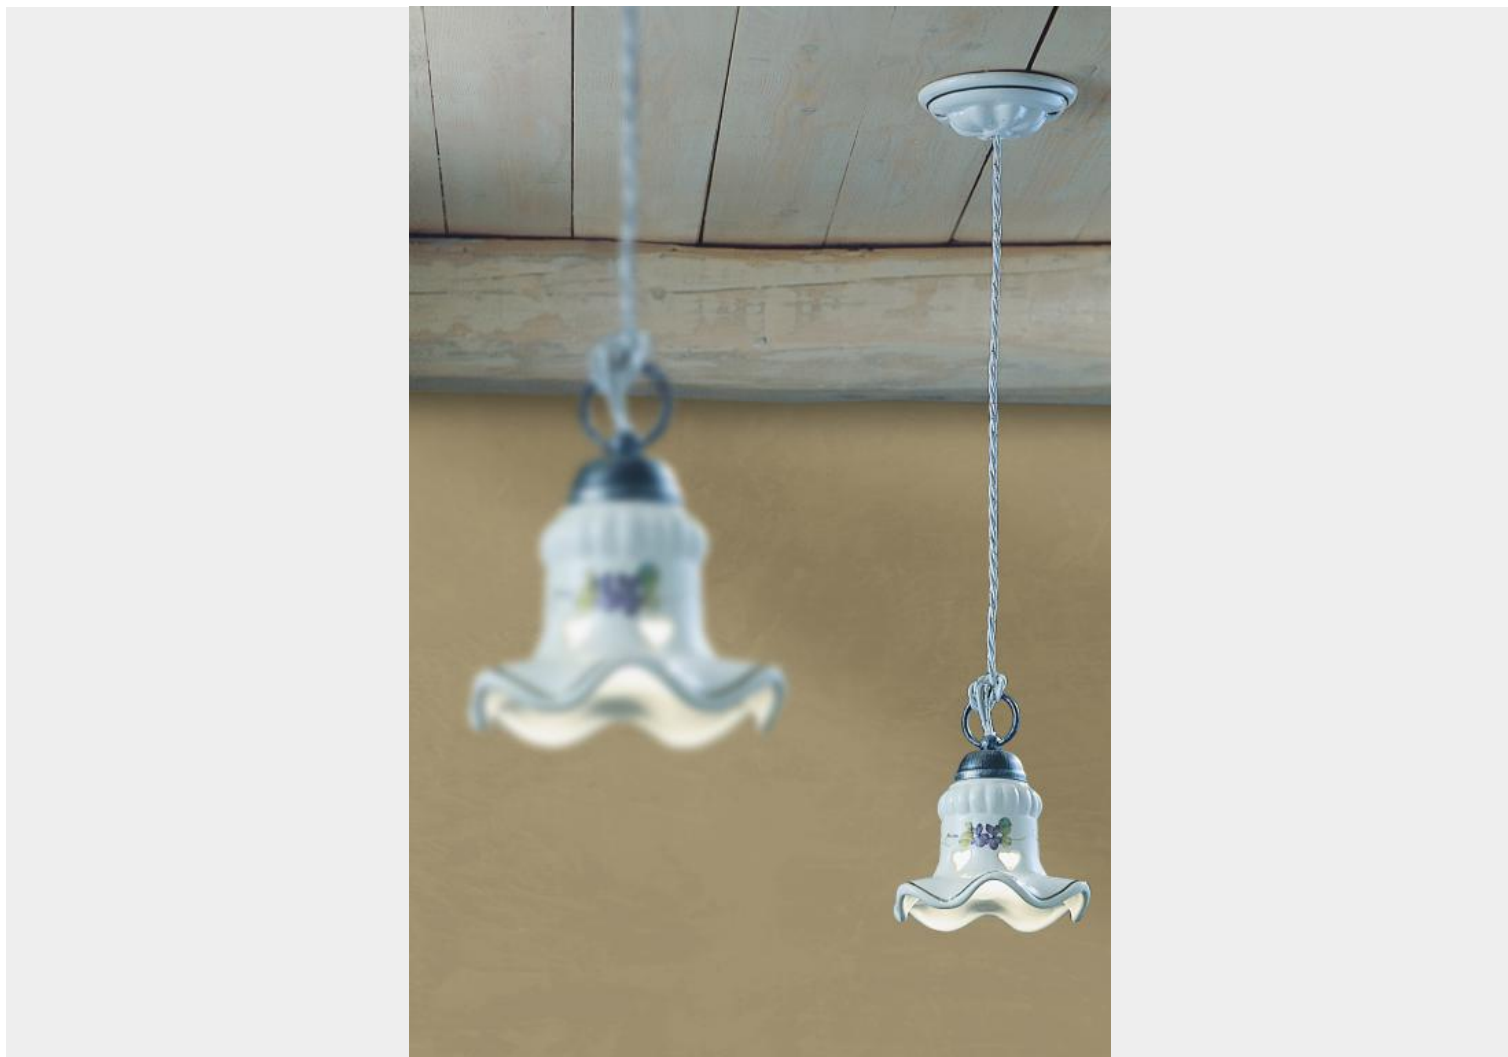

FERROLUCE CLASSIC CHIETI SOSPENSIONE 1 LUCE C203

~~€ 154,00~~ Il prezzo originale era:
€ 154,00. € 140,00 Il prezzo attuale è: **€ 140,00.**

Ferroluce Classic Chieti sospensione 1 luce. Il diffusore è in ceramica bianca lucida decorata mano. Gli elementi in metallo sono in nero argento (NA) . Ceramica 13DEC.COO .

Una lampada a sospensione per avere una luce diretta su una penisola o per illuminare una

stanza di piccole dimensioni. Si possono installare anche più sospensioni per illuminare un tavolo

La collezione Chieti si compone di lampade a sospensione, lumetti, lampadari, plafoniere e applique,

CODICE: C203 | **Categorie:** [Illuminazione interni](#), [Novità](#), [Lampade a sospensione e lampadari a sospensione](#) | **tag:** [sospensione ceramica](#)

GALLERIA IMMAGINI

AG - Argento
Silver

BI - Bianco
White

DESCRIZIONE PRODOTTO

Ferroluce Classic Chieti sospensione 1 luce. Il diffusore è in ceramica bianca lucida decorata mano. Gli elementi in metallo sono in nero argento (NA) . Ceramica 13DEC.COO .

Una lampada a sospensione per avere una luce diretta su una penisola o per illuminare una stanza di piccole dimensioni. Si possono installare anche più sospensioni per illuminare un tavolo