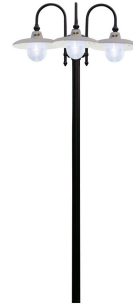

**FERROLUCE CLASSIC CAMPOBASSO APPLIQUE 1 LUCE A353AP**

~~€ 311,00~~ Il prezzo originale era:  
**€ 311,00. € 282,00** Il prezzo attuale è: **€ 282,00.**

L'appliche da esterno **Campobasso 1 luce** è la scelta ideale per illuminare con stile verande, balconi e pareti esterne. Realizzata in alluminio resistente con finitura nera e piatto interno bianco, garantisce durata nel tempo e un'illuminazione efficace. Il suo design classico, ispirato alle tradizioni del Molise, si adatta perfettamente sia a contesti rustici che moderni, offrendo eleganza e funzionalità.

## DESCRIZIONE PRODOTTO

L'appliche da esterno **Campobasso 1 luce** è la scelta ideale per illuminare con stile verande, balconi e pareti esterne. Realizzata in alluminio resistente con finitura nera e piatto interno bianco, garantisce durata nel tempo e un'illuminazione efficace. Il suo design classico, ispirato alle tradizioni del Molise, si adatta perfettamente sia a contesti rustici che moderni, offrendo eleganza e funzionalità.

### Caratteristiche Principali:

- **Materiale:** Alluminio
- **Stile:** Classico con richiami alla tradizione contadina del Molise
  - **Utilizzo:** Perfetta per verande e balconi.
- **Design:** Essenziale e raffinato, adatto a diversi contesti architettonici
  - **Protezione:** Grado IP43, resistente agli agenti atmosferici
  - **Dimensioni** : H. cm.47 | diametro cm.36 | Spessore cm. 48
  - **Lampadina** : E27 max 60 w

## TI POTREBBERO INTERESSARE

[\*\*Ferroluce Classic  
Campobasso  
lampioncino 1 luce\*\*](#)

[\*\*Ferroluce Classic  
Campobasso  
applique 1 luce\*\*](#)

[\*\*Ferroluce Classic  
Campobasso  
lampada da terra 3  
luci\*\*](#)