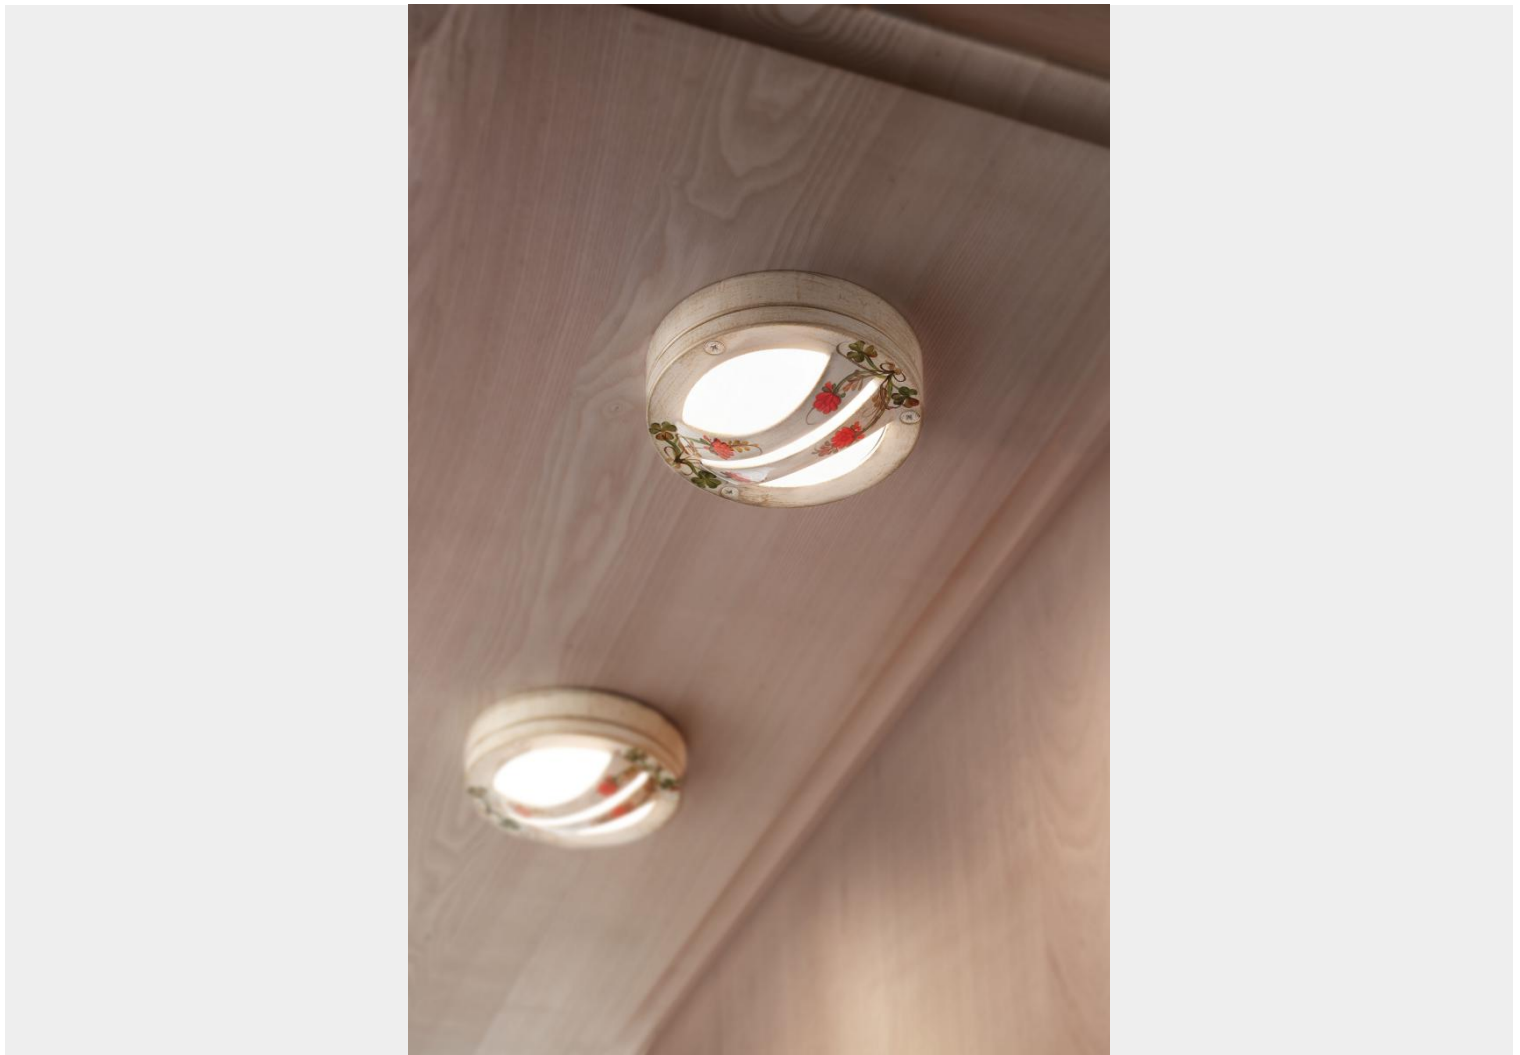

FERROLUCE CLASSIC BRINDISI APPLIQUE-PLAFONIERA A550

~~€ 212,00~~ Il prezzo originale era:
~~€ 212,00.~~ € 193,00 Il prezzo attuale è: € 193,00.

Brindisi plafoniera 1 luce è un prodotto di alta qualità ideale per l'illuminazione esterna. Realizzata in alluminio, questa plafoniera può essere utilizzata anche come applique e si adatta perfettamente a qualsiasi ambiente grazie al suo design elegante .

Nella foto la plafoniera è rifinita con cura in bianco sfumato oro (BO) e decorazioni dipinte a mano (43 DEC TRS). A seconda delle tue esigenze, puoi scegliere fra le diverse finiture per regalare un tocco di stile rustico o country alla tua casa, ma anche uno stile shabby chic se preferisci un look più vintage.

GALLERIA IMMAGINI

MONTATURE DISPONIBILI NELLE SEGUENTI FINITURE:
FRAMES AVAILABLE IN THE FOLLOWING FINISHES:

DESCRIZIONE PRODOTTO

Brindisi plafoniera 1 luce è un prodotto di alta qualità ideale per l'illuminazione esterna. Realizzata in alluminio, questa plafoniera può essere utilizzata anche come applique e si adatta perfettamente a qualsiasi ambiente grazie al suo design elegante .