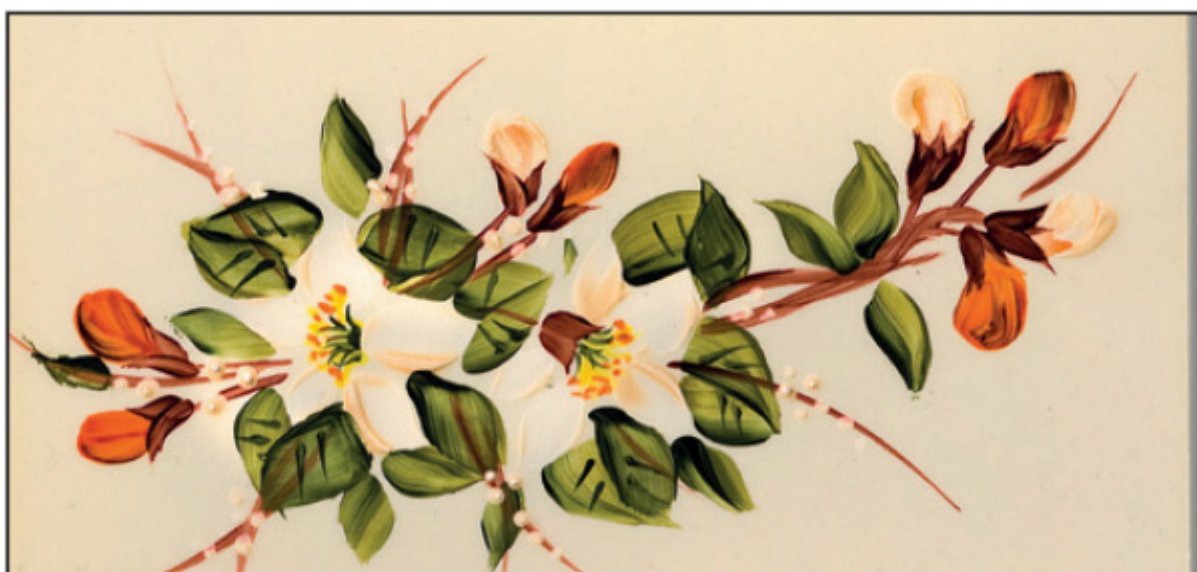

Decoro 56.DEC .FAR

Vi preghiamo di specificare nella nota del cliente le finiture scelte.

Informazioni tecniche:

- Dimensioni H 5,5 cm | Ø 14,5 cm