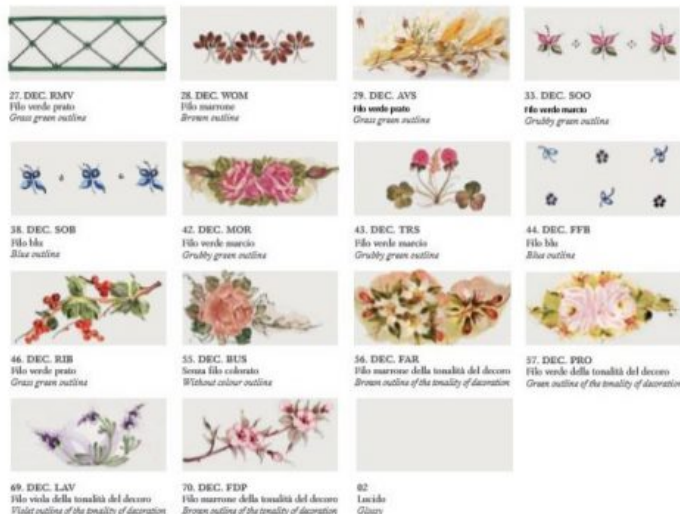

Decori ceramica Ceramic decorations