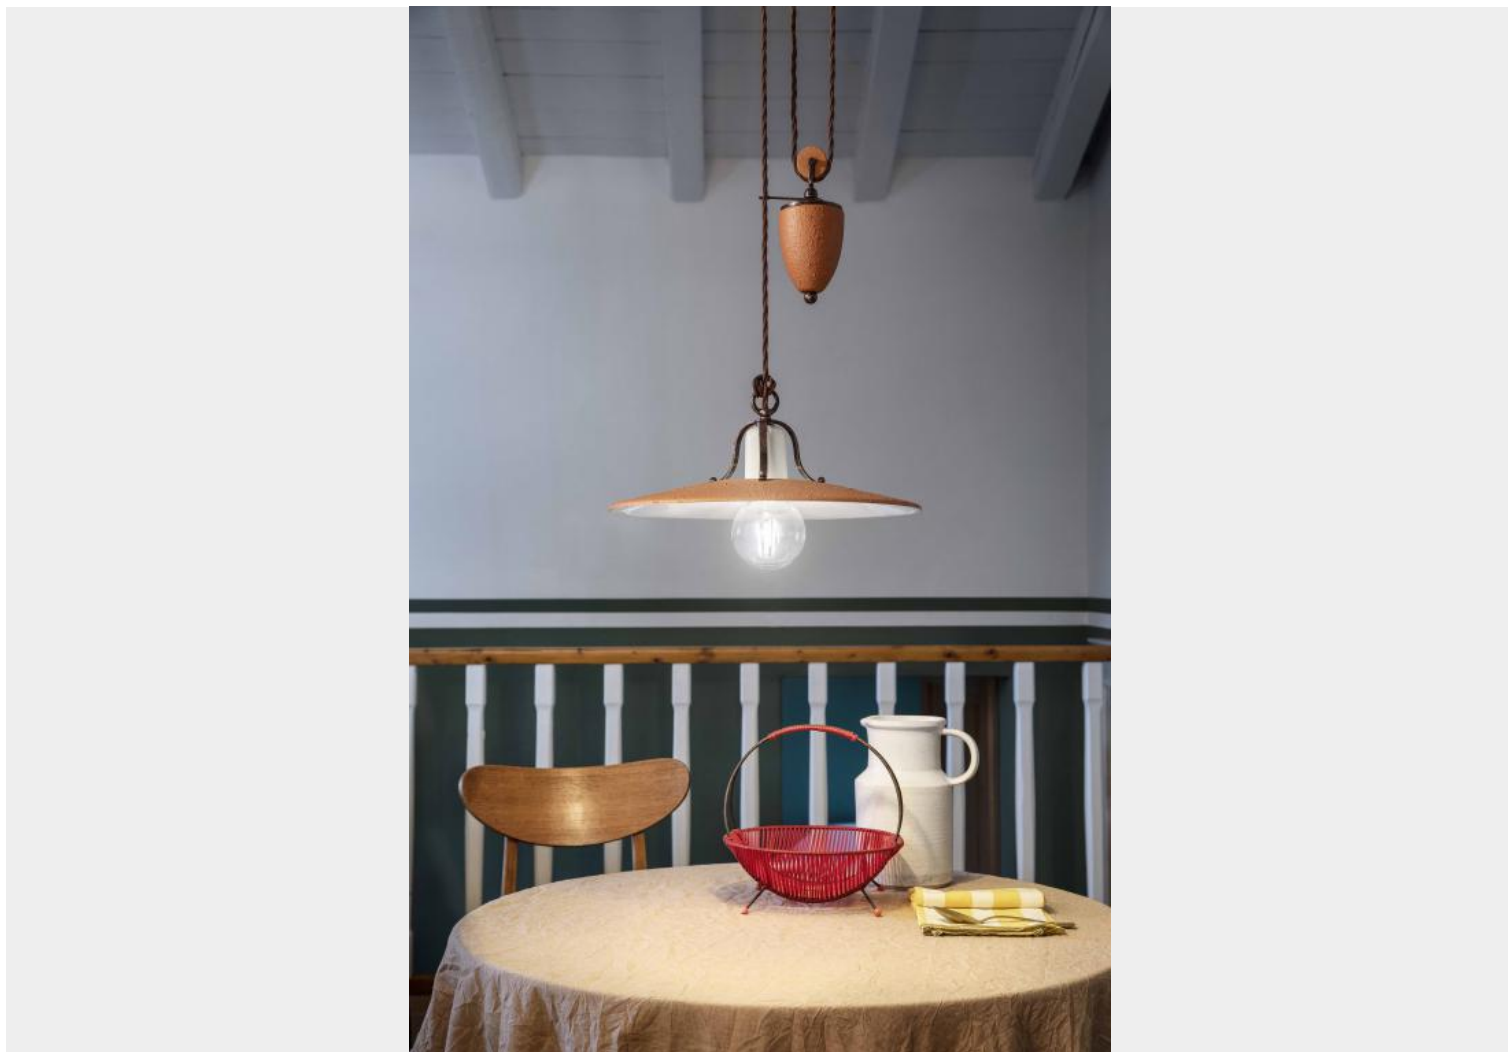

FERROLUCE CLASSIC BOLOGNA SOSPENSIONE 1 LUCE C825

~~€ 516,00~~ Il prezzo originale era:
€ 516,00. € 469,00 Il prezzo attuale è: **€ 469,00.**

Ferroluce Classic Bologna sospensione 1 luce C825. Il diffusore è in ceramica decoro terra grezza 07, mentre i particolari in metallo hanno la finitura nero sfumato rame (NR). Il saliscenditi permette di regolare facilmente l'altezza. Il diametro del diffusore è di cm.40, **disponibile anche cm.30**

Una lampada a sospensione semplice e allo stesso tempo particolare, perché diffonde la luce non solo verso il basso, ma anche verso l'alto. E' indicata per illuminare una cucina o il tavolo della zona living.

GALLERIA IMMAGINI

AG - Argento
Silver

BI - Bianco
White

DESCRIZIONE PRODOTTO

Ferroluce Classic Bologna sospensione 1 luce C825. Il diffusore è in ceramica decoro terra grezza 07, mentre i particolari in metallo hanno la finitura nero sfumato rame (NR). IL saliscendi ti permette di regolare facilmente l'altezza. Il diametro del diffusore è di cm.40, **disponibile anche cm.30**