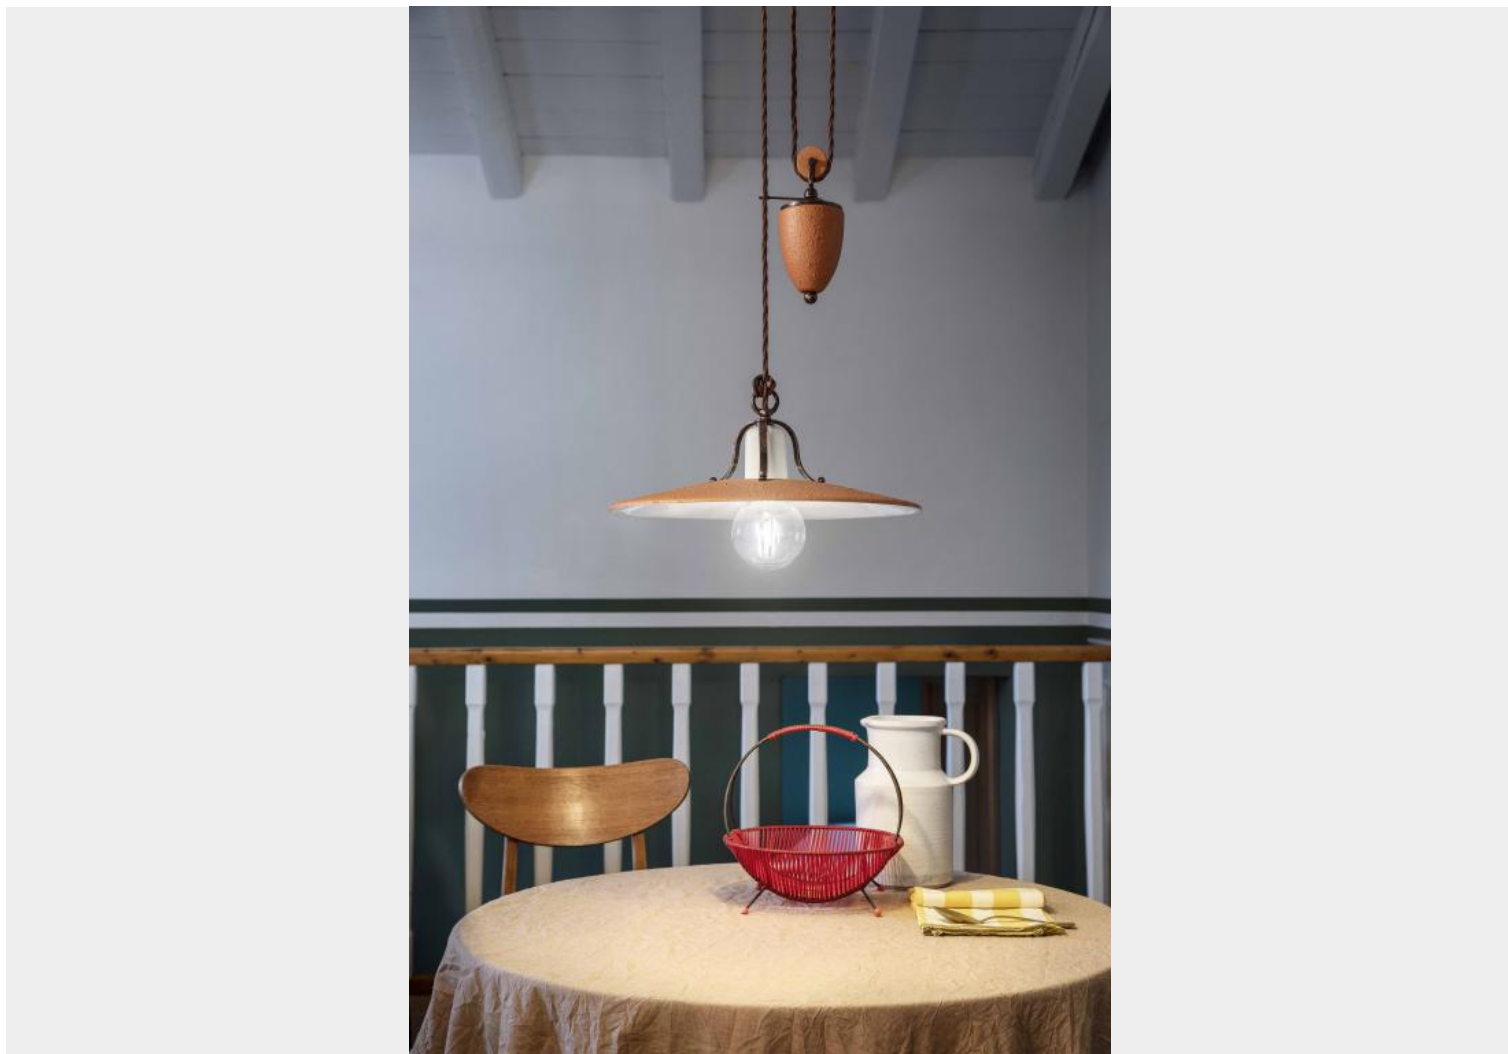

FERROLUCE CLASSIC BOLOGNA SOSPENSIONE 1 LUCE C825

~~€ 516,00~~ Il prezzo originale era:
€ 516,00. € 469,00 Il prezzo attuale è: **€ 469,00.**

Ferroluce Classic Bologna sospensione 1 luce C825. Il diffusore è in ceramica decoro terra grezza 07, mentre i particolari in metallo hanno la finitura nero sfumato rame (NR). Il saliscenditi permette di regolare facilmente l'altezza. Il diametro del diffusore è di cm.40, **disponibile anche cm.30**

Una lampada a sospensione semplice e allo stesso tempo particolare, perché diffonde la luce non solo verso il basso, ma anche verso l'alto. E' indicata per illuminare una cucina o il tavolo della zona living.

GALLERIA IMMAGINI

AG - Argento
Silver

BI - Bianco
White

DESCRIZIONE PRODOTTO

Ferroluce Classic Bologna sospensione 1 luce C825. Il diffusore è in ceramica decoro terra grezza 07, mentre i particolari in metallo hanno la finitura nero sfumato rame (NR). IL saliscendi ti permette di regolare facilmente l'altezza. Il diametro del diffusore è di cm.40, **disponibile anche cm.30**