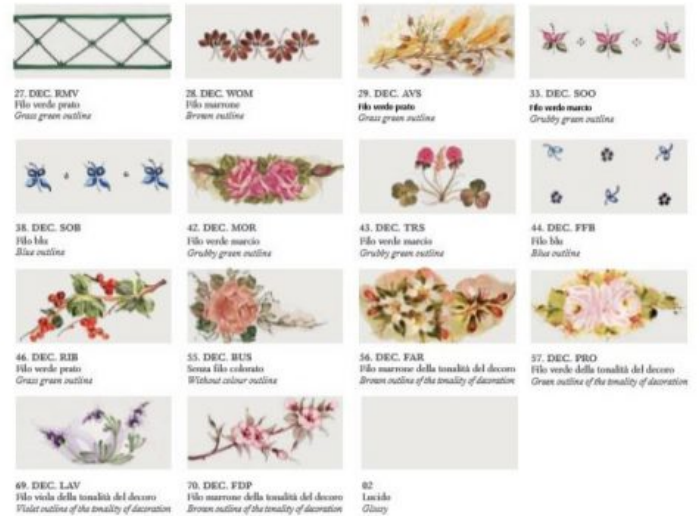

Decori ceramica Ceramic decorations