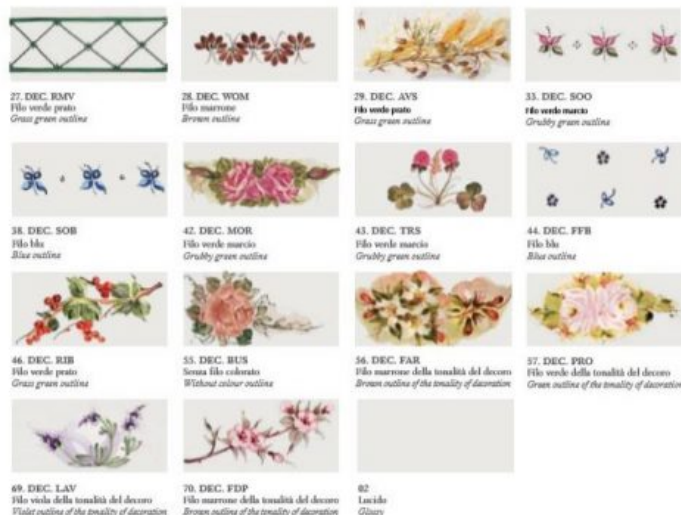

Puoi utilizzare questa plafoniera per illuminare cucine, soggiorni, sale da pranzo arredate in stile country, ma anche in un open space abbinandola al bilanciere o alle [sospensioni](#).

La collezione Bologna ha un design essenziale e, grazie alle diverse finiture disponibili, la puoi inserire in ambienti arredati in stile diverso. Ciascun decoro è dipinto da mani esperte. Inoltre, ha la particolarità di diffondere la luce non solo verso il basso, ma anche verso l'alto. La serie si compone di [sospensioni con saliscendi](#), [sospensioni di diametro diverso](#), [plafoniere di diametri vari](#), [bilanciere](#) e [applique](#)

Finiture disponibili per le montature : AG (argento), BI (bianco), BA (Bianco sfumato argento), BO (Bianco sfumato oro), NE (nero), NA (Nero sfumato argento), NO (nero sfumato oro), NR (Nero sfumato rame), RU (Ruggine), VO (verde sfumato oro),

I diffusori in ceramica sono disponibili in tanti decori :

Decor ceramic Ceramic decorations

Puoi scegliere anche il colore del filo della ceramica:

VM(filo verde marcio), MA (filo marrone), Gi (filo giallo) VP(filo verde prato) , Ro (Filo rosso) BL (filo Blu), Ne(filò Nero)