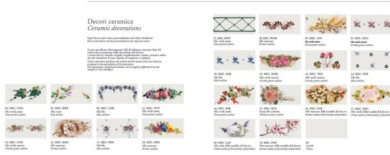

GALLERIA IMMAGINI

AG - Argento
Silver