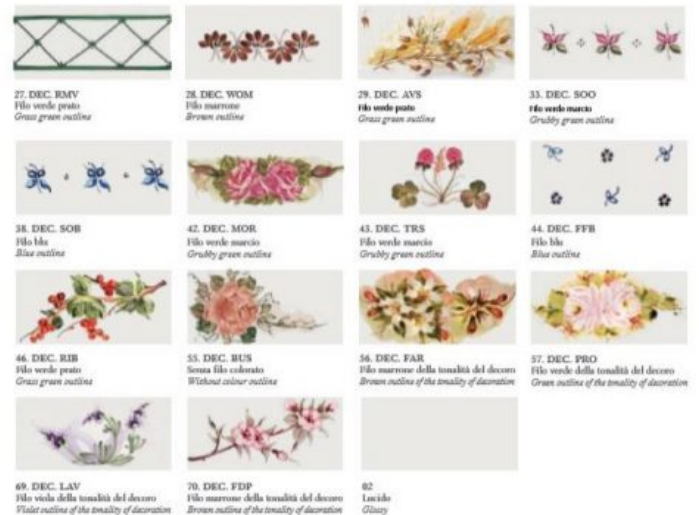

Puoi utilizzare questa plafoniera per illuminare cucine, soggiorni, sale da pranzo arredate in stile country, ma anche in un open space abbinandola al bilanciare o alle [sospensioni](#).

La collezione Bologna ha un design essenziale e, grazie alle diverse finiture disponibili, la puoi inserire in ambienti arredati in stile diverso. Ciascun decoro è dipinto da mani esperte. Inoltre, ha la particolarità di diffondere la luce non solo verso il basso, ma anche verso l'alto. La serie si compone di [sospensioni con saliscendi](#), [sospensioni di diametro diverso](#), [plafoniere di diametri vari](#), [bilanciare](#) e [applique](#)

Finiture disponibili per le montature : AG (argento), BI (bianco), BA (Bianco sfumato argento), BO (Bianco sfumato oro), NE (nero), NA (Nero sfumato argento), NO (nero sfumato oro), NR (Nero sfumato rame), RU (Ruggine), VO (verde sfumato oro),

I diffusori in ceramica sono disponibili in tanti decori :

Decorazioni ceramiche Ceramic decorations

Puoi scegliere anche il colore del filo della ceramica:

VM(filo verde marcio), MA (filo marrone), Gi (filo giallo) VP(filo verde prato), Ro (Filo rosso) BL (filo Blu), Ne(filò Nero)