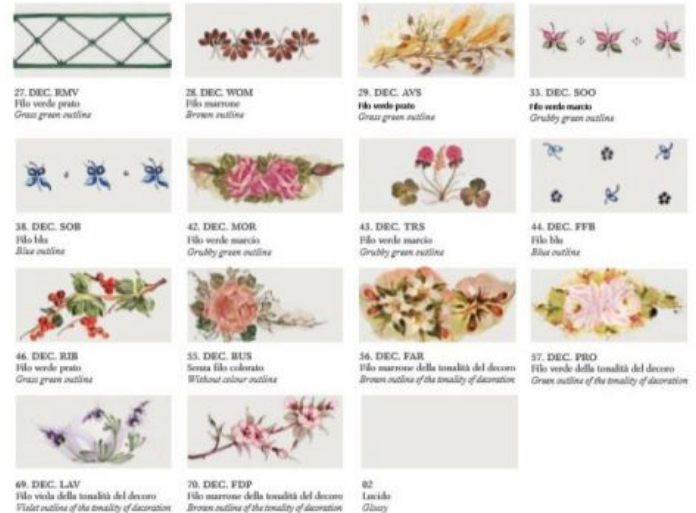

La collezione Bologna ha un design essenziale e, grazie alle diverse finiture disponibili, la puoi inserire in ambienti arredati in stile diverso. Ciascun decoro è dipinto da mani esperte. Inoltre, ha la particolarità di diffondere la luce non solo verso il basso, ma anche verso l'alto. La serie si compone di **sospensioni con saliscendi, sospensioni di diametro diverso, plafoniere di diametri vari, bilanciere e applique**

Finiture disponibili per le montature : AG (argento), BI (bianco), BA (Bianco sfumato argento), BO (Bianco sfumato oro), NE (nero), NA (Nero sfumato argento), NO (nero sfumato oro), NR (Nero sfumato rame), RU (Ruggine), VO (verde sfumato oro),

I diffusori in ceramica sono disponibili in tanti decori :

Decori ceramica *Ceramic decorations*

Puoi scegliere anche il colore del filo della ceramica:

VM(filo verde marcio), MA (filo marrone), Gi (filo giallo) VP(filo verde prato), Ro (Filo rosso) BL (filo Blu), Ne(filò Nero)