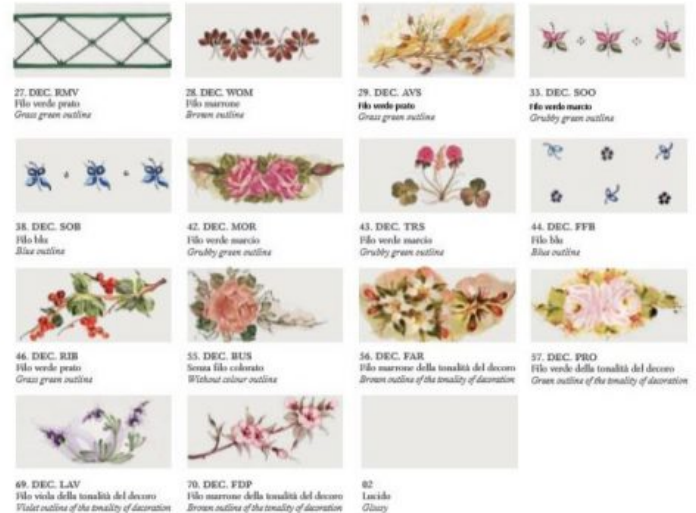

La collezione Bologna ha un design essenziale e, grazie alle diverse finiture disponibili , la puoi inserire in ambienti arredati in stile diverso. Ciascun decoro è dipinto da mani esperte. Inoltre, ha la particolarità di diffondere la luce non solo verso il basso, ma anche verso l'alto. La serie si compone di **sospensioni con saliscendi, sospensioni di diametro diverso, plafoniere di diametri vari, bilanciere e applique**

Finiture disponibili per le montature : AG (argento), BI (bianco) , BA (Bianco sfumato argento), BO (Bianco sfumato oro), NE (nero), NA (Nero sfumato argento), NO (nero sfumato oro), NR (Nero sfumato rame) , RU (Ruggine), VO (verde sfumato oro),

I diffusori in ceramica sono disponibili in tanti decori :

Decori ceramica Ceramic decorations

Puoi scegliere anche il colore del filo della ceramica:

VM(filo verde marcio), MA (filo marrone), Gi (filo giallo) VP(filo verde prato) , Ro (Filo rosso) BL (filo Blu), Ne(filò Nero)