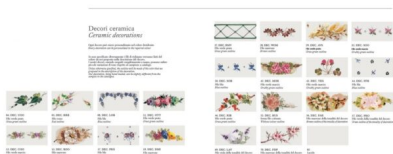

La collezione Bologna ha un design essenziale e, grazie alle diverse finiture disponibili, la puoi inserire in ambienti arredati in stile diverso. Ciascun decoro è dipinto da mani esperte.

CODICE: C826 | **Categorie:** [Illuminazione interni](#), [Novità](#), [Bilanciere](#) | **tag:** [bilanciere ceramica](#)

GALLERIA IMMAGINI

AG - Argento
Silver