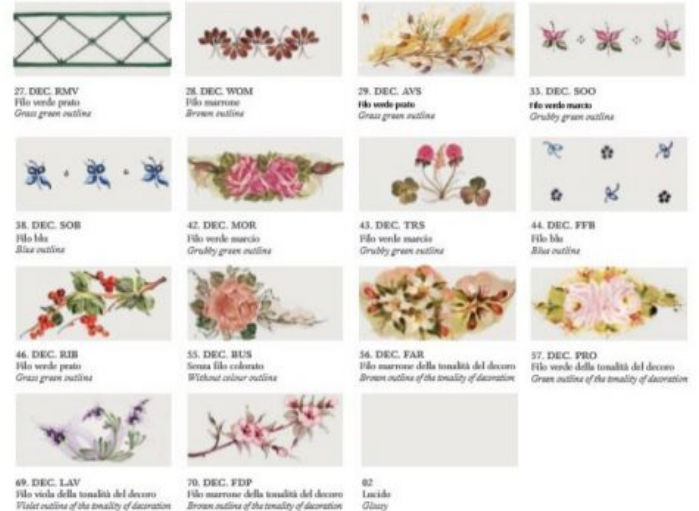

DESCRIZIONE PRODOTTO

Ferroluce Classic Bologna bilanciata 2 luci . I diffusori sono in ceramica decoro terra grezza 07 , mentre i particolari in metallo hanno la finitura nero sfumato rame (NR).

Una lampada a sospensione molto bella ed elegante che puoi posizionare su un tavolo rettangolare per avere una luce diretta oppure in una cucina o soggiorno di medie dimensioni.

La collezione Bologna ha un design essenziale e, grazie alle diverse finiture disponibili , la puoi inserire in ambienti arredati in stile diverso. Ciascun decoro è dipinto da mani esperte. Inoltre, ha la particolarità di diffondere la luce non solo verso il basso, ma anche verso l'alto. La serie si compone di [sospensioni con saliscendi](#), [sospensioni di diametro diverso](#), [plafoniere di diametri vari](#), [bilanciata e applique](#)

Finiture disponibili per le montature : AG (argento), BI (bianco) , BA (Bianco sfumato argento), BO (Bianco sfumato oro), NE (nero), NA (Nero sfumato argento), NO (nero sfumato oro), NR (Nero sfumato rame) , RU (Ruggine), VO (verde sfumato oro),

I diffusori in ceramica sono disponibili in tanti decori :

Decorazioni ceramiche Ceramic decorations

Puoi scegliere anche il colore del filo della ceramica:

VM(filo verde marcio), MA (filo marrone), Gi (filo giallo) VP(filo verde prato) , Ro (Filo rosso) BL (filo