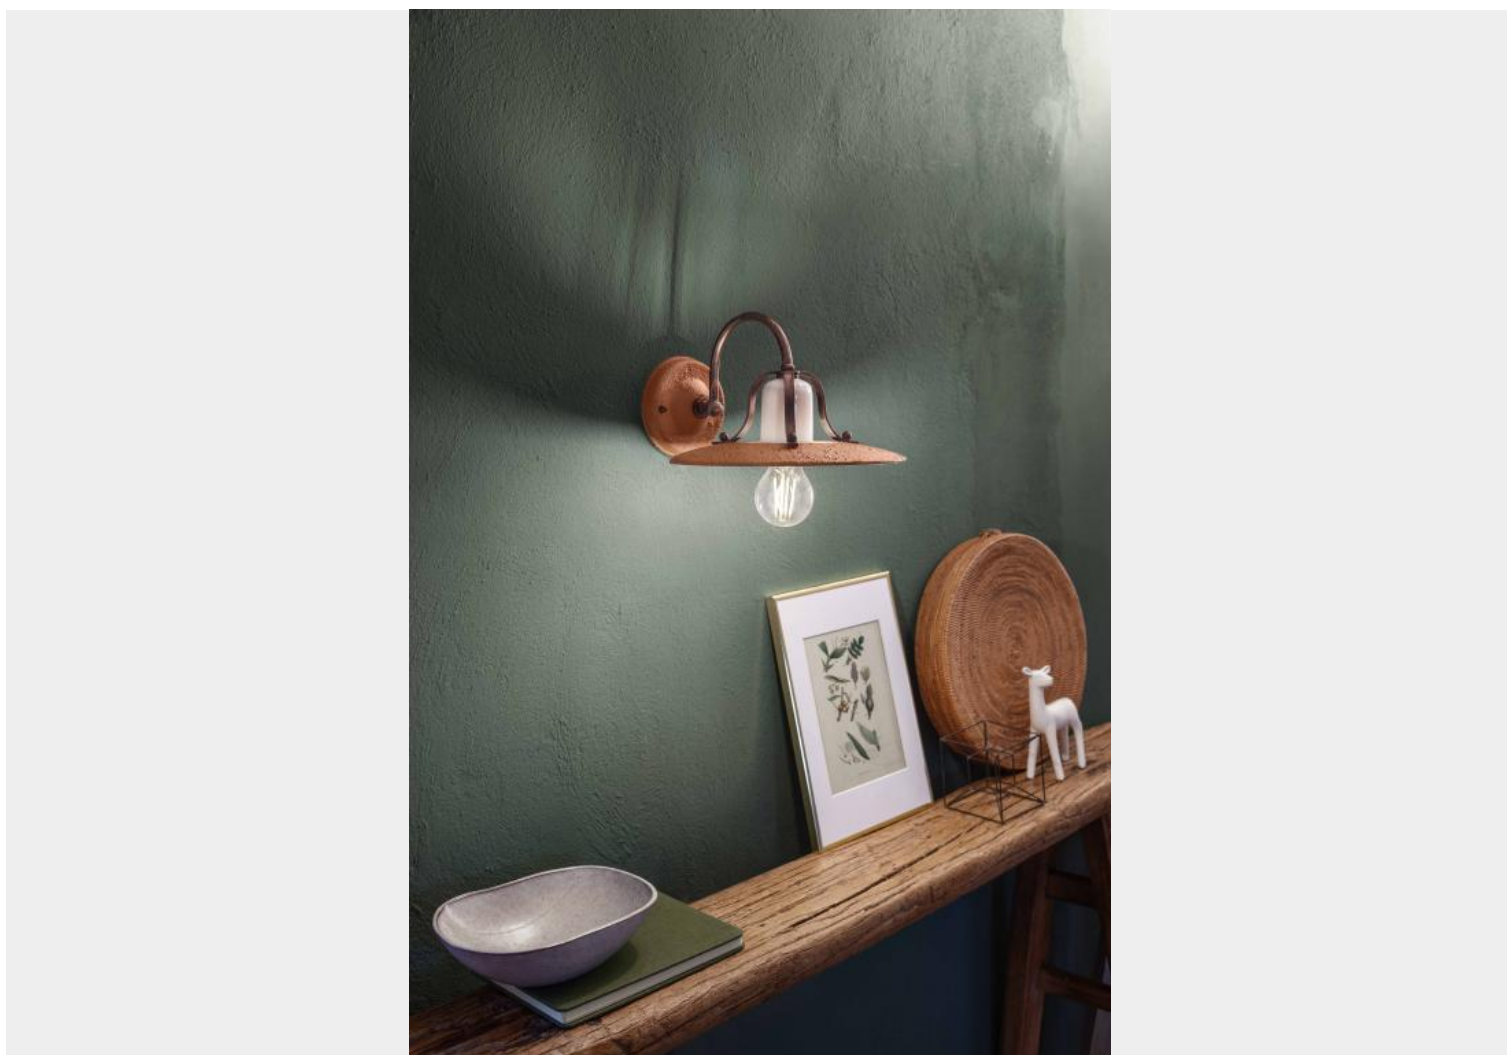

## FERROLUCE CLASSIC BOLOGNA APPLIQUE 1 LUCE C820

~~€ 267,00~~ Il prezzo originale era:  
**€ 267,00. € 242,00** Il prezzo attuale è: **€ 242,00.**

Ferroluce Classic Bologna applique 1 luce . Il diffusore è ceramica decoro terra grezza 07 e i particolari in metallo hanno la finitura nero sfumato rame (NR). Questa bella lampada a parete è indicata per illuminare ed arredare sale, soggiorni, zone di passaggio in stile classico.

La collezione Bologna ha un design essenziale e, grazie alle diverse finiture disponibili, la puoi inserire in ambienti arredati in stile diverso. Ciascun decoro è dipinto da mani esperte. Inoltre, ha la particolarità di diffondere la luce non solo verso il basso, ma anche verso l'alto.

## DESCRIZIONE PRODOTTO

Ferroluce Classic Bologna applique 1 luce . Il diffusore è ceramica decoro terra grezza 07 e i particolari in metallo hanno la finitura nero sfumato rame (NR). Questa bella lampada a parete è indicata per illuminare ed arredare sale, soggiorni, zone di passaggio in stile classico.