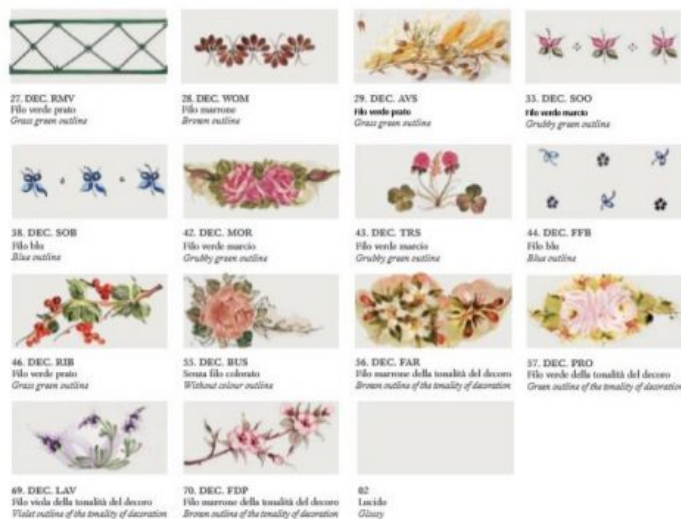

DESCRIZIONE PRODOTTO

Ferroluce Classic Bologna applique 1 luce . Il diffusore è ceramica decoro terra grezza 07 e i particolari in metallo hanno la finitura nero sfumato rame (NR). Questa bella lampada a parete è indicata per illuminare ed arredare sale, soggiorni, zone di passaggio in stile classico.

La collezione Bologna ha un design essenziale e, grazie alle diverse finiture disponibili , la puoi inserire in ambienti arredati in stile diverso. Ciascun decoro è dipinto da mani esperte. Inoltre, ha la particolarità di diffondere la luce non solo verso il basso, ma anche verso l'alto. La serie si compone di **sospensioni con saliscendi, sospensioni di diametro diverso, plafoniere di diametri vari, bilanciere e applique**

Finiture disponibili per le montature : AG (argento), BI (bianco) , BA (Bianco sfumato argento), BO (Bianco sfumato oro), NE (nero), NA (Nero sfumato argento), NO (nero sfumato oro), NR (Nero sfumato rame) , RU (Ruggine), VO (verde sfumato oro),

I diffusori in ceramica sono disponibili in tanti decori :

Decori ceramica Ceramic decorations

Puoi scegliere anche il colore del filo della ceramica:

VM(filo verde marcio), MA (filo marrone), Gi (filo giallo) VP(filo verde prato) , Ro (Filo rosso) BL (filo