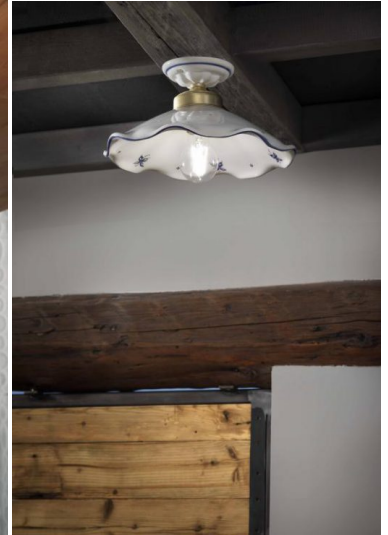

Il tratto distintivo di quella bella lampada a sospensione è sicuramente il saliscendi, grazie al

quale potrai regolare l'altezza.

Molto romantica, questa lampada a sospensione la puoi installare in un ambiente in stile shabby chic o country dalle tonalità calde. La puoi posizionare su un tavolo per avere una luce diretta o in una cucina di medie dimensioni. La puoi anche combinare con la [plafoniera](#) per illuminare un open space.

AG - Argento
Silver

NO - Nero sfumato oro
Black gold

RU - Ruggine
Rust-Brown

DESCRIZIONE PRODOTTO

Ferroluce Classic Belluno sospensione 1 luce C064, diffusore in ceramica lucida bianca con decoro 33DECSOO filo verde marco. I particolari sono in metallo ottone satinato (OS)

Il tratto distintivo di quella bella lampada a sospensione è sicuramente il saliscendi, grazie al quale potrai regolarne l'altezza.

Molto romantica, questa lampada a sospensione la puoi installare in un ambiente in stile shabby chic o country dalle tonalità calde. La puoi posizionare su un tavolo per avere una luce diretta o in una cucina di medie dimensioni. La puoi anche combinare con la [plafoniera](#) per illuminare un open space.

Invia

TI POTREBBERO INTERESSARE

[Ferroluce Classic
Belluno sospensione
1 luce C063](#)

[Ferroluce Classic
Belluno sospensione
1 luce C064](#)

[Ferroluce Classic
Belluno plafoniera 1
luce C065](#)

[Ferroluce Classic
Belluno plafoniera 1
luce C033](#)