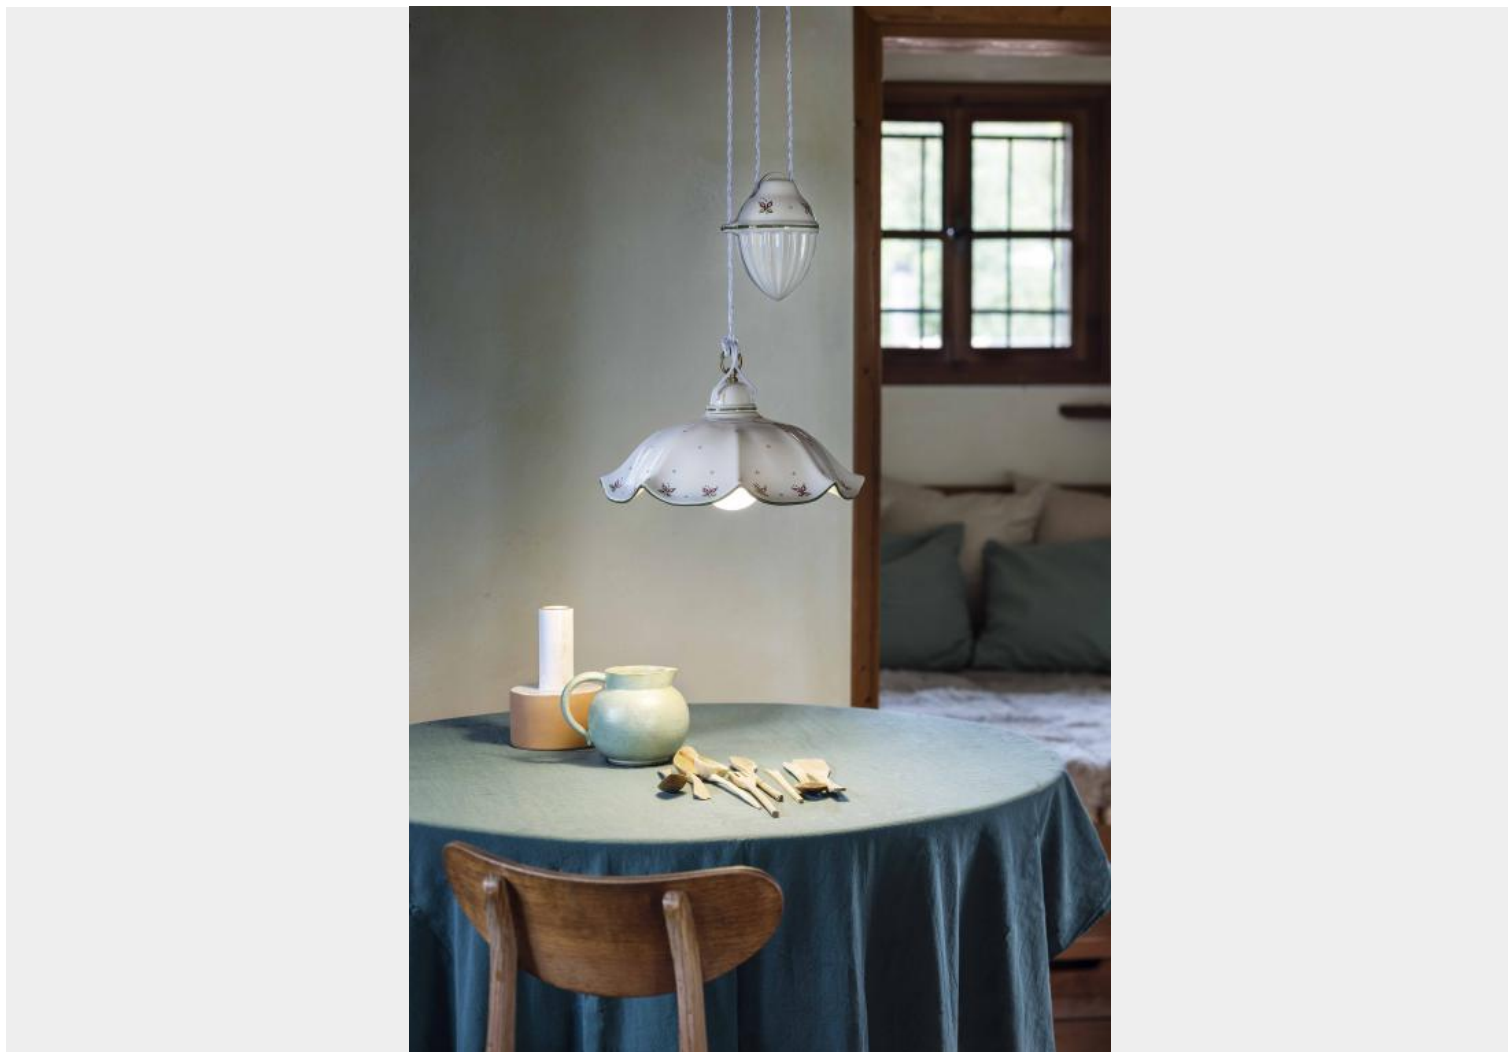

FERROLUCE CLASSIC BELLUNO SOSPENSIONE 1 LUCE C064

~~€ 495,00~~ Il prezzo originale era:
€ 495,00. € 450,00 Il prezzo attuale è: **€ 450,00.**

Ferroluce Classic Belluno sospensione 1 luce C064, diffusore in ceramica lucida bianca con decoro 33DECSOO filo verde marco. I particolari sono in metallo ottone satinato (OS)

Il tratto distintivo di quella bella lampada a sospensione è sicuramente il saliscendi, grazie al

quale potrai regolare l'altezza.

Molto romantica, questa lampada a sospensione la puoi installare in un ambiente in stile shabby chic o country dalle tonalità calde. La puoi posizionare su un tavolo per avere una luce diretta o in una cucina di medie dimensioni. La puoi anche combinare con la [plafoniera](#) per illuminare un open space.

AG - Argento
Silver

NO - Nero sfumato oro
Black gold

RU - Ruggine
Rust-Brown

DESCRIZIONE PRODOTTO

Ferroluce Classic Belluno sospensione 1 luce C064, diffusore in ceramica lucida bianca con decoro 33DECSOO filo verde marco. I particolari sono in metallo ottone satinato (OS)

Il tratto distintivo di quella bella lampada a sospensione è sicuramente il saliscendi, grazie al quale potrai regolarne l'altezza.

Molto romantica, questa lampada a sospensione la puoi installare in un ambiente in stile shabby chic o country dalle tonalità calde. La puoi posizionare su un tavolo per avere una luce diretta o in una cucina di medie dimensioni. La puoi anche combinare con la [plafoniera](#) per illuminare un open space.