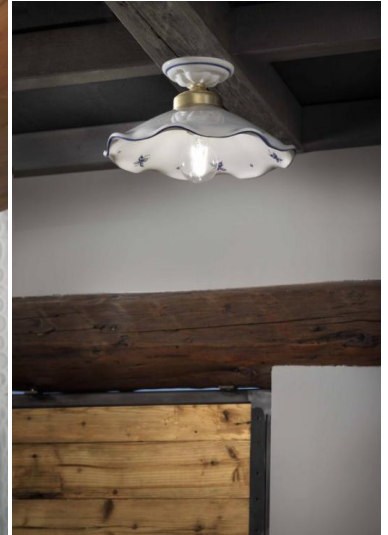

Il bellissimo meccanismo a saliscendi, che richiama un antico passato, permette di regolare

l'altezza in base alle proprie esigenze. Il diametro della sospensione è di cm.30..

Molto romantica, questa lampada a sospensione la puoi installare in un ambiente in stile shabby chic o country dai colori chiar. La puoi posizionare su un tavolo per avere una luce diretta o in una cucina di medie dimensioni.

VO - Verde sfumato oro
Green gold

AG - Argento
Silver

NO - Nero sfumato oro
Black gold

RU - Ruggine
Rust-Brown

DESCRIZIONE PRODOTTO

Ferroluce Classic Belluno sospensione 1 luce C031 con diffusore in ceramica lucida bianca con particolari in metallo ottone satinato (OS)

Il bellissimo meccanismo a saliscendi, che richiama un antico passato, permette di regolare l'altezza in base alle proprie esigenze. Il diametro della sospensione è di cm.30.

Molto romantica, questa lampada a sospensione la puoi installare in un ambiente in stile shabby chic o country dai colori chiar. La puoi posizionare su un tavolo per avere una luce diretta o in una cucina di medie dimensioni.

Invia

TI POTREBBERO INTERESSARE

[Ferroluce Classic
Belluno sospensione
1 luce C063](#)

[Ferroluce Classic
Belluno sospensione
1 luce C064](#)

[Ferroluce Classic
Belluno plafoniera 1
luce C065](#)

[Ferroluce Classic
Belluno plafoniera 1
luce C033](#)