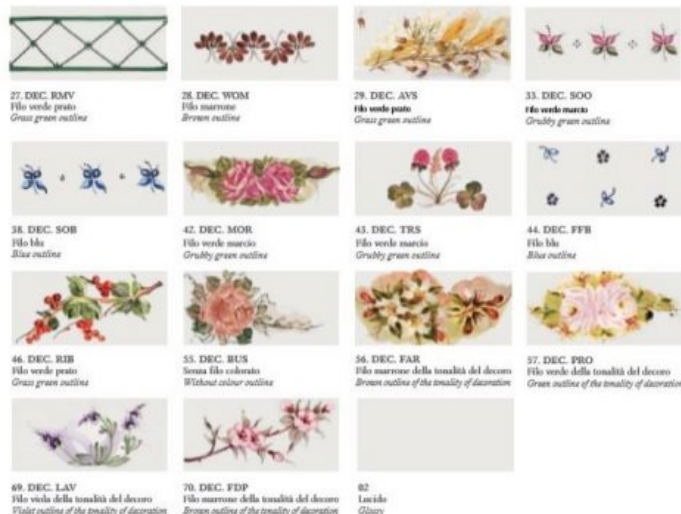

Decori ceramica *Ceramic decorations*

Puoi scegliere anche il colore del filo della ceramica:

VM(filo verde marcio), MA (filo marrone), Gi (filo giallo) VP(filo verde prato) , Ro (Filo rosso) BL (filo Blu), Ne(filò Nero)