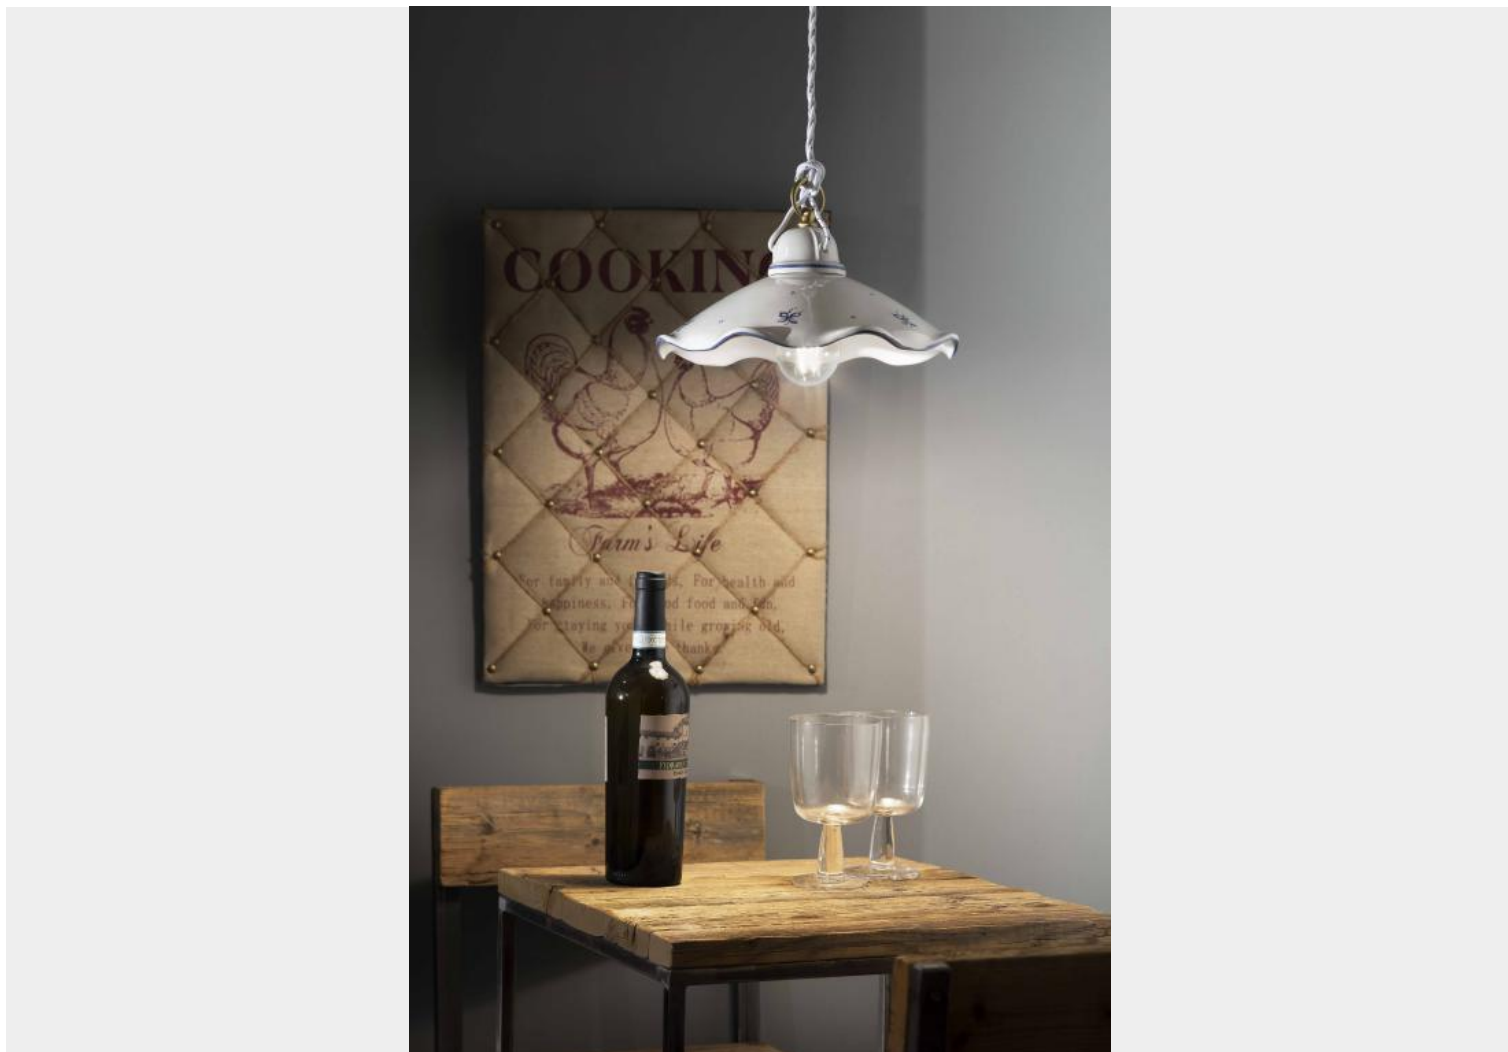

## FERROLUCE CLASSIC BELLUNO SOSPENSIONE 1 LUCE C032

~~€ 256,00~~ Il prezzo originale era:  
**€ 256,00. € 233,00** Il prezzo attuale è: **€ 233,00.**

Ferroluce Classic Belluno sospensione 1 luce C032 con diffusore in ceramica lucida bianca con decoro 38SOB e particolari in metallo ottone satinato (OS). Grazie al cavo intrecciato bianco, puoi regolarne l'altezza

E' perfetta per avere una luce diretta su un tavolo o per illuminare un ambiente di medie dimensioni arredato in stile country

Il tratto distintivo della collezione Belluno è il bordo ondulato dei diffusore che da un tocco di eleganza e di romanticismo. Ogni pezzo della collezione è dipinto a mano da abili artigiani.

## DESCRIZIONE PRODOTTO

Ferroluce Classic Belluno sospensione 1 luce C032 con diffusore in ceramica lucida bianca con decoro 38SOB e particolari in metallo ottone satinato (OS). Grazie al cavo intrecciato bianco, puoi regolarne l'altezza

E' perfetta per avere una luce diretta su un tavolo o per illuminare un ambiente di medie dimensioni arredato in stile country

Il tratto distintivo della collezione Belluno è il bordo ondulato dei diffusore che da un tocco di eleganza e di romanticismo. Ogni pezzo della collezione è dipinto a mano da abili artigiani. La serie è composta da sospensioni e plafoniere di varie dimensioni