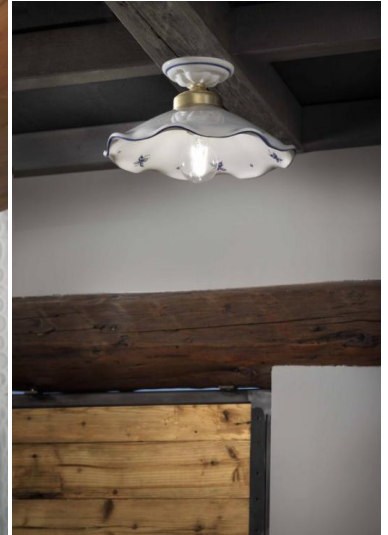

E' perfetta per avere una luce diretta su un tavolo o per illuminare un ambiente di medie dimensioni arredato in stile country

Il tratto distintivo della collezione Belluno è il bordo ondulato dei diffusore che da un tocco di eleganza e di romanticismo. Ogni pezzo della collezione è dipinto a mano da abili artigiani.

## DESCRIZIONE PRODOTTO

Ferroluce Classic Belluno sospensione 1 luce C032 con diffusore in ceramica lucida bianca con decoro 38SOB e particolari in metallo ottone satinato (OS). Grazie al cavo intrecciato bianco, puoi regolarne l'altezza

E' perfetta per avere una luce diretta su un tavolo o per illuminare un ambiente di medie dimensioni arredato in stile country

Il tratto distintivo della collezione Belluno è il bordo ondulato dei diffusore che da un tocco di eleganza e di romanticismo. Ogni pezzo della collezione è dipinto a mano da abili artigiani. La serie è composta da sospensioni e plafoniere di varie dimensioni

## TI POTREBBERO INTERESSARE

[\*\*Ferroluce Classic  
Belluno sospensione  
1 luce C063\*\*](#)

[\*\*Ferroluce Classic  
Belluno sospensione  
1 luce C064\*\*](#)

[\*\*Ferroluce Classic  
Belluno plafoniera 1  
luce C065\*\*](#)