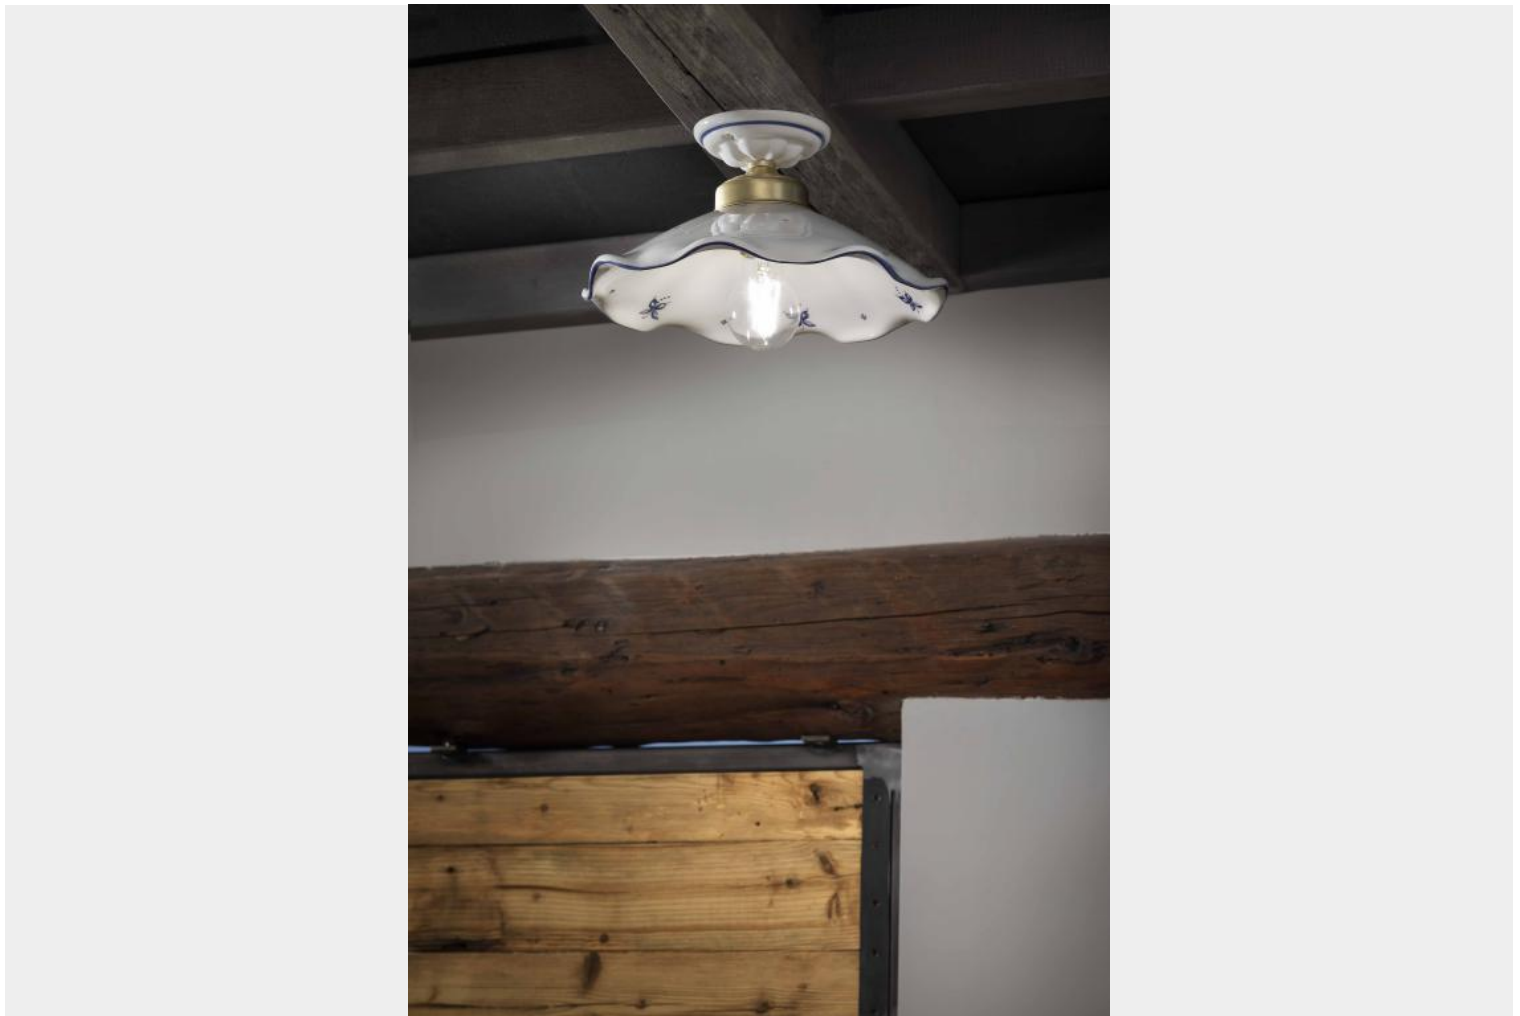

FERROLUCE CLASSIC BELLUNO PLAFONIERA 1 LUCE C033

~~€ 233,00~~ Il prezzo originale era:
€ 233,00. € 212,00 Il prezzo attuale è: **€ 212,00.**

Ferroluce Classic Belluno plafoniera 1 luce C033 con diffusore in ceramica lucida bianca con decoro 38SOB e particolari in metallo ottone satinato (OS).

Questa meravigliosa plafoniera in ceramica decorata la puoi utilizzare in ambienti dal soffitto non molto alto, ma anche nelle zone di passaggio, come ingressi e corridoi. La puoi utilizzare

anche per illuminare un open space coordinando la plafoniera con la [sospensione](#).

Il tratto distintivo della collezione Belluno è il bordo ondulato dei diffusore che da un tocco di eleganza e di romanticismo. Ogni pezzo della collezione è dipinto a mano da abili artigiani.

CODICE: C033 | **Categorie:** [Novità](#), [Plafoniere](#), [Illuminazione interni](#) | **tag:** [plafoniera ceramica](#)

GALLERIA IMMAGINI

VO - Verde sfumato oro
Green gold

AG - Argento
Silver

NO - Nero sfumato oro
Black gold

RU - Ruggine
Rust-Brown

DESCRIZIONE PRODOTTO

Ferroluce Classic Belluno plafoniera 1 luce C033 con diffusore in ceramica lucida bianca con decoro 38SOB e particolari in metallo ottone satinato (OS).