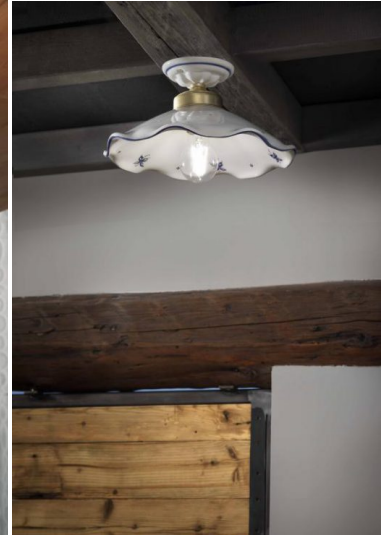

Questa meravigliosa plafoniera in ceramica decorata la puoi utilizzare in ambienti dal soffitto non molto alto, ma anche nelle zone di passaggio, come ingressi e corridoi. La puoi utilizzare

anche per illuminare un open space coordinando la plafoniera con la [sospensione](#).

GALLERIA IMMAGINI

VO - Verde sfumato oro
Green gold

AG - Argento
Silver

NO - Nero sfumato oro
Black gold

RU - Ruggine
Rust-Brown

DESCRIZIONE PRODOTTO

Ferroluce Classic Belluno plafoniera 1 luce C033 con diffusore in ceramica lucida bianca con decoro 38SOB e particolari in metallo ottone satinato (OS).

Il tratto distintivo della collezione Belluno è il bordo ondulato dei diffusore che da un tocco di eleganza e di romanticismo. Ogni pezzo della collezione è dipinto a mano da abili artigiani. La serie è composta da sospensioni e plafoniere di varie dimensioni

Invia

TI POTREBBERO INTERESSARE

[Ferroluce Classic
Belluno sospensione
1 luce C063](#)

[Ferroluce Classic
Belluno sospensione
1 luce C064](#)

[Ferroluce Classic
Belluno plafoniera 1
luce C065](#)

[Ferroluce Classic
Belluno plafoniera 1
luce C033](#)