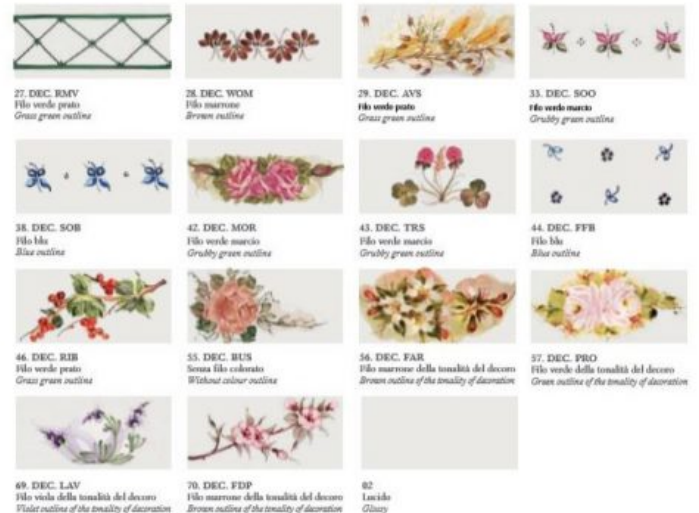

DESCRIZIONE PRODOTTO

Ferroluce Classic Belluno plafoniera 1 luce C033 con diffusore in ceramica lucida bianca con decoro 38SOB e particolari in metallo ottone satinato (OS).

Questa meravigliosa plafoniera in ceramica decorata la puoi utilizzare in ambienti dal soffitto non molto alto, ma anche nelle zone di passaggio, come ingressi e corridoi. La puoi utilizzare anche per illuminare un open space coordinando la plafoniera con la [sospensione](#).

Il tratto distintivo della collezione Belluno è il bordo ondulato dei diffusore che da un tocco di eleganza e di romanticismo. Ogni pezzo della collezione è dipinto a mano da abili artigiani. La serie è composta da sospensioni e plafoniere di varie dimensioni

Finiture disponibili per le montature : AG (argento), BI (bianco) , BA (Bianco sfumato argento), BO (Bianco sfumato oro), NE (nero), NA (Nero sfumato argento), NO (nero sfumato oro), NR (Nero sfumato rame) OB (ottone brunito), OS (ottone satinato) , RU (Ruggine), VO (verde sfumato oro), NS (nikel satinato) , CR (cromo)

I diffusori in ceramica sono disponibili in tanti decori :

Decorazioni ceramiche *Ceramic decorations*